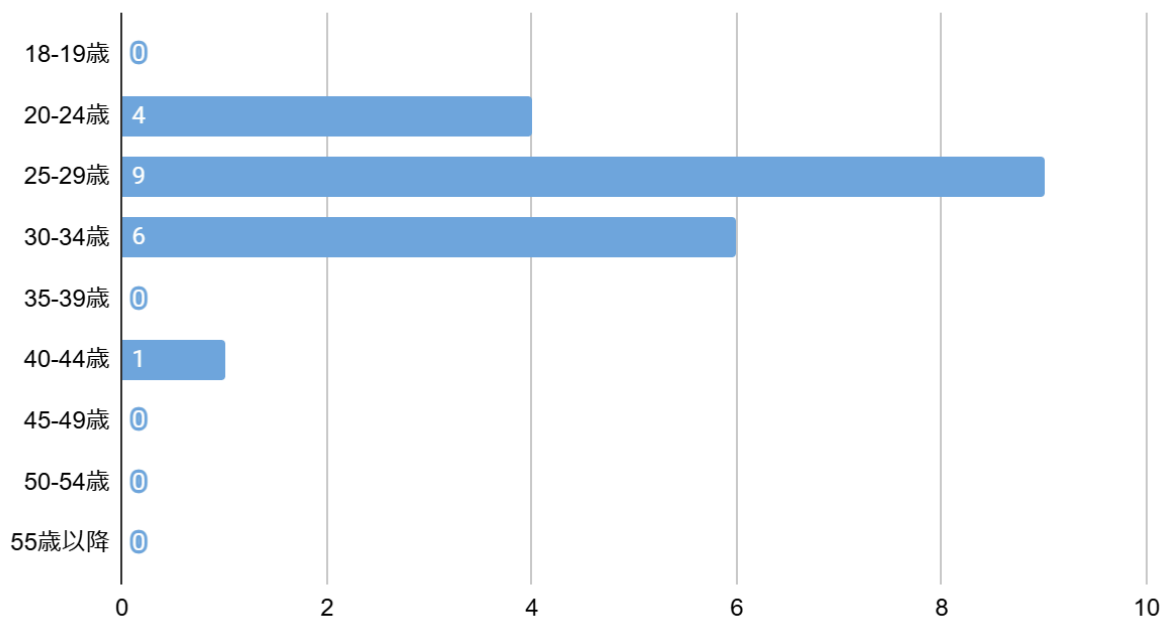

## アンケート項目

1. あなたの年齢【選択項目:高校生、18-19歳、20-24歳、25-29歳、30-34歳、35-39歳、40-44歳、45-49歳、50-54歳、55歳以降】
2. 性別【選択項目:男性・女性】
3. あなたが今まで訪れたことがある沖縄県の縁結び・復縁神社の中で一番よかった(またはお気に入り)神社はどこですか
4. Q3で回答した神社で、効果を少しでも上げるためにやった方がいいこと・作法
5. 縁結び・復縁神社にいったあとで、実際にご利益はありましたか？
6. (Q5で「はい」と答えた方にお伺いします)どのようなご利益がありましたか？

## 集計結果

### 性別分布

性別分布

### 年齢分布

年齢分布

あなたが今まで訪れたことがある縁結び・復縁神社の中で一番よかった神社