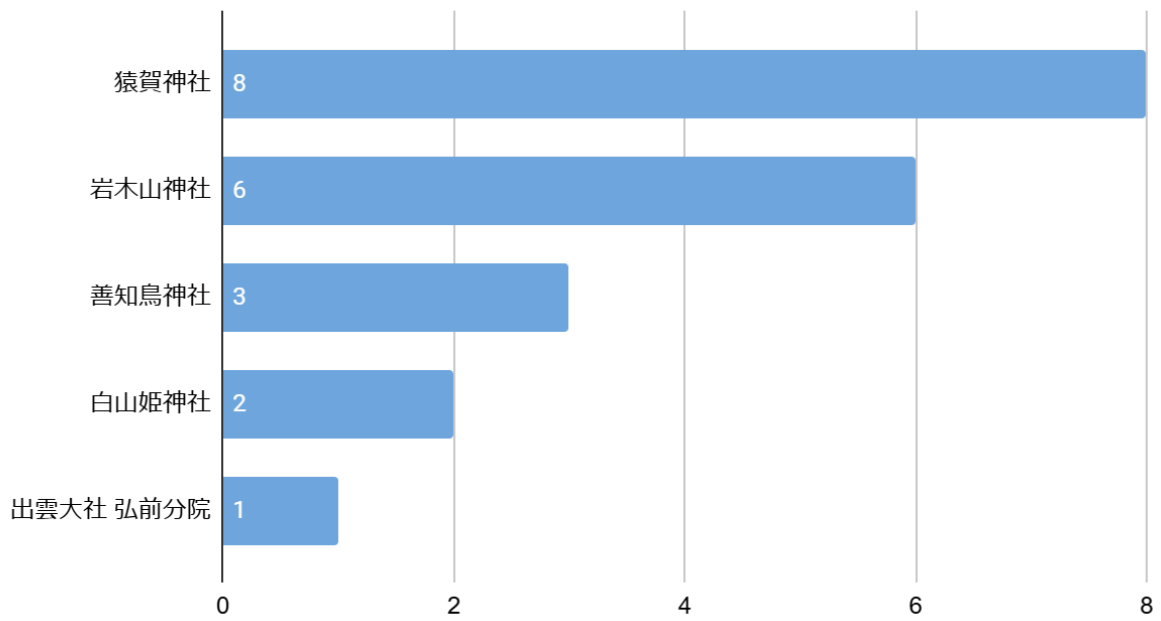

## アンケート項目

1. あなたの年齢【選択項目:高校生、18-19歳、20-24歳、25-29歳、30-34歳、35-39歳、40-44歳、45-49歳、50-54歳、55歳以降】
2. 性別【選択項目:男性・女性】
3. あなたが今まで訪れたことがある沖縄県の縁結び・復縁神社の中で一番よかった(またはお気に入り)神社はどこですか
4. Q3で回答した神社で、効果を少しでも上げるためにやった方がいいこと・作法
5. 縁結び・復縁神社にいったあとで、実際にご利益はありましたか？
6. (Q5で「はい」と答えた方にお伺いします)どのようなご利益がありましたか？

### 性別分布

性別分布

### 年齢分布

年齢分布

あなたが今まで訪れたことがある縁結び・復縁神社の中で一番よかった神社

## 一番良かった神社