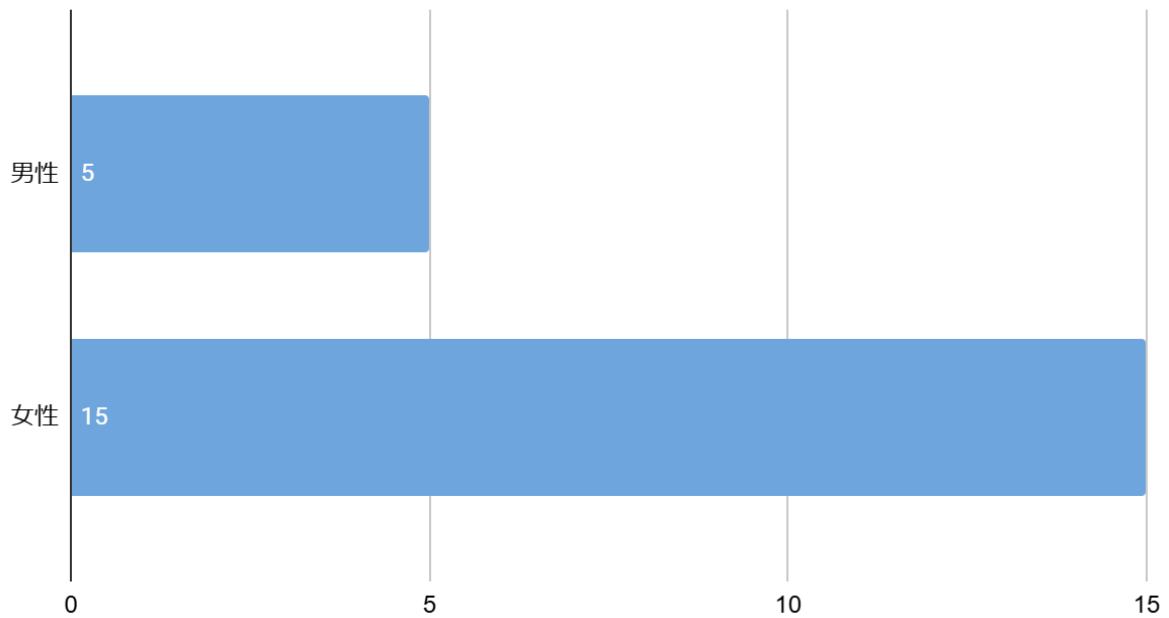

集計結果

性別分布

性別分布