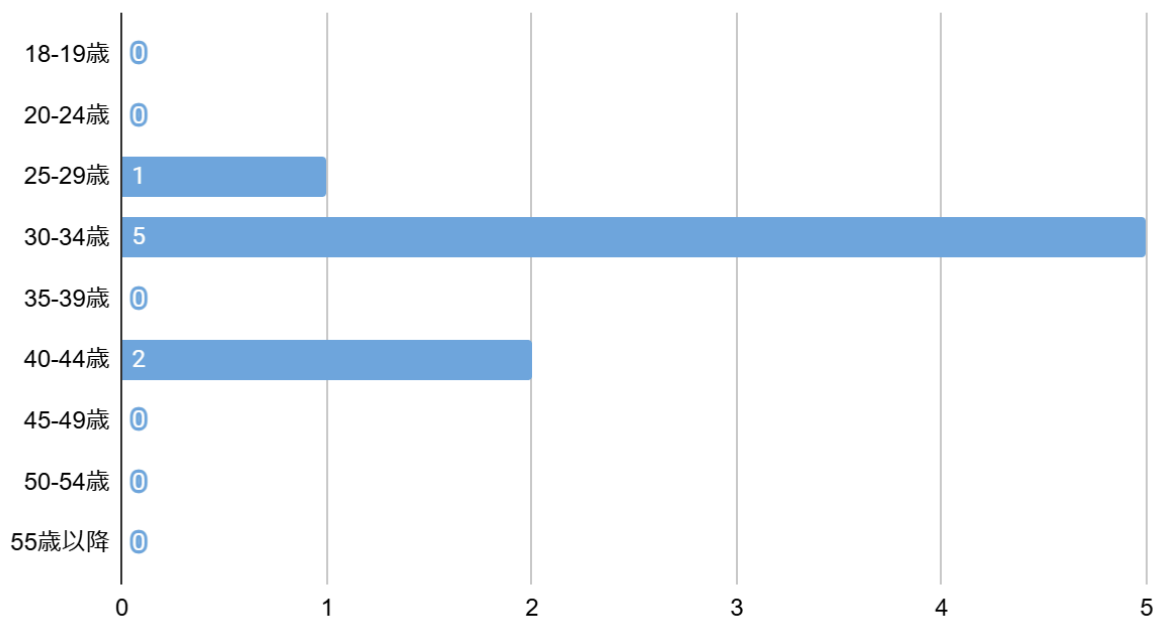

アンケート項目

1. あなたの年齢【選択項目:高校生、18-19歳、20-24歳、25-29歳、30-34歳、35-39歳、40-44歳、45-49歳、50-54歳、55歳以降】
2. 性別【選択項目:男性・女性】
3. あなたが今まで訪れたことがある沖縄県の縁結び・復縁神社の中で一番よかった(またはお気に入り)神社はどこですか
4. Q3で回答した神社で、効果を少しでも上げるためにやった方がいいこと・作法
5. 縁結び・復縁神社にいったあとで、実際にご利益はありましたか?
6. (Q5で「はい」と答えた方にお伺いします)どのようなご利益がありましたか?

集計結果

性別分布

性別分布

年齢分布

年齢分布

あなたが今まで訪れたことがある縁結び・復縁神社の中で一番よかった神社

一番良かった神社

復縁効果を上げるのにやった方が良かったこと