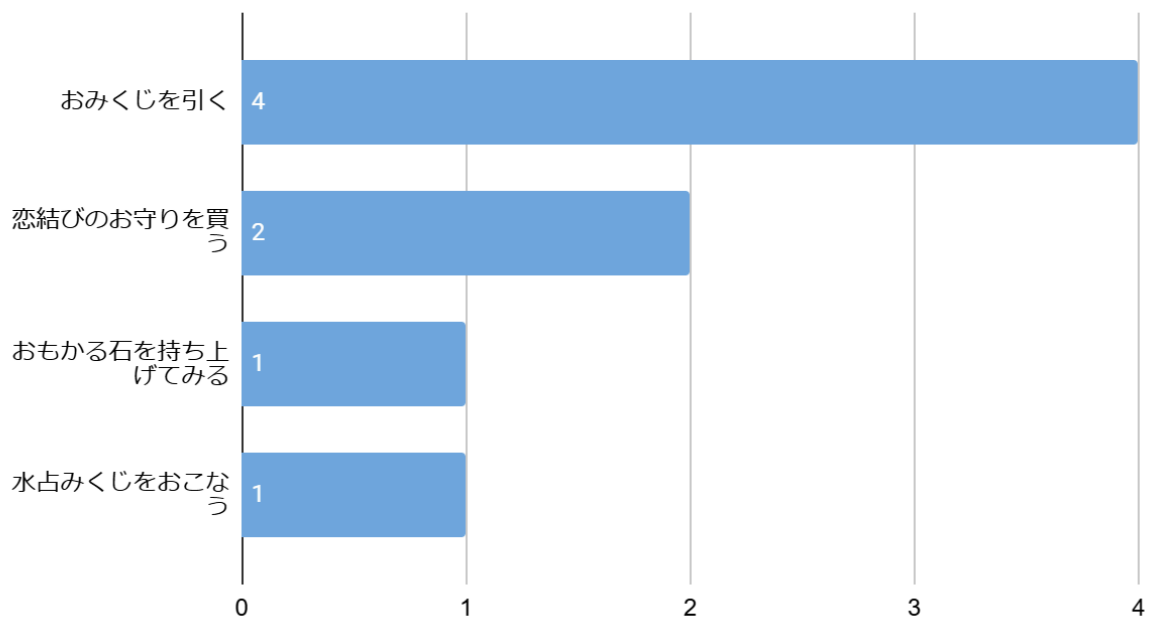

復縁効果を上げるのにやった方が良かったこと

復縁効果を上げるのにやった方が良かったこと