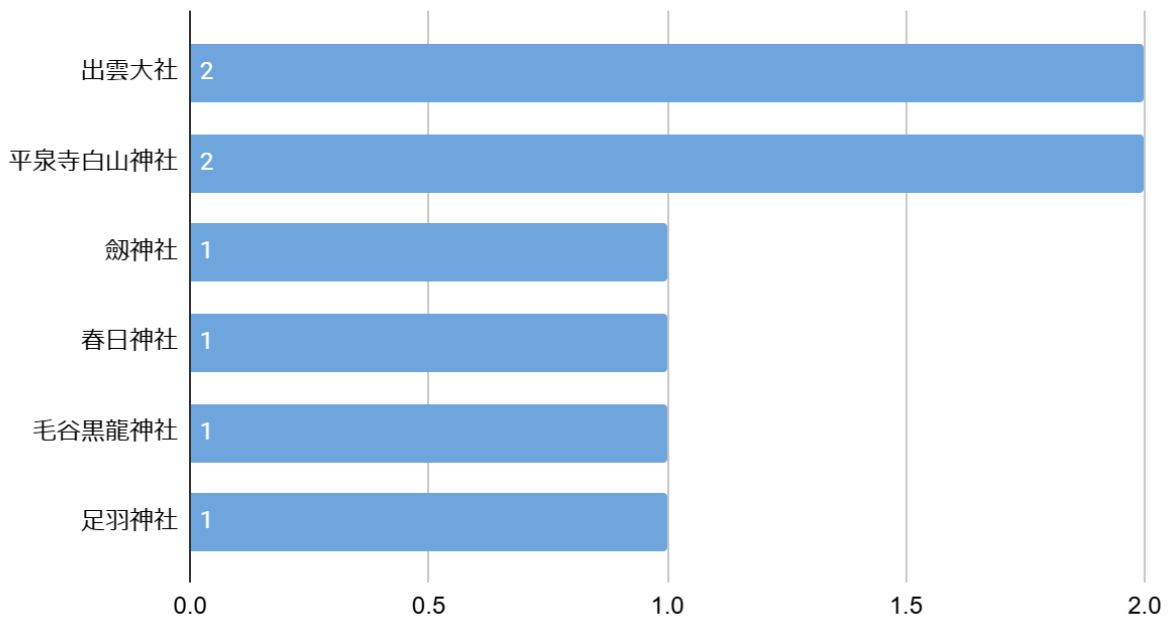

アンケート項目

1. あなたの年齢【選択項目:高校生、18-19歳、20-24歳、25-29歳、30-34歳、35-39歳、40-44歳、45-49歳、50-54歳、55歳以降】
2. 性別【選択項目:男性・女性】
3. あなたが今まで訪れたことがある沖縄県の縁結び・復縁神社の中で一番よかった(またはお気に入り)神社はどこですか
4. Q3で回答した神社で、効果を少しでも上げるためにやった方がいいこと・作法
5. 縁結び・復縁神社にいったあとで、実際にご利益はありましたか?
6. (Q5で「はい」と答えた方にお伺いします)どのようなご利益がありましたか?

集計結果

性別分布

性別分布

年齢分布

年齢分布

あなたが今まで訪れたことがある縁結び・復縁神社の中で一番よかった神社

一番良かった神社

復縁効果を上げるのにやった方が良かったこと