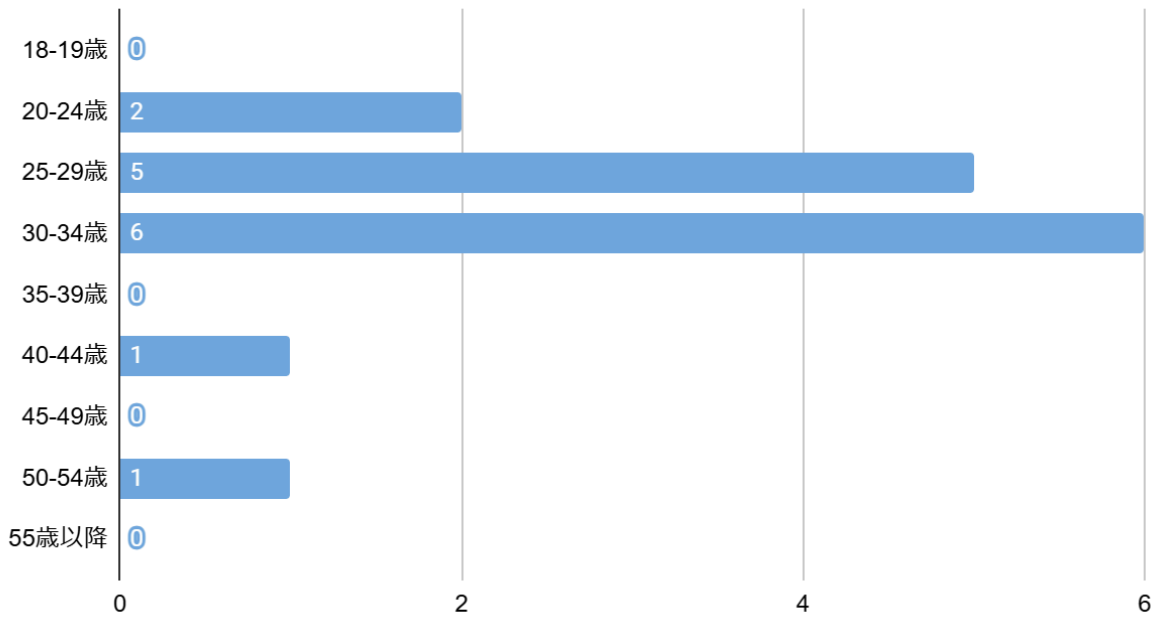

アンケート項目

1. あなたの年齢【選択項目:高校生、18-19歳、20-24歳、25-29歳、30-34歳、35-39歳、40-44歳、45-49歳、50-54歳、55歳以降】
2. 性別【選択項目:男性・女性】
3. あなたが今まで訪れたことがある沖縄県の縁結び・復縁神社の中で一番よかった(またはお気に入り)神社はどこですか
4. Q3で回答した神社で、効果を少しでも上げるためにやった方がいいこと・作法
5. 縁結び・復縁神社にいったあとで、実際にご利益はありましたか？

6. (Q5で「はい」と答えた方にお伺いします)どのようなご利益がありましたか？

集計結果

性別分布

性別分布

年齢分布

年齢分布

あなたが今まで訪れたことがある縁結び・復縁神社の中で一番よかった神社

一番良かった神社