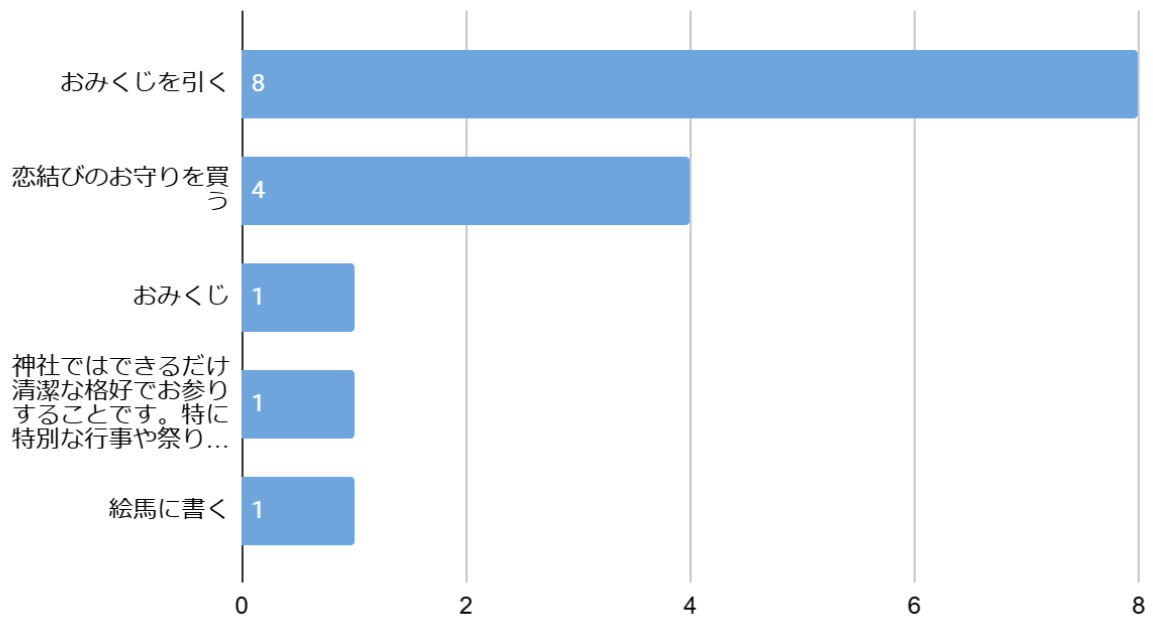

復縁効果を上げるのにやった方が良かったこと