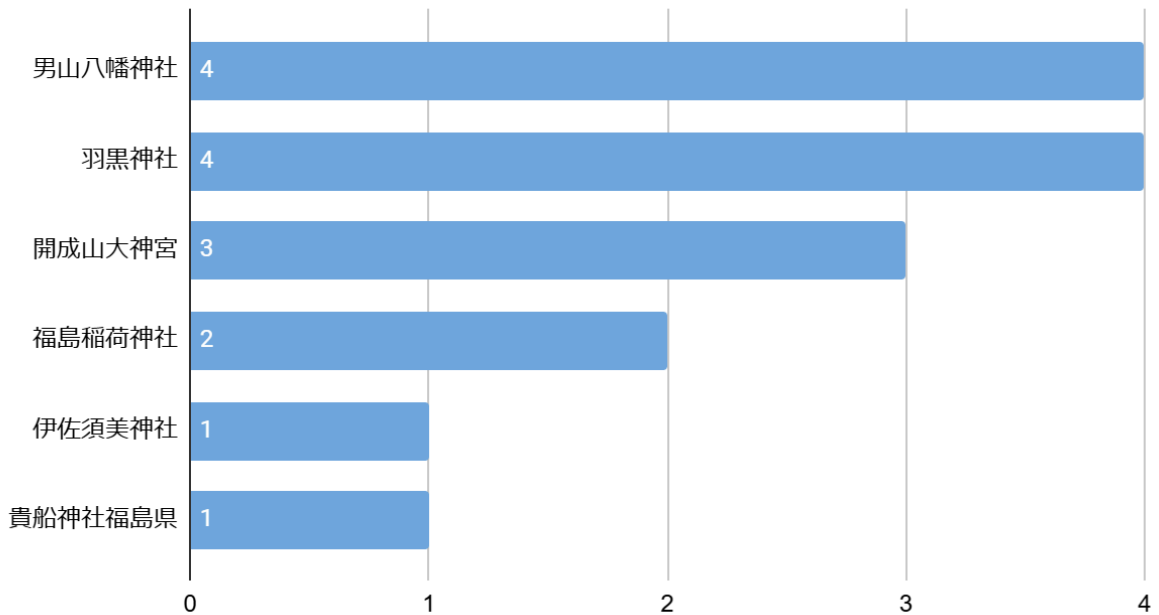

アンケート項目

1. あなたの年齢【選択項目:高校生、18-19歳、20-24歳、25-29歳、30-34歳、35-39歳、40-44歳、45-49歳、50-54歳、55歳以降】
2. 性別【選択項目:男性・女性】
3. あなたが今まで訪れたことがある沖縄県の縁結び・復縁神社の中で一番よかった(またはお気に入り)神社はどこですか
4. Q3で回答した神社で、効果を少しでも上げるためにやった方がいいこと・作法
5. 縁結び・復縁神社にいったあとで、実際にご利益はありましたか？

6. (Q5で「はい」と答えた方にお伺いします)どのようなご利益がありましたか？

集計結果

性別分布

性別分布

年齢分布

年齢分布

あなたが今まで訪れたことがある縁結び・復縁神社の中で一番よかった神社

一番良かった神社