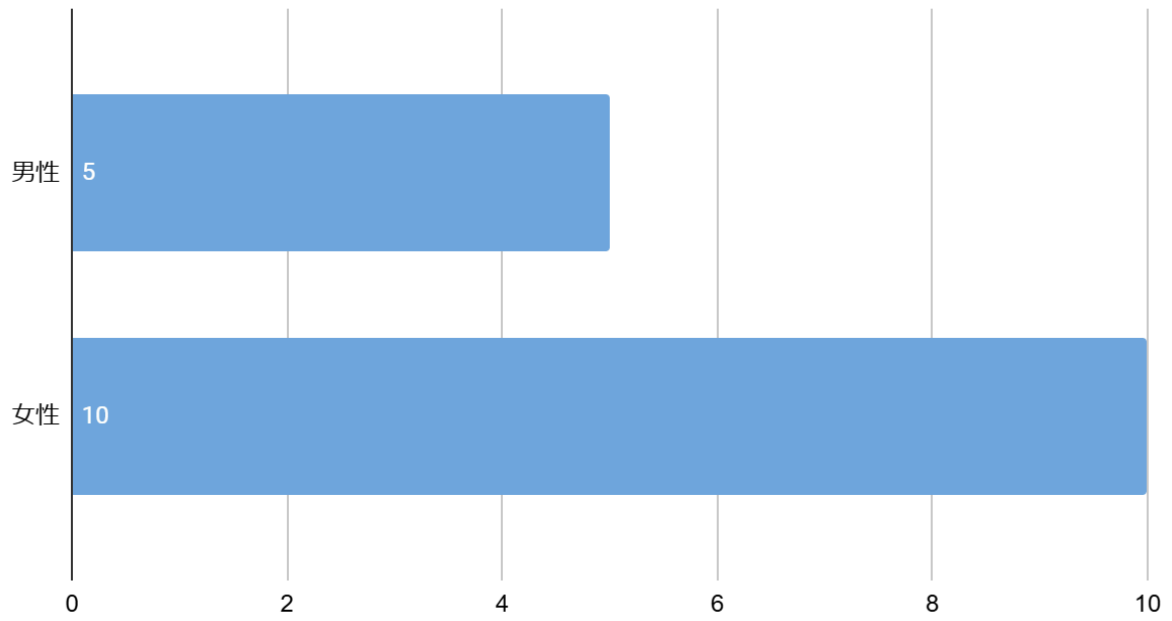

アンケート項目

1. あなたの年齢【選択項目:高校生、18-19歳、20-24歳、25-29歳、30-34歳、35-39歳、40-44歳、45-49歳、50-54歳、55歳以降】
2. 性別【選択項目:男性・女性】
3. あなたが今まで訪れたことがある沖縄県の縁結び・復縁神社の中で一番よかった(またはお気に入り)神社はどこですか
4. Q3で回答した神社で、効果を少しでも上げるためにやった方がいいこと・作法
5. 縁結び・復縁神社にいったあとで、実際にご利益はありましたか？

6. (Q5で「はい」と答えた方にお伺いします)どのようなご利益がありましたか？

集計結果

性別分布

性別分布

年齢分布

年齢分布

あなたが今まで訪れたことがある縁結び・復縁神社の中で一番よかった神社

一番良かった神社