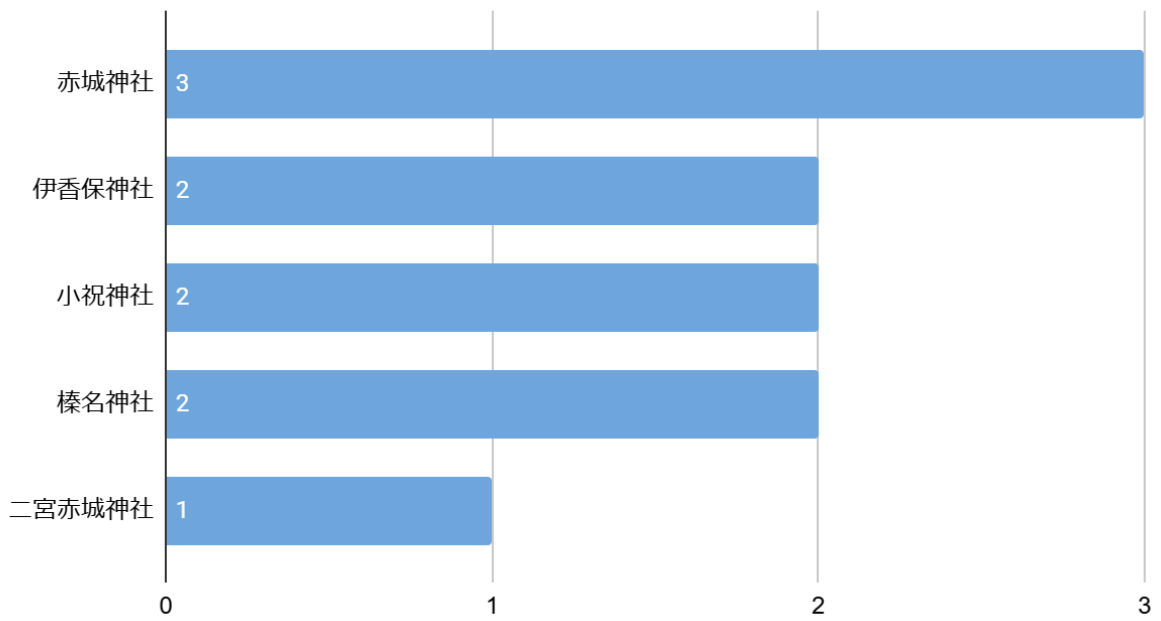

アンケート項目

1. あなたの年齢【選択項目:高校生、18-19歳、20-24歳、25-29歳、30-34歳、35-39歳、40-44歳、45-49歳、50-54歳、55歳以降】
2. 性別【選択項目:男性・女性】
3. あなたが今まで訪れたことがある沖縄県の縁結び・復縁神社の中で一番よかった(またはお気に入り)神社はどこですか
4. Q3で回答した神社で、効果を少しでも上げるためにやった方がいいこと・作法
5. 縁結び・復縁神社にいったあとで、実際にご利益はありましたか？
6. (Q5で「はい」と答えた方にお伺いします)どのようなご利益がありましたか？

集計結果

性別分布

性別分布

年齢分布

年齢分布

あなたが今まで訪れたことがある縁結び・復縁神社の中で一番よかった神社

一番良かった神社

復縁効果を上げるのにやった方が良かったこと