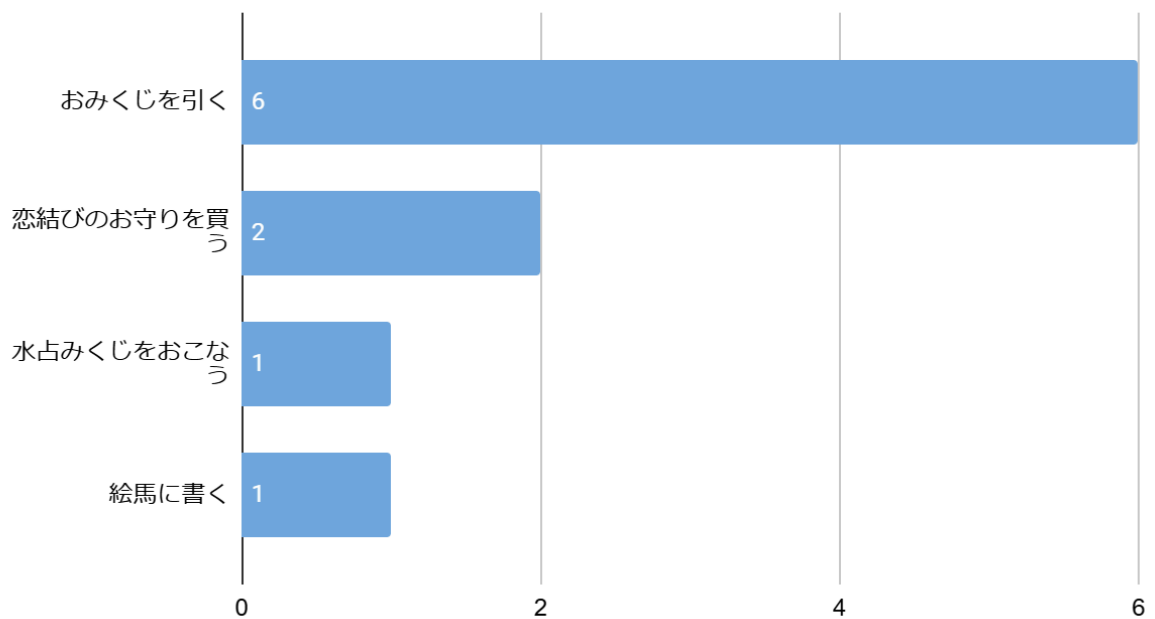

復縁効果を上げるのにやった方が良かったこと

復縁効果を上げるのにやった方が良かったこと