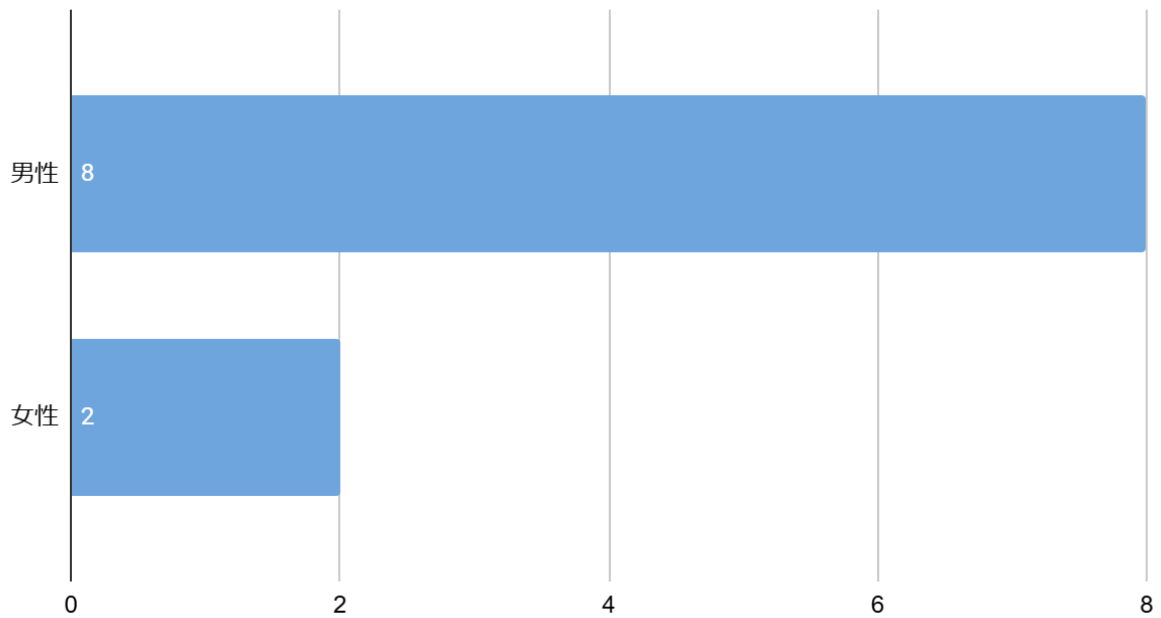

復縁・縁結び	・当サイト実施のアンケート調査による回答数(質問内容は後述)
口コミ	・Google Mapにおけるの口コミ評価の点数
評判・人気度	・Google Mapにおけるの口コミの数
アクセス	<p>・神社までの交通の便の良さ</p> <p>・最も近い電車站から徒歩でかかる時間</p> <p>【評点】</p> <ul style="list-style-type: none"> ・徒歩5分未満:5.0 ・徒歩5分以上10分未満:4.0 ・徒歩10分以上20分未満:3.0 ・徒歩20分以上30分未満:2.0 ・徒歩30分以上または付近に電車站がない場合:1.0
社格	<p>・古代社格制度、中世社格制度、近代社格制度等を含む格式が高い神社か否か</p> <p>【評点】</p> <ul style="list-style-type: none"> ・社格4つ以上:5.0 ・社格3つ:4.0 ・社格2つ:3.0 ・社格1つ:2.0 ・社格なし:1.0

アンケート項目

1. あなたの年齢【選択項目:高校生、18-19歳、20-24歳、25-29歳、30-34歳、35-39歳、40-44歳、45-49歳、50-54歳、55歳以降】
2. 性別【選択項目:男性・女性】
3. あなたが今まで訪れたことがある沖縄県の縁結び・復縁神社の中で一番よかった(またはお気に入り)神社はどこですか
4. Q3で回答した神社で、効果を少しでも上げるためにやった方がいいこと・作法
5. 縁結び・復縁神社にいったあとで、実際にご利益はありましたか？
6. (Q5で「はい」と答えた方にお伺いします)どのようなご利益がありましたか？

集計結果

性別分布

性別分布

年齢分布

年齢分布

あなたが今まで訪れたことがある縁結び・復縁神社の中で一番よかった神社

一番良かった神社

復縁効果を上げるのにやった方が良かったこと