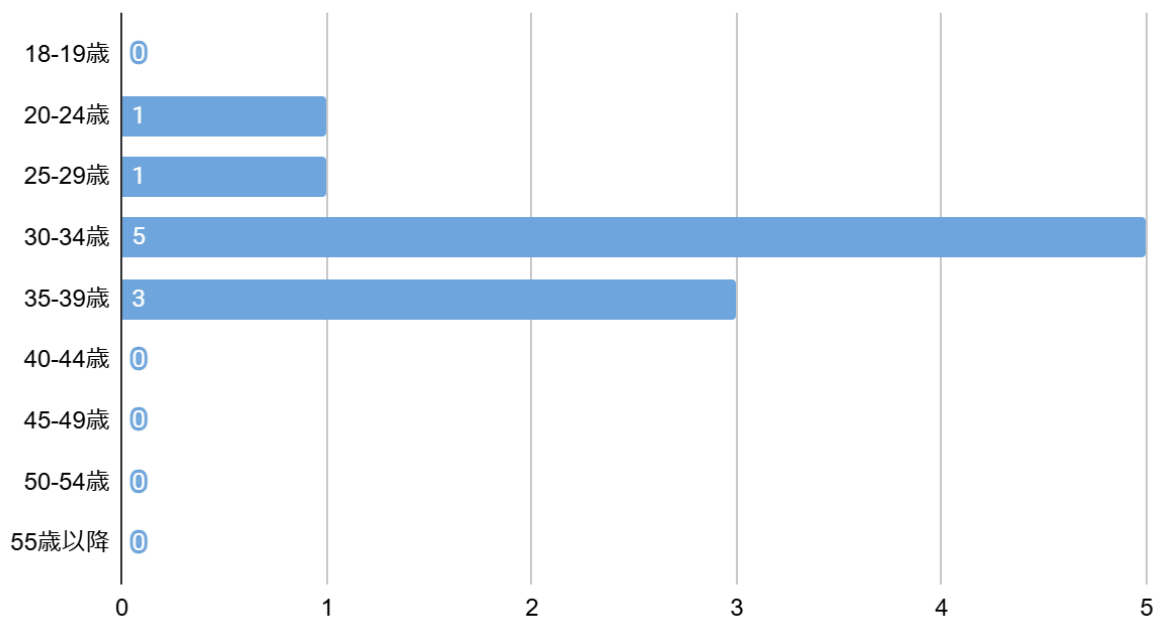

アンケート項目

1. あなたの年齢【選択項目:高校生、18-19歳、20-24歳、25-29歳、30-34歳、35-39歳、40-44歳、45-49歳、50-54歳、55歳以降】
2. 性別【選択項目:男性・女性】
3. あなたが今まで訪れたことがある沖縄県の縁結び・復縁神社の中で一番よかった(またはお気に入り)神社はどこですか
4. Q3で回答した神社で、効果を少しでも上げるためにやった方がいいこと・作法
5. 縁結び・復縁神社にいったあとで、実際にご利益はありましたか？
6. (Q5で「はい」と答えた方にお伺いします)どのようなご利益がありましたか？

集計結果

性別分布

性別分布

年齢分布

年齢分布

あなたが今まで訪れたことがある縁結び・復縁神社の中で一番よかった神社

一番良かった神社

復縁効果を上げるのにやった方が良かったこと