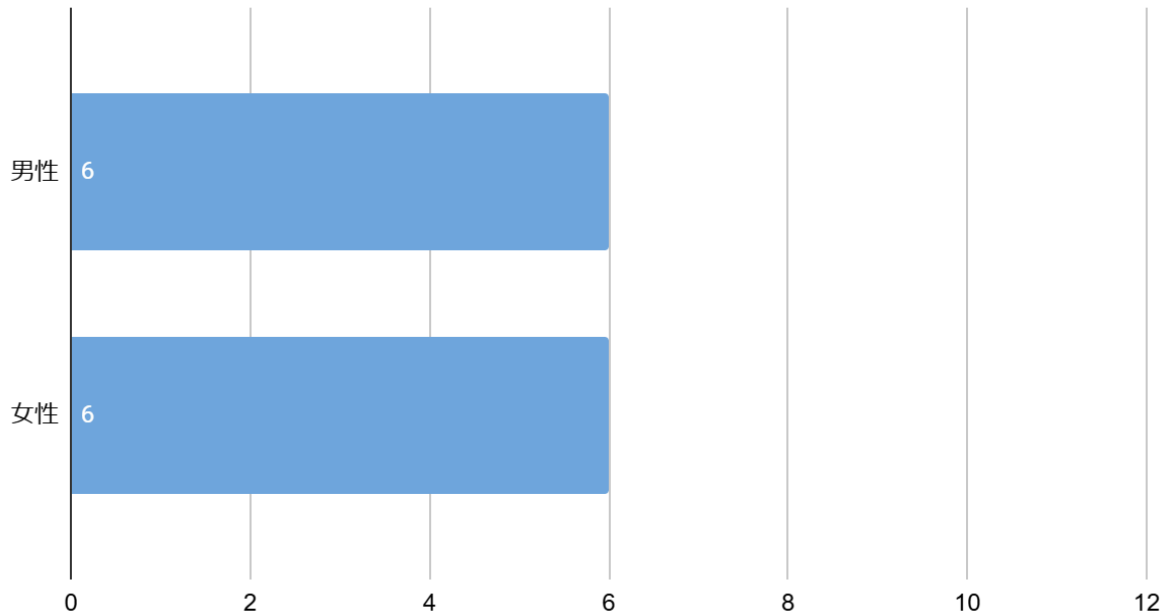

復縁・縁結び	・当サイト実施のアンケート調査による回答数(質問内容は後述)
口コミ	・Google Mapにおけるの口コミ評価の点数
評判・人気度	・Google Mapにおけるの口コミの数
アクセス	<p>・神社までの交通の便の良さ</p> <p>・最も近い電車站から徒歩でかかる時間</p> <p>【評点】</p> <ul style="list-style-type: none"> ・徒歩5分未満:5.0 ・徒歩5分以上10分未満:4.0 ・徒歩10分以上20分未満:3.0 ・徒歩20分以上30分未満:2.0 ・徒歩30分以上または付近に電車站がない場合:1.0
社格	<p>・古代社格制度、中世社格制度、近代社格制度等を含む格式が高い神社か否か</p> <p>【評点】</p> <ul style="list-style-type: none"> ・社格4つ以上:5.0 ・社格3つ:4.0 ・社格2つ:3.0 ・社格1つ:2.0 ・社格なし:1.0

アンケート項目

1. あなたの年齢【選択項目:高校生、18-19歳、20-24歳、25-29歳、30-34歳、35-39歳、40-44歳、45-49歳、50-54歳、55歳以降】
2. 性別【選択項目:男性・女性】
3. あなたが今まで訪れたことがある沖縄県の縁結び・復縁神社の中で一番よかった(またはお気に入り)神社はどこですか
4. Q3で回答した神社で、効果を少しでも上げるためにやった方がいいこと・作法
5. 縁結び・復縁神社にいったあとで、実際にご利益はありましたか?
6. (Q5で「はい」と答えた方にお伺いします)どのようなご利益がありましたか?

集計結果

性別分布

性別分布

年齢分布

年齢分布

あなたが今まで訪れたことがある縁結び・復縁神社の中で一番よかった神社

一番良かった神社

復縁効果を上げるのにやった方が良かったこと