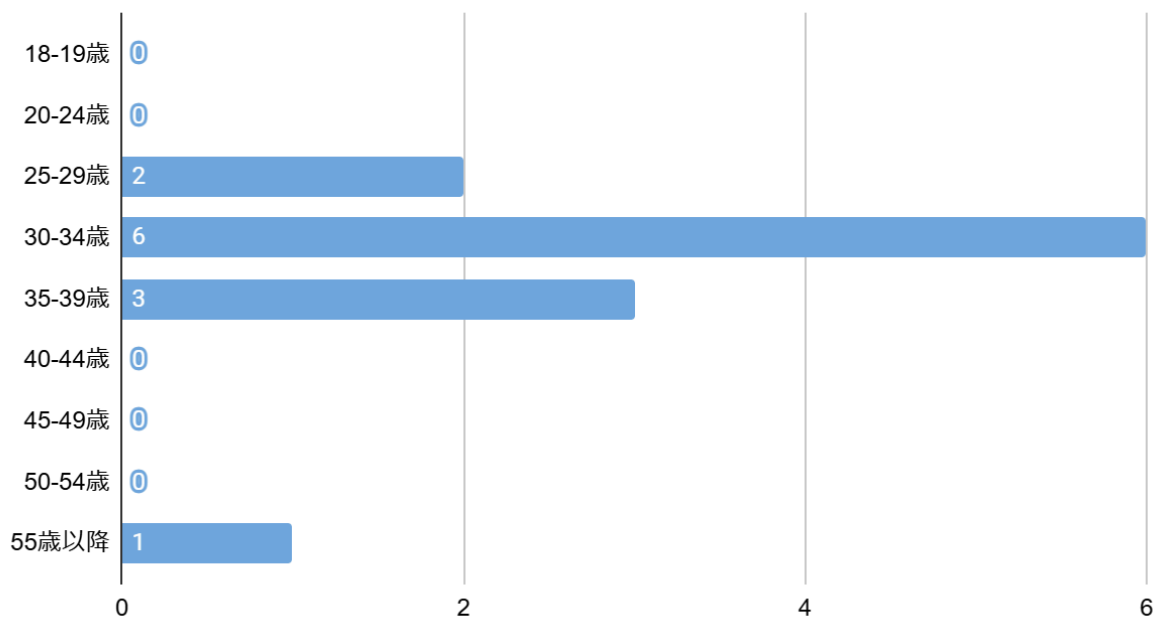

アンケート項目

1. あなたの年齢【選択項目:高校生、18-19歳、20-24歳、25-29歳、30-34歳、35-39歳、40-44歳、45-49歳、50-54歳、55歳以降】
2. 性別【選択項目:男性・女性】
3. あなたが今まで訪れたことがある沖縄県の縁結び・復縁神社の中で一番よかった(またはお気に入り)神社はどこですか
4. Q3で回答した神社で、効果を少しでも上げるためにやった方がいいこと・作法
5. 縁結び・復縁神社にいったあとで、実際にご利益はありましたか?
6. (Q5で「はい」と答えた方にお伺いします)どのようなご利益がありましたか?

集計結果

性別分布

性別分布

年齢分布

年齢分布

あなたが今まで訪れたことがある縁結び・復縁神社の中で一番よかった神社

一番良かった神社

復縁効果を上げるのにやった方が良かったこと