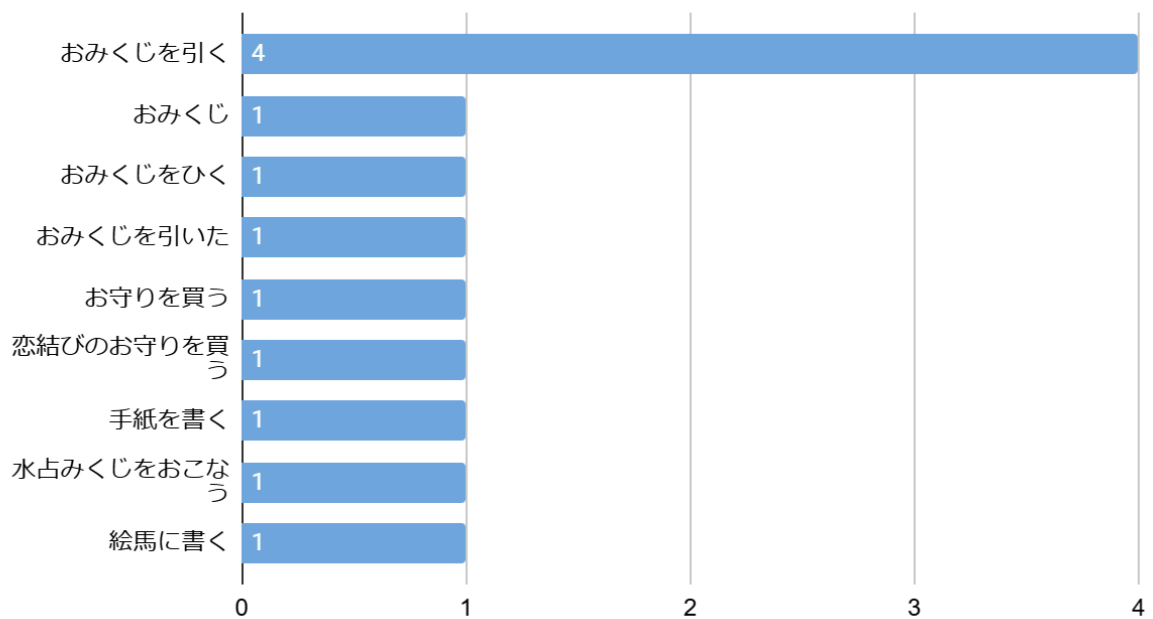

復縁効果を上げるのにやった方が良かったこと

復縁効果を上げるのにやった方が良かったこと