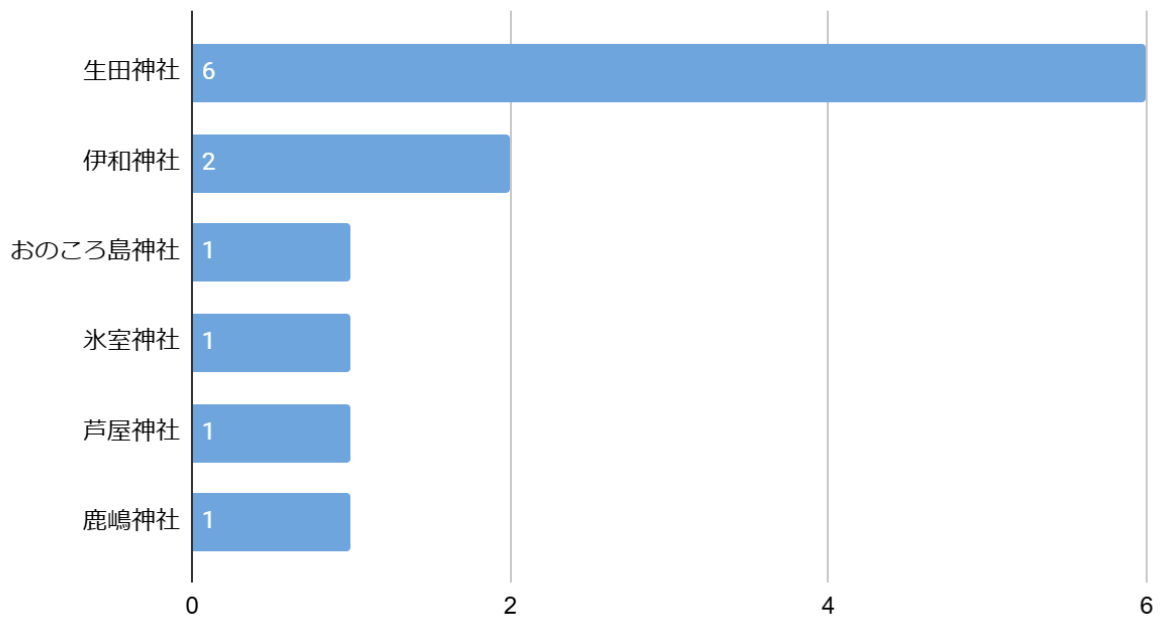

アンケート項目

1. あなたの年齢【選択項目:高校生、18-19歳、20-24歳、25-29歳、30-34歳、35-39歳、40-44歳、45-49歳、50-54歳、55歳以降】
2. 性別【選択項目:男性・女性】
3. あなたが今まで訪れたことがある沖縄県の縁結び・復縁神社の中で一番よかった(またはお気に入り)神社はどこですか
4. Q3で回答した神社で、効果を少しでも上げるためにやった方がいいこと・作法
5. 縁結び・復縁神社にいったあとで、実際にご利益はありましたか?
6. (Q5で「はい」と答えた方にお伺いします)どのようなご利益がありましたか?

集計結果

性別分布

性別分布

年齢分布

年齢分布

あなたが今まで訪れたことがある縁結び・復縁神社の中で一番よかった神社

一番良かった神社

復縁効果を上げるのにやった方が良かったこと