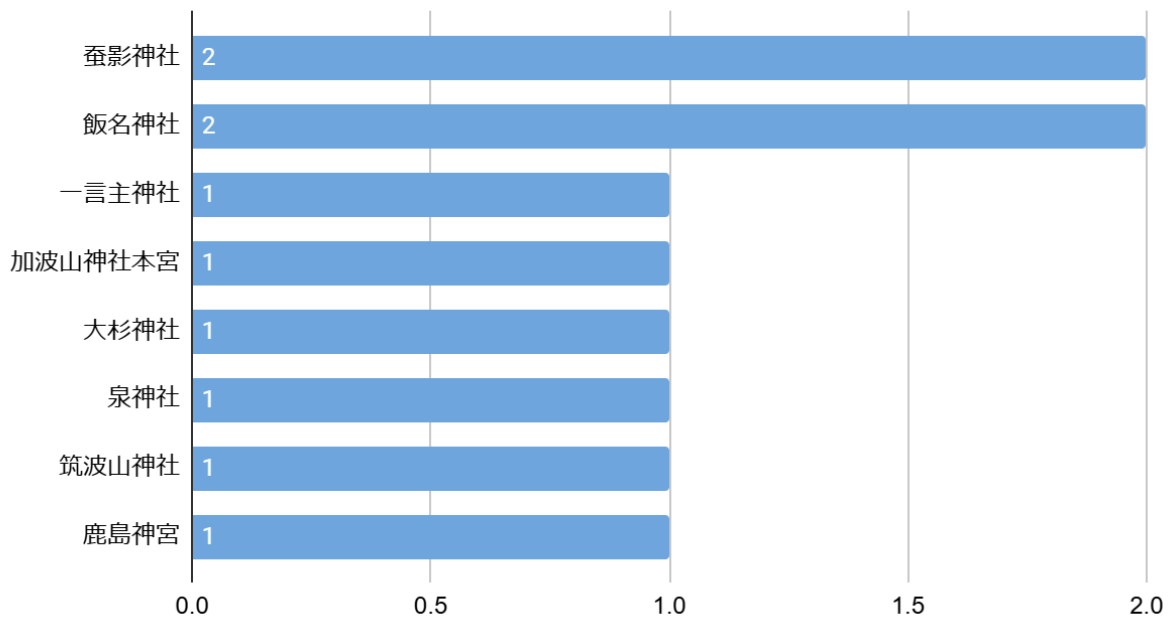

アンケート項目

1. あなたの年齢【選択項目:高校生、18-19歳、20-24歳、25-29歳、30-34歳、35-39歳、40-44歳、45-49歳、50-54歳、55歳以降】
2. 性別【選択項目:男性・女性】
3. あなたが今まで訪れたことがある沖縄県の縁結び・復縁神社の中で一番よかった(またはお気に入り)神社はどこですか
4. Q3で回答した神社で、効果を少しでも上げるためにやった方がいいこと・作法
5. 縁結び・復縁神社にいったあとで、実際にご利益はありましたか？
6. (Q5で「はい」と答えた方にお伺いします)どのようなご利益がありましたか？

集計結果

性別分布

性別分布

年齢分布

年齢分布

あなたが今まで訪れたことがある縁結び・復縁神社の中で一番よかった神社

一番良かった神社

復縁効果を上げるのにやった方が良かったこと