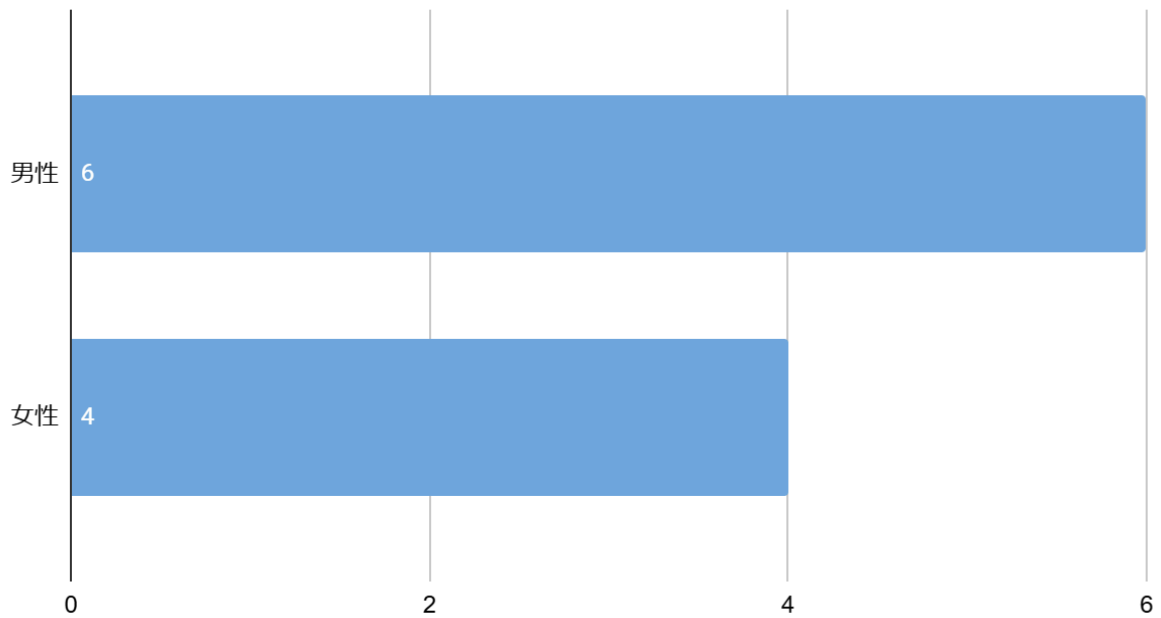

復縁・縁結び	・当サイト実施のアンケート調査による回答数(質問内容は後述)
口コミ	・Google Mapにおけるの口コミ評価の点数
評判・人気度	・Google Mapにおけるの口コミの数
アクセス	<p>・神社までの交通の便の良さ</p> <p>・最も近い電車站から徒歩でかかる時間</p> <p>【評点】</p> <ul style="list-style-type: none"> ・徒歩5分未満:5.0 ・徒歩5分以上10分未満:4.0 ・徒歩10分以上20分未満:3.0 ・徒歩20分以上30分未満:2.0 ・徒歩30分以上または付近に電車站がない場合:1.0
社格	<p>・古代社格制度、中世社格制度、近代社格制度等を含む格式が高い神社か否か</p> <p>【評点】</p> <ul style="list-style-type: none"> ・社格4つ以上:5.0 ・社格3つ:4.0 ・社格2つ:3.0 ・社格1つ:2.0 ・社格なし:1.0

アンケート項目

1. あなたの年齢【選択項目:高校生、18-19歳、20-24歳、25-29歳、30-34歳、35-39歳、40-44歳、45-49歳、50-54歳、55歳以降】
2. 性別【選択項目:男性・女性】
3. あなたが今まで訪れたことがある沖縄県の縁結び・復縁神社の中で一番よかった(またはお気に入り)神社はどこですか
4. Q3で回答した神社で、効果を少しでも上げるためにやった方がいいこと・作法
5. 縁結び・復縁神社にいったあとで、実際にご利益はありましたか？
6. (Q5で「はい」と答えた方にお伺いします)どのようなご利益がありましたか？

集計結果

性別分布

性別分布

年齢分布

年齢分布

あなたが今まで訪れたことがある縁結び・復縁神社の中で一番よかった神社

一番良かった神社

復縁効果を上げるのにやった方が良かったこと