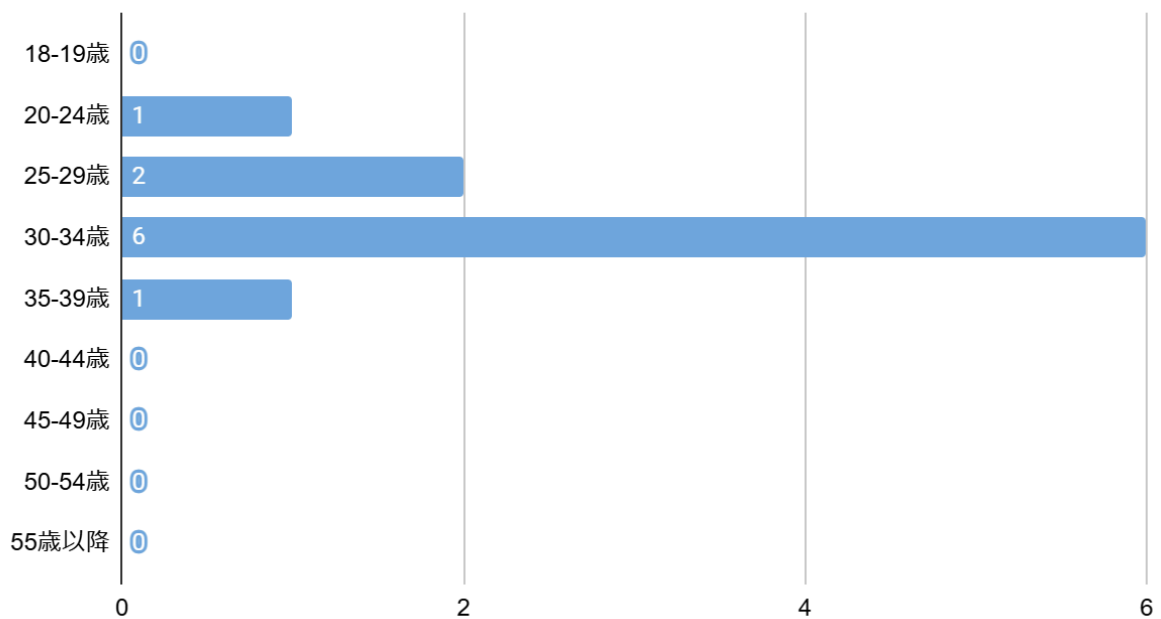

アンケート項目

1. あなたの年齢【選択項目:高校生、18-19歳、20-24歳、25-29歳、30-34歳、35-39歳、40-44歳、45-49歳、50-54歳、55歳以降】
2. 性別【選択項目:男性・女性】
3. あなたが今まで訪れたことがある沖縄県の縁結び・復縁神社の中で一番よかった(またはお気に入り)神社はどこですか
4. Q3で回答した神社で、効果を少しでも上げるためにやった方がいいこと・作法
5. 縁結び・復縁神社にいったあとで、実際にご利益はありましたか？
6. (Q5で「はい」と答えた方にお伺いします)どのようなご利益がありましたか？

集計結果

性別分布

性別分布

年齢分布

年齢分布

あなたが今まで訪れたことがある縁結び・復縁神社の中で一番よかった神社

一番良かった神社

復縁効果を上げるのにやった方が良かったこと