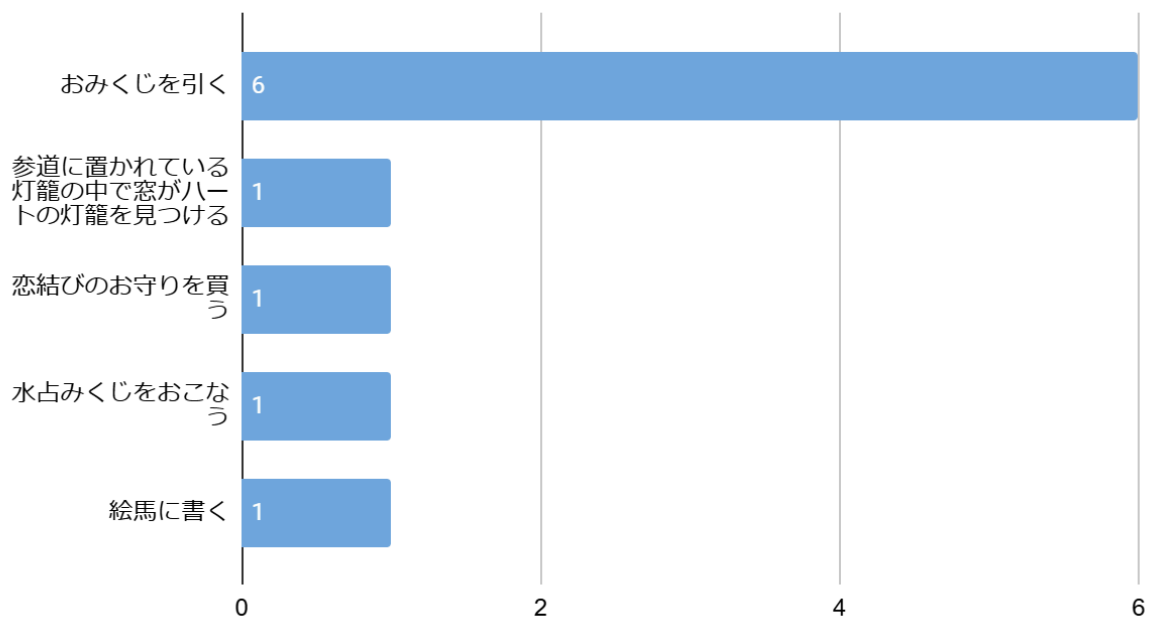

復縁効果を上げるのにやった方が良かったこと

復縁効果を上げるのにやった方が良かったこと