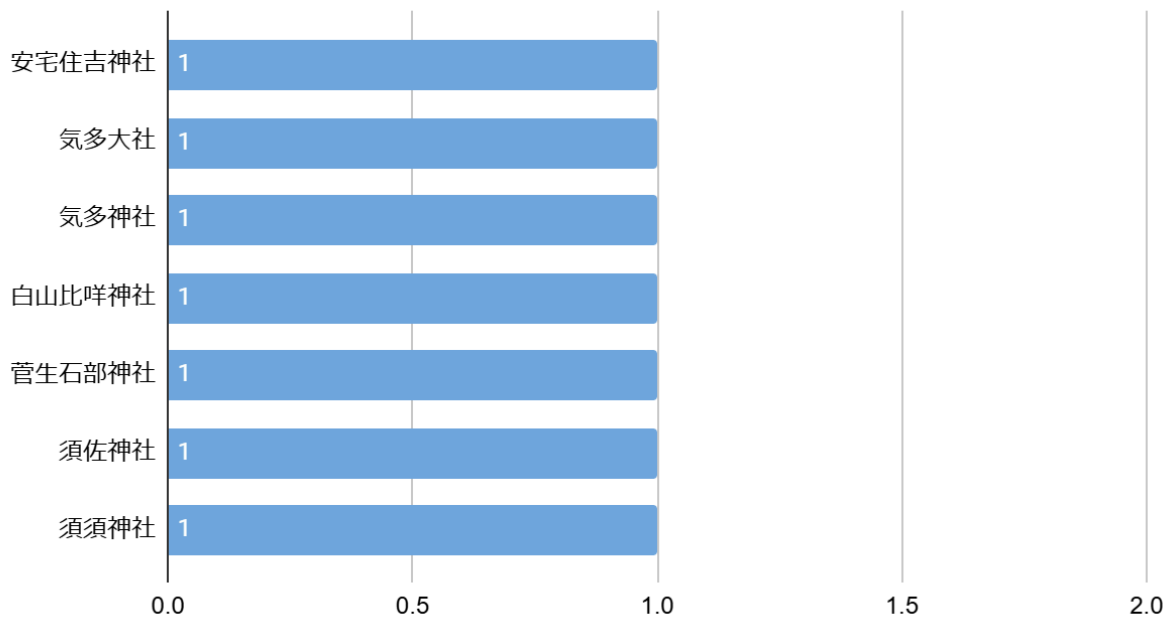

アンケート項目

1. あなたの年齢【選択項目:高校生、18-19歳、20-24歳、25-29歳、30-34歳、35-39歳、40-44歳、45-49歳、50-54歳、55歳以降】
2. 性別【選択項目:男性・女性】
3. あなたが今まで訪れたことがある沖縄県の縁結び・復縁神社の中で一番よかった(またはお気に入り)神社はどこですか
4. Q3で回答した神社で、効果を少しでも上げるためにやった方がいいこと・作法
5. 縁結び・復縁神社にいったあとで、実際にご利益はありましたか？
6. (Q5で「はい」と答えた方にお伺いします)どのようなご利益がありましたか？

集計結果

性別分布

性別分布

年齢分布

年齢分布

あなたが今まで訪れたことがある縁結び・復縁神社の中で一番よかった神社

一番良かった神社

復縁効果を上げるのにやった方が良かったこと