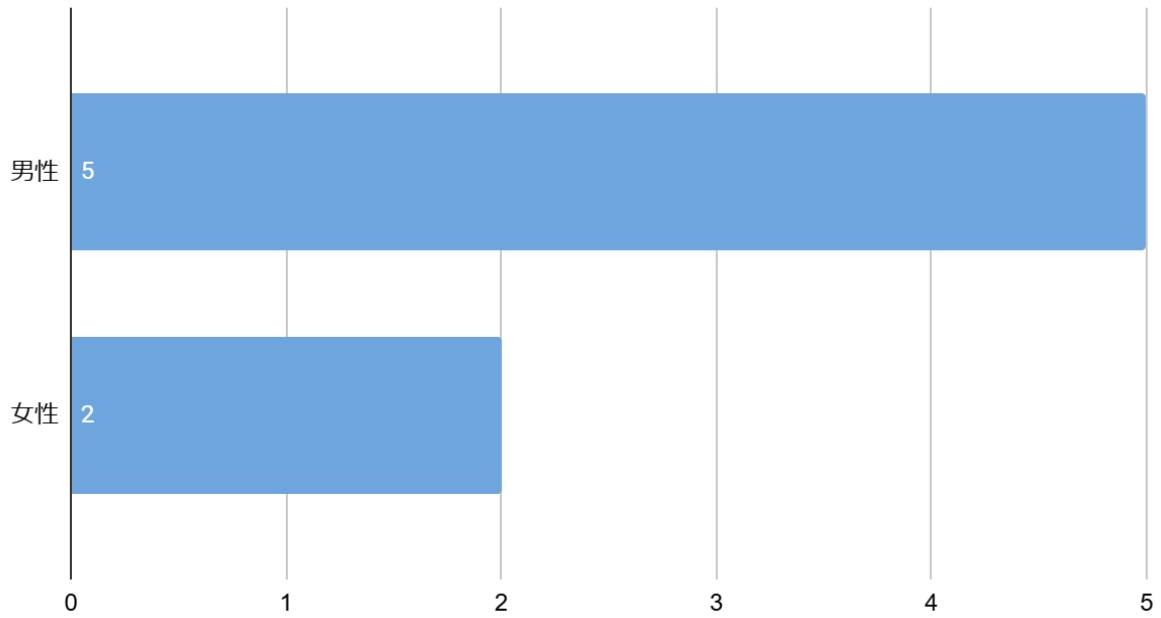

復縁・縁結び	・当サイト実施のアンケート調査による回答数(質問内容は後述)
口コミ	・Google Mapにおけるの口コミ評価の点数
評判・人気度	・Google Mapにおけるの口コミの数
アクセス	<p>・神社までの交通の便の良さ</p> <p>・最も近い電車站から徒歩でかかる時間</p> <p>【評点】</p> <ul style="list-style-type: none"> ・徒歩5分未満:5.0 ・徒歩5分以上10分未満:4.0 ・徒歩10分以上20分未満:3.0 ・徒歩20分以上30分未満:2.0 ・徒歩30分以上または付近に電車站がない場合:1.0
社格	<p>・古代社格制度、中世社格制度、近代社格制度等を含む格式が高い神社か否か</p> <p>【評点】</p> <ul style="list-style-type: none"> ・社格4つ以上:5.0 ・社格3つ:4.0 ・社格2つ:3.0 ・社格1つ:2.0 ・社格なし:1.0

アンケート項目

1. あなたの年齢【選択項目:高校生、18-19歳、20-24歳、25-29歳、30-34歳、35-39歳、40-44歳、45-49歳、50-54歳、55歳以降】
2. 性別【選択項目:男性・女性】
3. あなたが今まで訪れたことがある沖縄県の縁結び・復縁神社の中で一番よかった(またはお気に入り)神社はどこですか
4. Q3で回答した神社で、効果を少しでも上げるためにやった方がいいこと・作法
5. 縁結び・復縁神社にいったあとで、実際にご利益はありましたか？
6. (Q5で「はい」と答えた方にお伺いします)どのようなご利益がありましたか？

集計結果

性別分布

性別分布

年齢分布

年齢分布

あなたが今まで訪れたことがある縁結び・復縁神社の中で一番よかった神社

一番良かった神社

復縁効果を上げるのにやった方が良かったこと