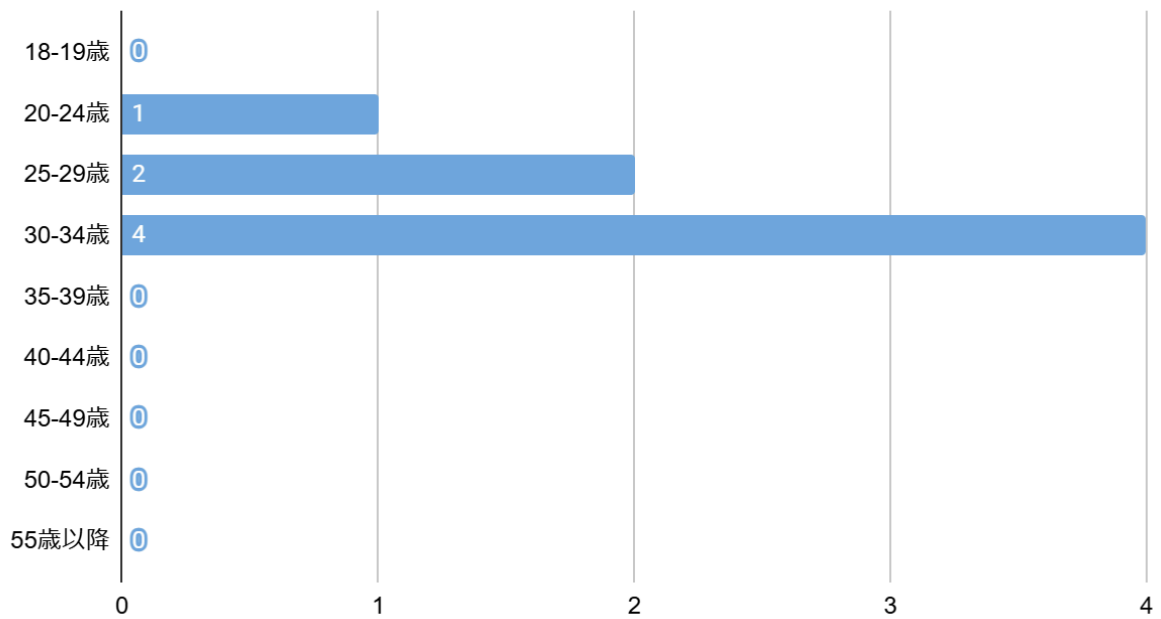

アンケート項目

1. あなたの年齢【選択項目:高校生、18-19歳、20-24歳、25-29歳、30-34歳、35-39歳、40-44歳、45-49歳、50-54歳、55歳以降】
2. 性別【選択項目:男性・女性】
3. あなたが今まで訪れたことがある沖縄県の縁結び・復縁神社の中で一番よかった(またはお気に入り)神社はどこですか
4. Q3で回答した神社で、効果を少しでも上げるためにやった方がいいこと・作法
5. 縁結び・復縁神社にいったあとで、実際にご利益はありましたか？
6. (Q5で「はい」と答えた方にお伺いします)どのようなご利益がありましたか？

集計結果

性別分布

性別分布

年齢分布

年齢分布

あなたが今まで訪れたことがある縁結び・復縁神社の中で一番よかった神社

一番良かった神社

復縁効果を上げるのにやった方が良かったこと