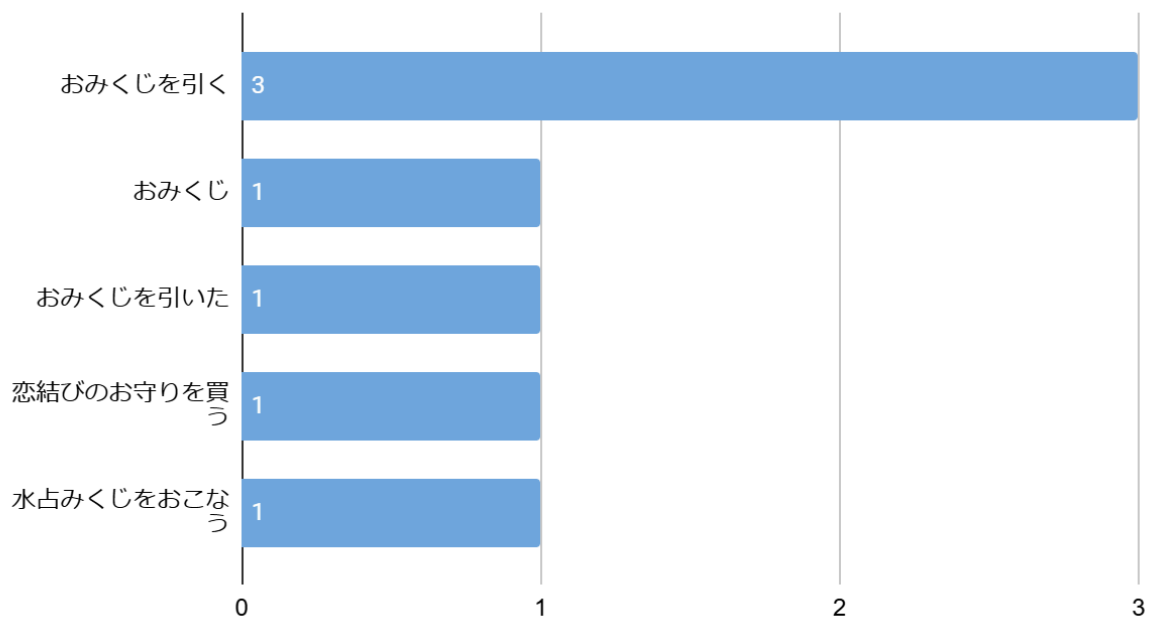

復縁効果を上げるのにやった方が良かったこと

復縁効果を上げるのにやった方が良かったこと