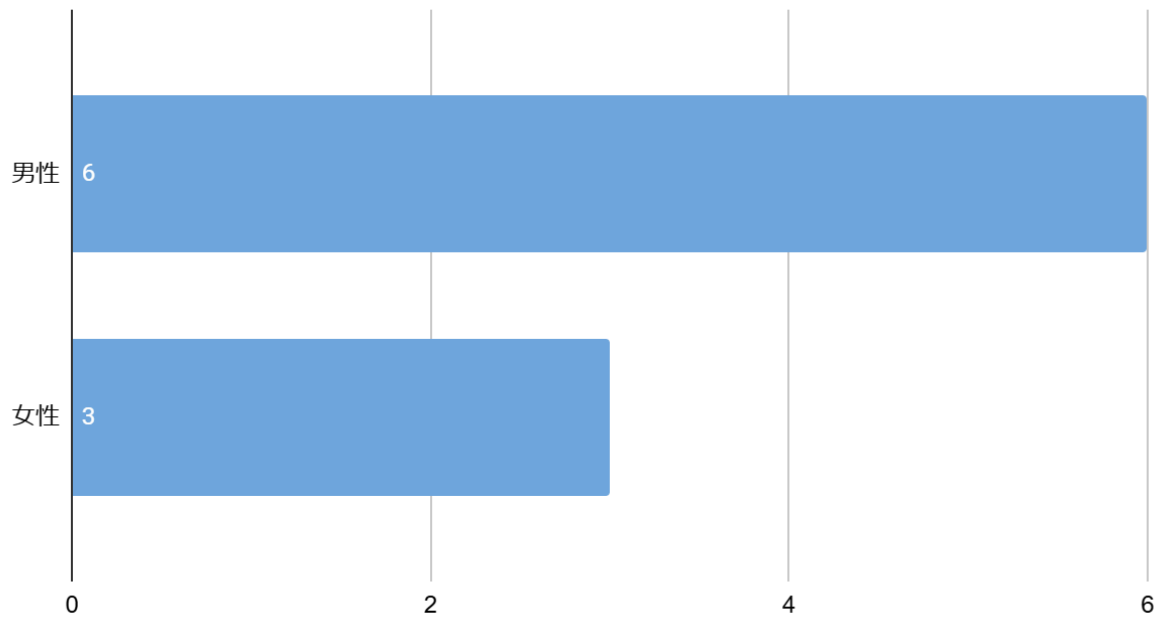

復縁・縁結び	・当サイト実施のアンケート調査による回答数(質問内容は後述)
口コミ	・Google Mapにおけるの口コミ評価の点数
評判・人気度	・Google Mapにおけるの口コミの数
アクセス	<p>・神社までの交通の便の良さ</p> <p>・最も近い電車站から徒歩でかかる時間</p> <p>【評点】</p> <ul style="list-style-type: none"> ・徒歩5分未満:5.0 ・徒歩5分以上10分未満:4.0 ・徒歩10分以上20分未満:3.0 ・徒歩20分以上30分未満:2.0 ・徒歩30分以上または付近に電車站がない場合:1.0
社格	<p>・古代社格制度、中世社格制度、近代社格制度等を含む格式が高い神社か否か</p> <p>【評点】</p> <ul style="list-style-type: none"> ・社格4つ以上:5.0 ・社格3つ:4.0 ・社格2つ:3.0 ・社格1つ:2.0 ・社格なし:1.0

アンケート項目

1. あなたの年齢【選択項目:高校生、18-19歳、20-24歳、25-29歳、30-34歳、35-39歳、40-44歳、45-49歳、50-54歳、55歳以降】
2. 性別【選択項目:男性・女性】
3. あなたが今まで訪れたことがある沖縄県の縁結び・復縁神社の中で一番よかった(またはお気に入り)神社はどこですか
4. Q3で回答した神社で、効果を少しでも上げるためにやった方がいいこと・作法
5. 縁結び・復縁神社にいったあとで、実際にご利益はありましたか?
6. (Q5で「はい」と答えた方にお伺いします)どのようなご利益がありましたか?

集計結果

性別分布

性別分布

年齢分布

年齢分布

あなたが今まで訪れたことがある縁結び・復縁神社の中で一番よかった神社

一番良かった神社

復縁効果を上げるのにやった方が良かったこと