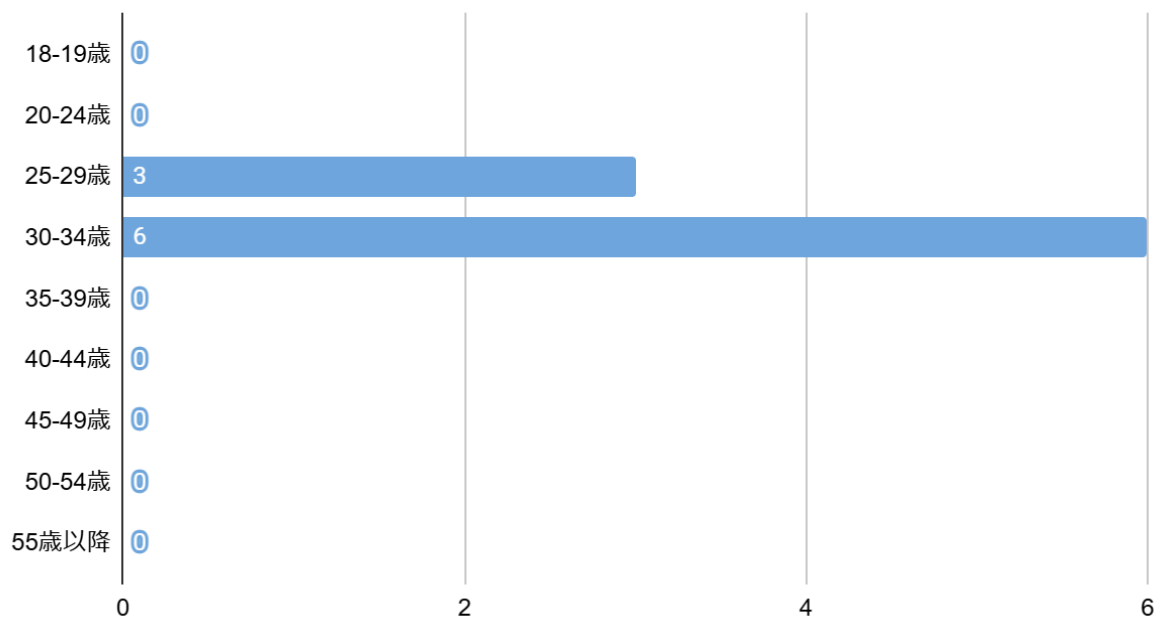

アンケート項目

1. あなたの年齢【選択項目:高校生、18-19歳、20-24歳、25-29歳、30-34歳、35-39歳、40-44歳、45-49歳、50-54歳、55歳以降】
2. 性別【選択項目:男性・女性】
3. あなたが今まで訪れたことがある沖縄県の縁結び・復縁神社の中で一番よかった(またはお気に入り)神社はどこですか
4. Q3で回答した神社で、効果を少しでも上げるためにやった方がいいこと・作法
5. 縁結び・復縁神社にいったあとで、実際にご利益はありましたか?
6. (Q5で「はい」と答えた方にお伺いします)どのようなご利益がありましたか?

集計結果

性別分布

性別分布

年齢分布

年齢分布

あなたが今まで訪れたことがある縁結び・復縁神社の中で一番よかった神社

一番良かった神社

復縁効果を上げるのにやった方が良かったこと