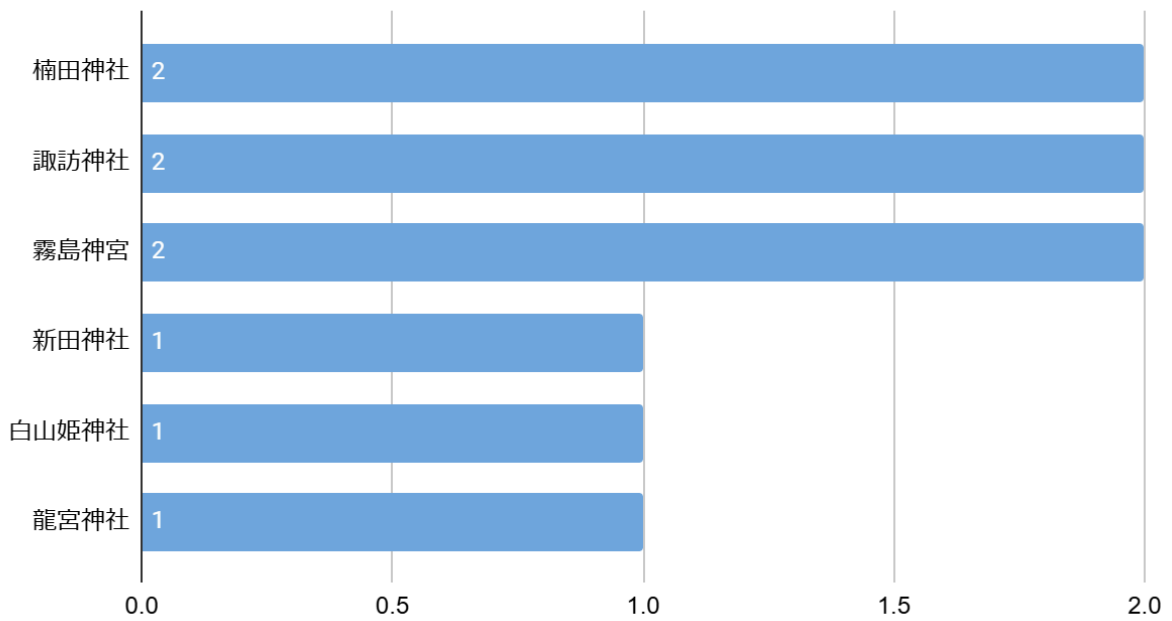

アンケート項目

1. あなたの年齢【選択項目:高校生、18-19歳、20-24歳、25-29歳、30-34歳、35-39歳、40-44歳、45-49歳、50-54歳、55歳以降】
2. 性別【選択項目:男性・女性】
3. あなたが今まで訪れたことがある沖縄県の縁結び・復縁神社の中で一番よかった(またはお気に入り)神社はどこですか
4. Q3で回答した神社で、効果を少しでも上げるためにやった方がいいこと・作法
5. 縁結び・復縁神社にいったあとで、実際にご利益はありましたか?
6. (Q5で「はい」と答えた方にお伺いします)どのようなご利益がありましたか?

集計結果

性別分布

性別分布

年齢分布

年齢分布

あなたが今まで訪れたことがある縁結び・復縁神社の中で一番よかった神社

一番良かった神社

復縁効果を上げるのにやった方が良かったこと