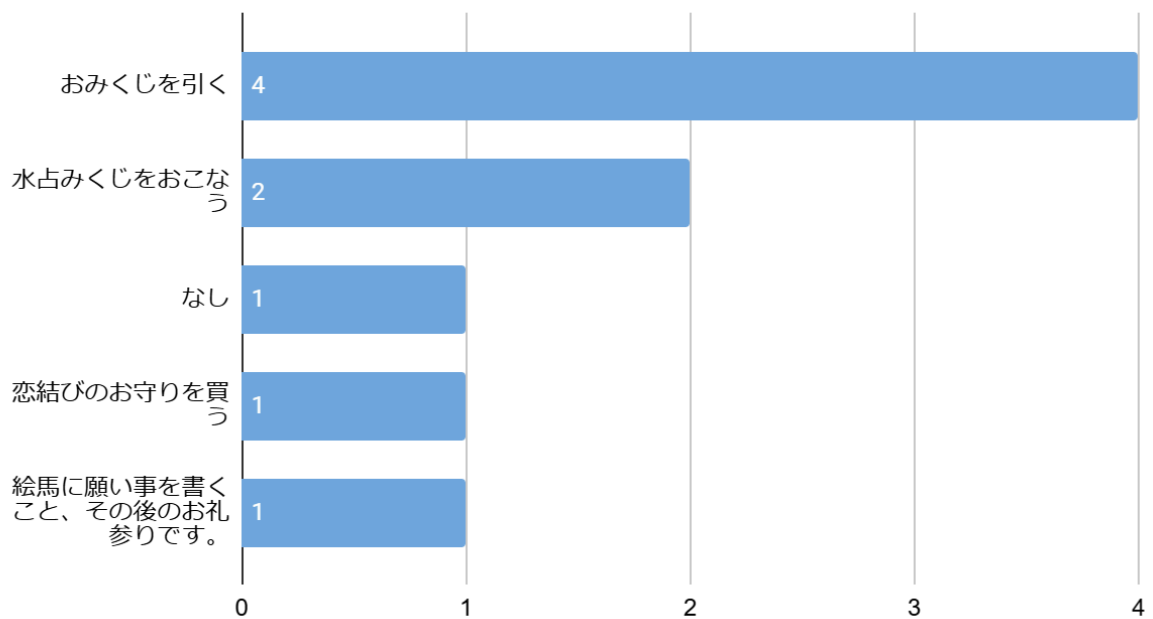

復縁効果を上げるのにやった方が良かったこと

復縁効果を上げるのにやった方が良かったこと