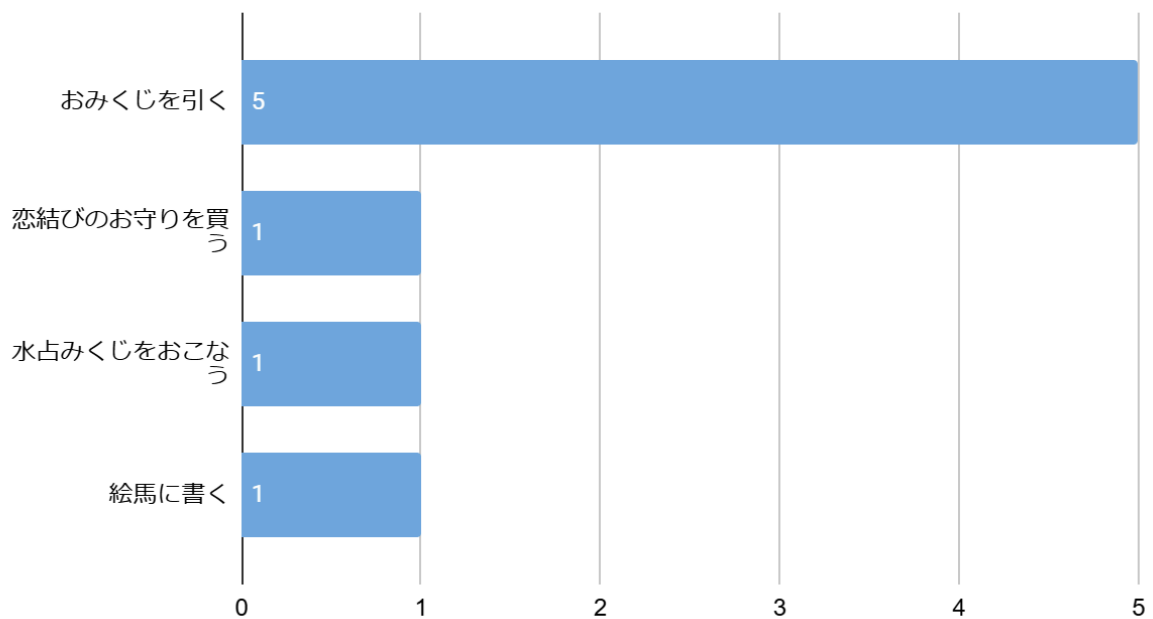

復縁効果を上げるのにやった方が良かったこと

復縁効果を上げるのにやった方が良かったこと