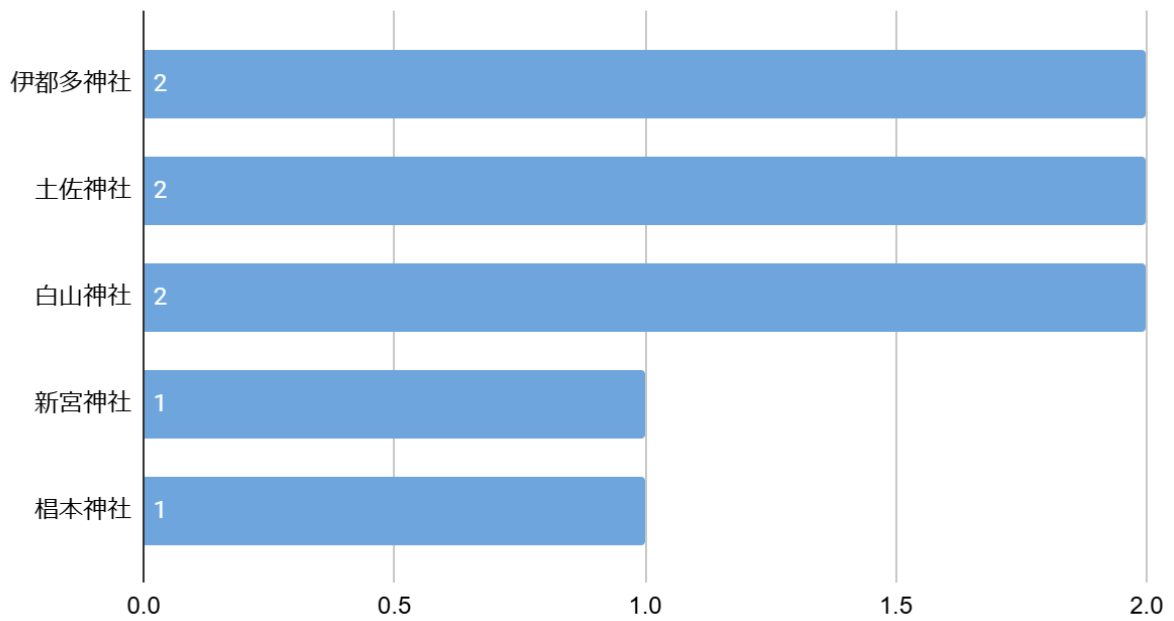

アンケート項目

1. あなたの年齢【選択項目:高校生、18-19歳、20-24歳、25-29歳、30-34歳、35-39歳、40-44歳、45-49歳、50-54歳、55歳以降】
2. 性別【選択項目:男性・女性】
3. あなたが今まで訪れたことがある沖縄県の縁結び・復縁神社の中で一番よかった(またはお気に入り)神社はどこですか
4. Q3で回答した神社で、効果を少しでも上げるためにやった方がいいこと・作法
5. 縁結び・復縁神社にいったあとで、実際にご利益はありましたか?
6. (Q5で「はい」と答えた方にお伺いします)どのようなご利益がありましたか?

集計結果

性別分布

性別分布

年齢分布

年齢分布

あなたが今まで訪れたことがある縁結び・復縁神社の中で一番よかった神社

一番良かった神社

復縁効果を上げるのにやった方が良かったこと