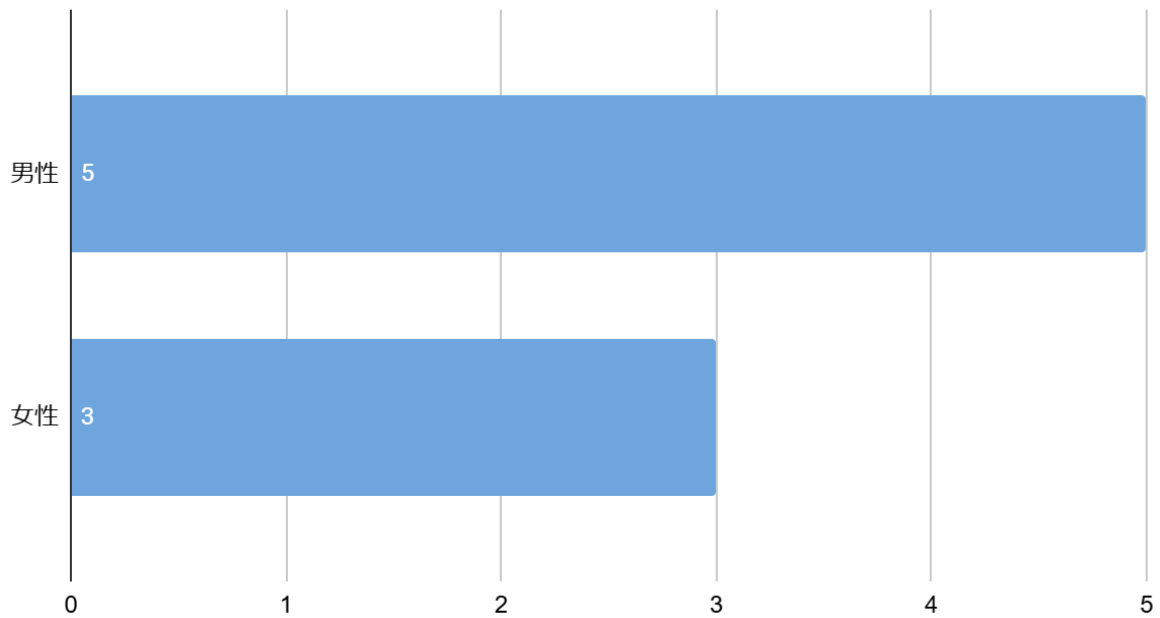

復縁・縁結び	・当サイト実施のアンケート調査による回答数(質問内容は後述)
口コミ	・Google Mapにおけるの口コミ評価の点数
評判・人気度	・Google Mapにおけるの口コミの数
アクセス	<p>・神社までの交通の便の良さ</p> <p>・最も近い電車站から徒歩でかかる時間</p> <p>【評点】</p> <ul style="list-style-type: none"> ・徒歩5分未満:5.0 ・徒歩5分以上10分未満:4.0 ・徒歩10分以上20分未満:3.0 ・徒歩20分以上30分未満:2.0 ・徒歩30分以上または付近に電車站がない場合:1.0
社格	<p>・古代社格制度、中世社格制度、近代社格制度等を含む格式が高い神社か否か</p> <p>【評点】</p> <ul style="list-style-type: none"> ・社格4つ以上:5.0 ・社格3つ:4.0 ・社格2つ:3.0 ・社格1つ:2.0 ・社格なし:1.0

アンケート項目

1. あなたの年齢【選択項目:高校生、18-19歳、20-24歳、25-29歳、30-34歳、35-39歳、40-44歳、45-49歳、50-54歳、55歳以降】
2. 性別【選択項目:男性・女性】
3. あなたが今まで訪れたことがある沖縄県の縁結び・復縁神社の中で一番よかった(またはお気に入り)神社はどこですか
4. Q3で回答した神社で、効果を少しでも上げるためにやった方がいいこと・作法
5. 縁結び・復縁神社にいったあとで、実際にご利益はありましたか?
6. (Q5で「はい」と答えた方にお伺いします)どのようなご利益がありましたか?

集計結果

性別分布

性別分布

年齢分布

年齢分布

あなたが今まで訪れたことがある縁結び・復縁神社の中で一番よかった神社

一番良かった神社

復縁効果を上げるのにやった方が良かったこと