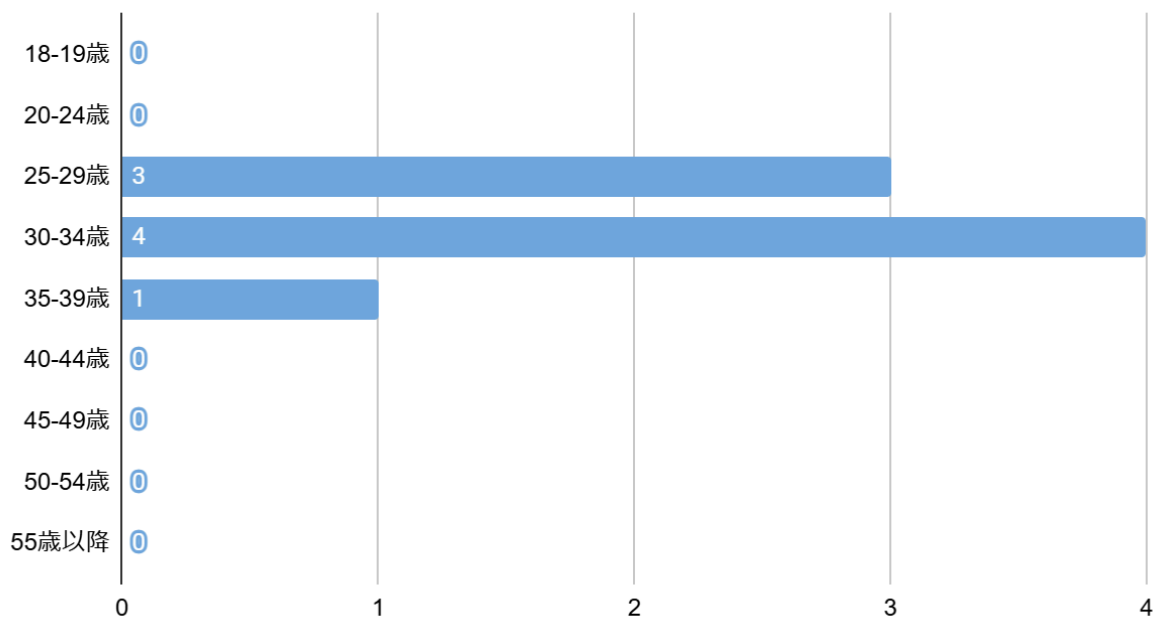

アンケート項目

1. あなたの年齢【選択項目:高校生、18-19歳、20-24歳、25-29歳、30-34歳、35-39歳、40-44歳、45-49歳、50-54歳、55歳以降】
2. 性別【選択項目:男性・女性】
3. あなたが今まで訪れたことがある沖縄県の縁結び・復縁神社の中で一番よかった(またはお気に入り)神社はどこですか
4. Q3で回答した神社で、効果を少しでも上げるためにやった方がいいこと・作法
5. 縁結び・復縁神社にいったあとで、実際にご利益はありましたか?
6. (Q5で「はい」と答えた方にお伺いします)どのようなご利益がありましたか?

集計結果

性別分布

性別分布

年齢分布

年齢分布

あなたが今まで訪れたことがある縁結び・復縁神社の中で一番よかった神社

一番良かった神社

復縁効果を上げるのにやった方が良かったこと