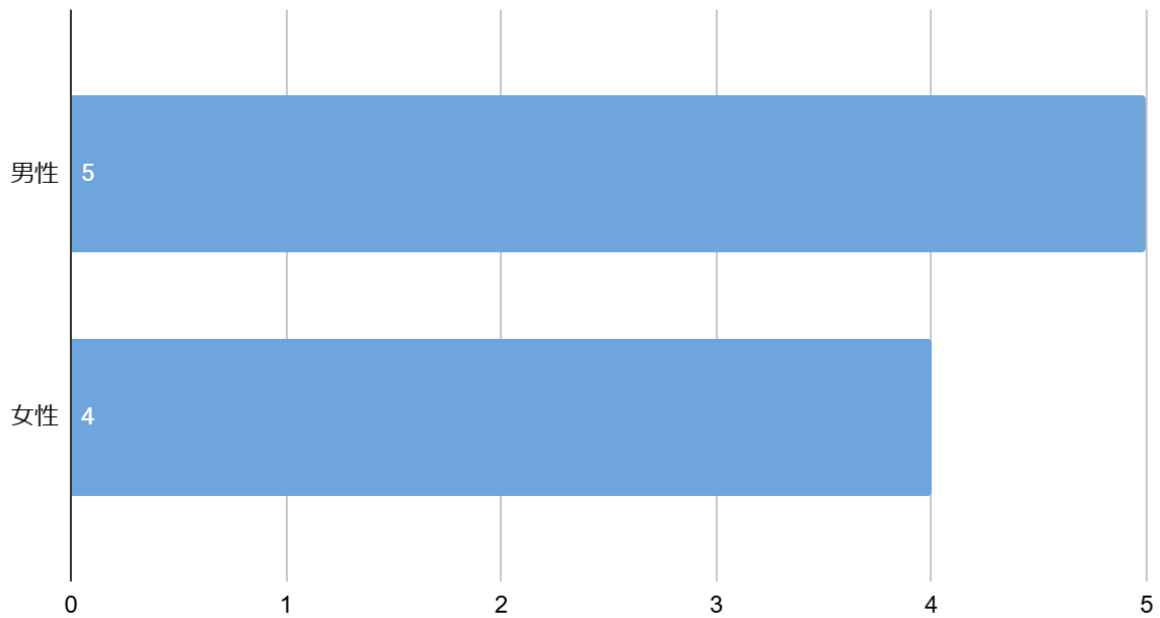

集計結果

性別分布

性別分布