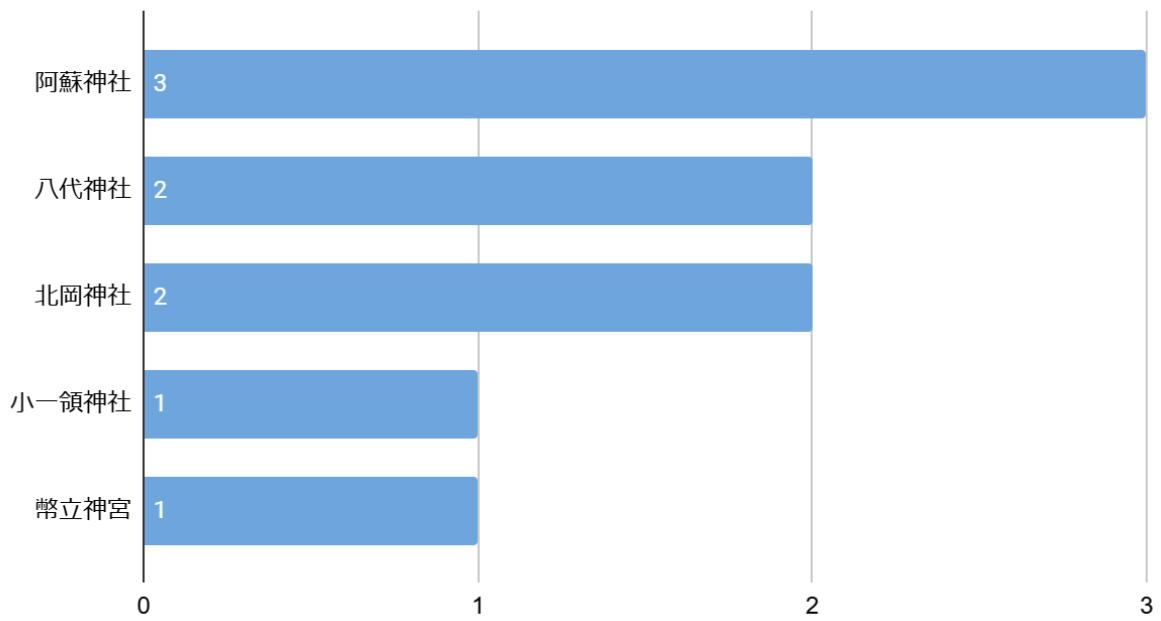

一番良かった神社

復縁効果を上げるのにやった方が良かったこと

復縁効果を上げるのにやった方が良かったこと

実際にご利益はあったか？