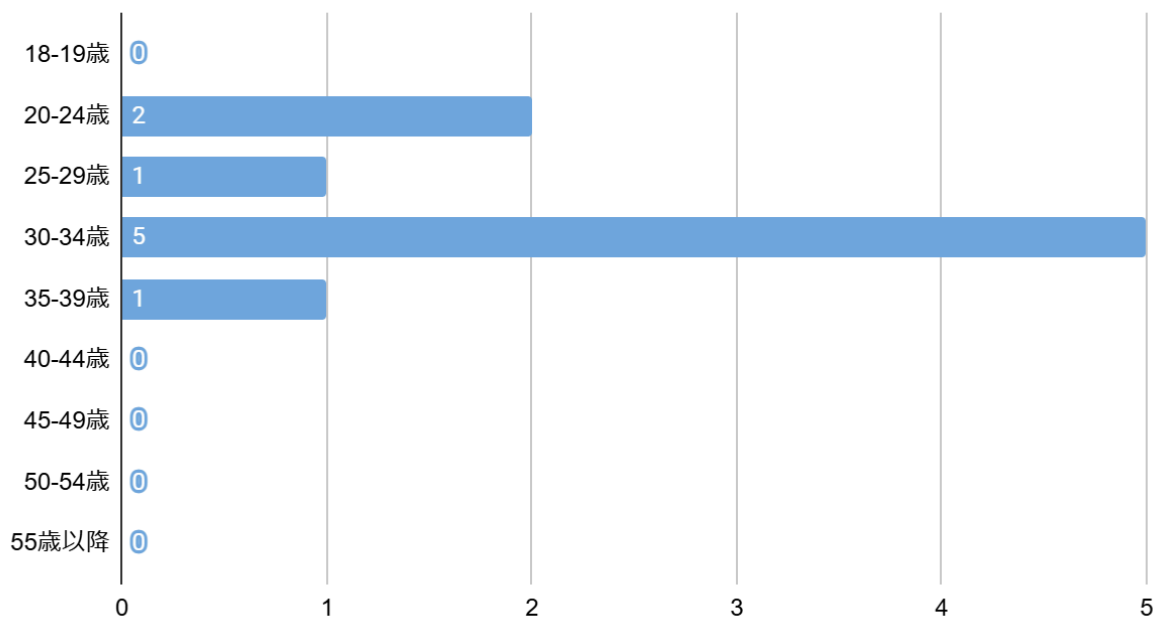

集計結果

性別分布

性別分布

年齢分布

年齢分布

あなたが今まで訪れたことがある縁結び・復縁神社の中で一番よかった神社