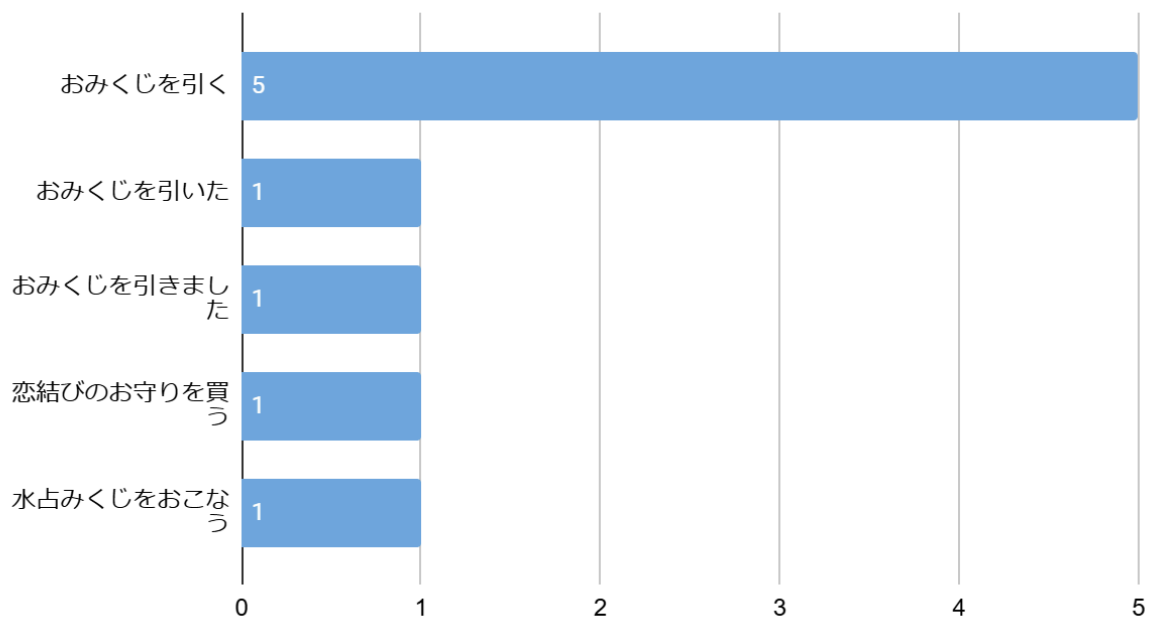

復縁効果を上げるのにやった方が良かったこと

復縁効果を上げるのにやった方が良かったこと