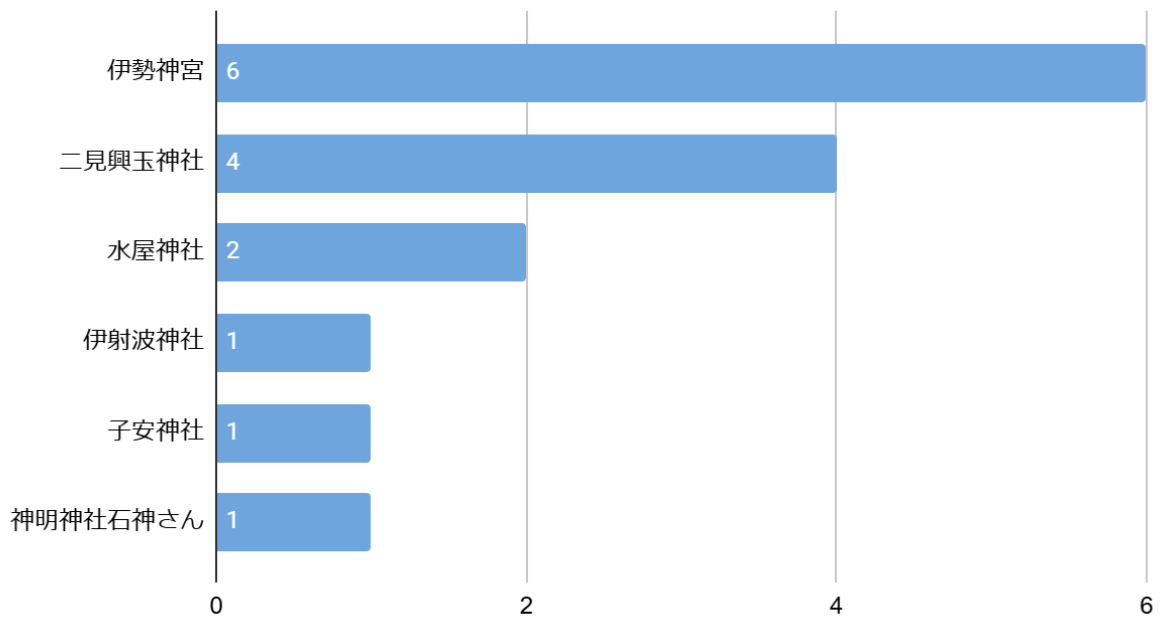

アンケート項目

1. あなたの年齢【選択項目:高校生、18-19歳、20-24歳、25-29歳、30-34歳、35-39歳、40-44歳、45-49歳、50-54歳、55歳以降】
2. 性別【選択項目:男性・女性】
3. あなたが今まで訪れたことがある沖縄県の縁結び・復縁神社の中で一番よかった(またはお気に入り)神社はどこですか
4. Q3で回答した神社で、効果を少しでも上げるためにやった方がいいこと・作法
5. 縁結び・復縁神社にいったあとで、実際にご利益はありましたか?
6. (Q5で「はい」と答えた方にお伺いします)どのようなご利益がありましたか?

集計結果

性別分布

性別分布

年齢分布

年齢分布

あなたが今まで訪れたことがある縁結び・復縁神社の中で一番よかった神社

一番良かった神社

復縁効果を上げるのにやった方が良かったこと