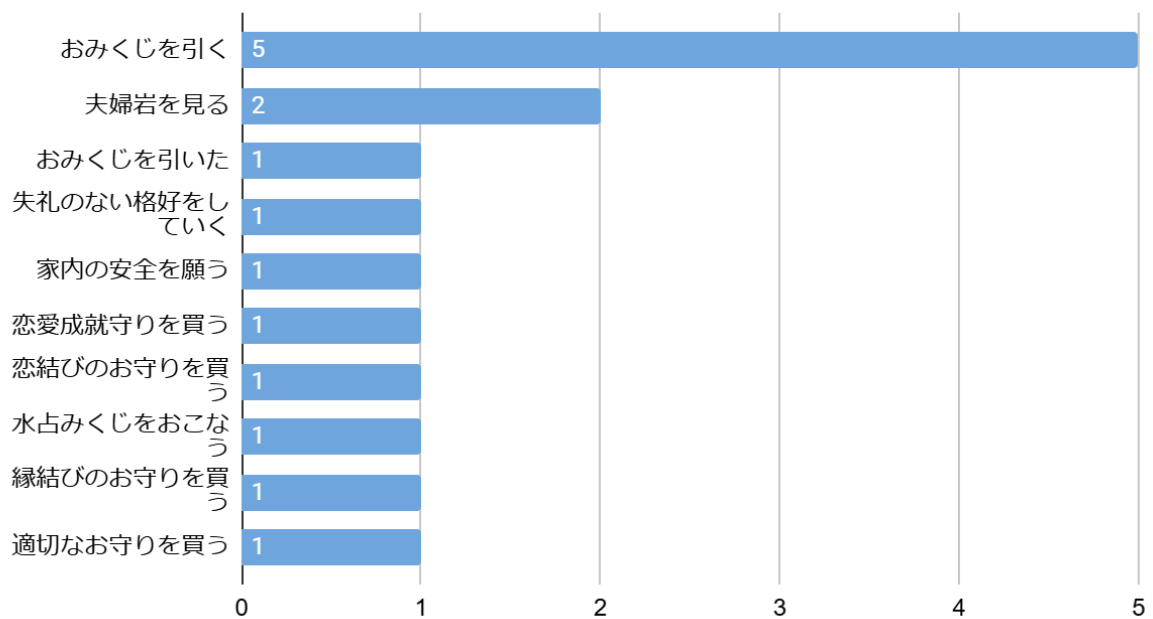

復縁効果を上げるのにやった方が良かったこと

復縁効果を上げるのにやった方が良かったこと