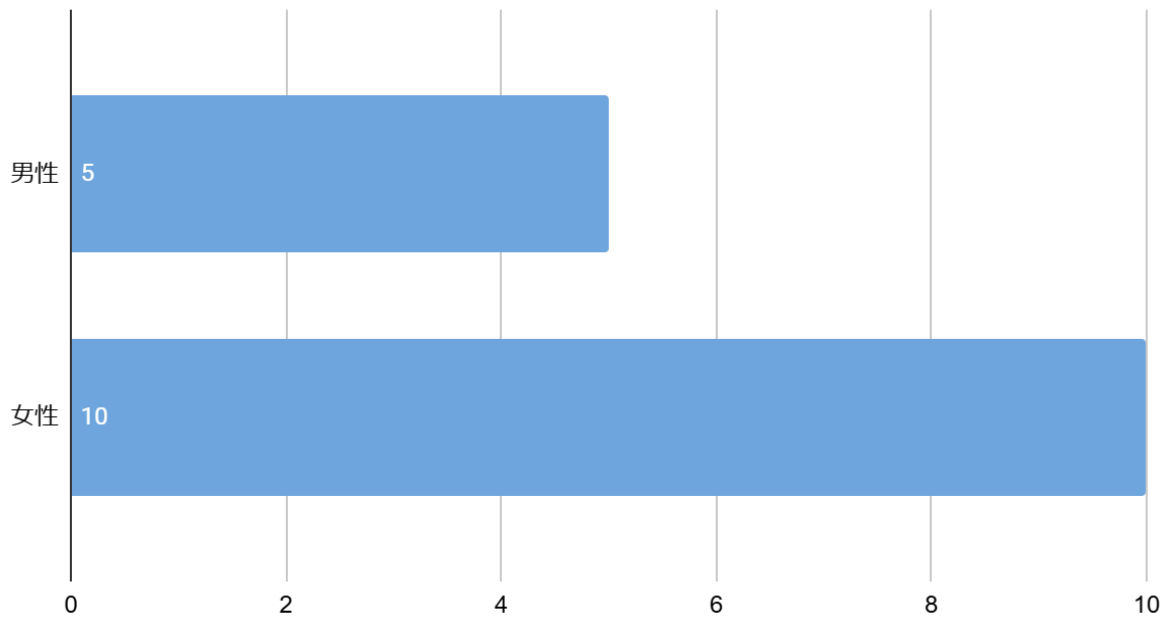

復縁・縁結び	・当サイト実施のアンケート調査による回答数(質問内容は後述)
口コミ	・Google Mapにおけるの口コミ評価の点数
評判・人気度	・Google Mapにおけるの口コミの数
アクセス	<p>・神社までの交通の便の良さ</p> <p>・最も近い電車站から徒歩でかかる時間</p> <p>【評点】</p> <ul style="list-style-type: none"> ・徒歩5分未満:5.0 ・徒歩5分以上10分未満:4.0 ・徒歩10分以上20分未満:3.0 ・徒歩20分以上30分未満:2.0 ・徒歩30分以上または付近に電車站がない場合:1.0
社格	<p>・古代社格制度、中世社格制度、近代社格制度等を含む格式が高い神社か否か</p> <p>【評点】</p> <ul style="list-style-type: none"> ・社格4つ以上:5.0 ・社格3つ:4.0 ・社格2つ:3.0 ・社格1つ:2.0 ・社格なし:1.0

アンケート項目

1. あなたの年齢【選択項目:高校生、18-19歳、20-24歳、25-29歳、30-34歳、35-39歳、40-44歳、45-49歳、50-54歳、55歳以降】
2. 性別【選択項目:男性・女性】
3. あなたが今まで訪れたことがある沖縄県の縁結び・復縁神社の中で一番よかった(またはお気に入り)神社はどこですか
4. Q3で回答した神社で、効果を少しでも上げるためにやった方がいいこと・作法
5. 縁結び・復縁神社にいったあとで、実際にご利益はありましたか?
6. (Q5で「はい」と答えた方にお伺いします)どのようなご利益がありましたか?

集計結果

性別分布

性別分布

年齢分布

年齢分布

あなたが今まで訪れたことがある縁結び・復縁神社の中で一番よかった神社

一番良かった神社

復縁効果を上げるのにやった方が良かったこと