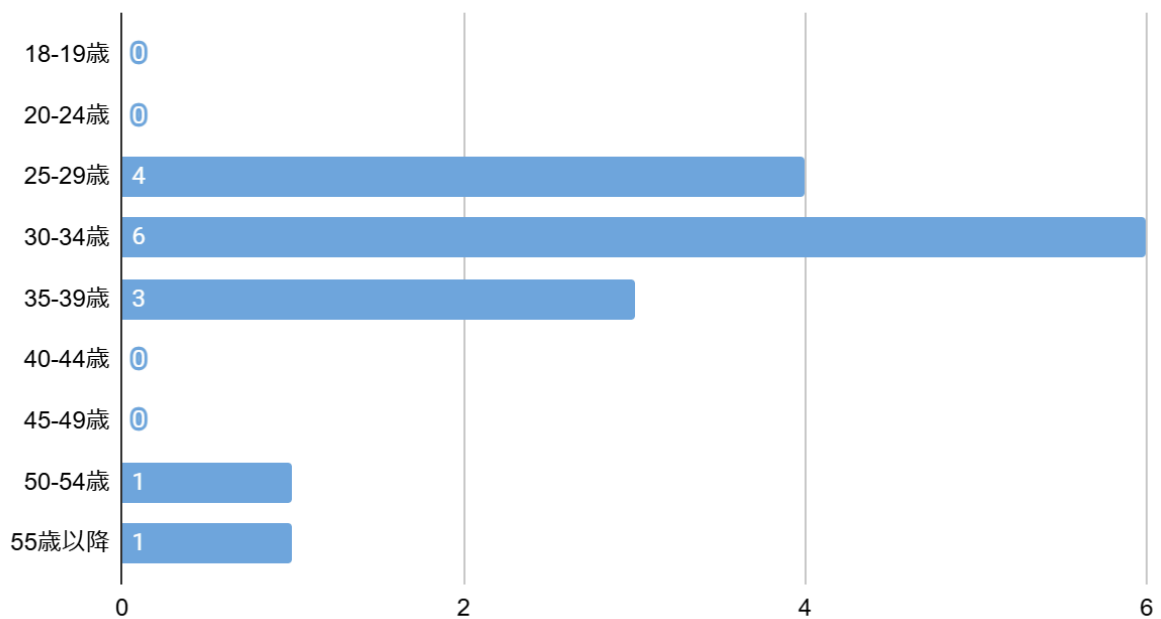

アンケート項目

1. あなたの年齢【選択項目:高校生、18-19歳、20-24歳、25-29歳、30-34歳、35-39歳、40-44歳、45-49歳、50-54歳、55歳以降】
2. 性別【選択項目:男性・女性】
3. あなたが今まで訪れたことがある沖縄県の縁結び・復縁神社の中で一番よかった(またはお気に入り)神社はどこですか
4. Q3で回答した神社で、効果を少しでも上げるためにやった方がいいこと・作法
5. 縁結び・復縁神社にいったあとで、実際にご利益はありましたか?
6. (Q5で「はい」と答えた方にお伺いします)どのようなご利益がありましたか?

集計結果

性別分布

性別分布

年齢分布

年齢分布

あなたが今まで訪れたことがある縁結び・復縁神社の中で一番よかった神社

一番良かった神社

復縁効果を上げるのにやった方が良かったこと