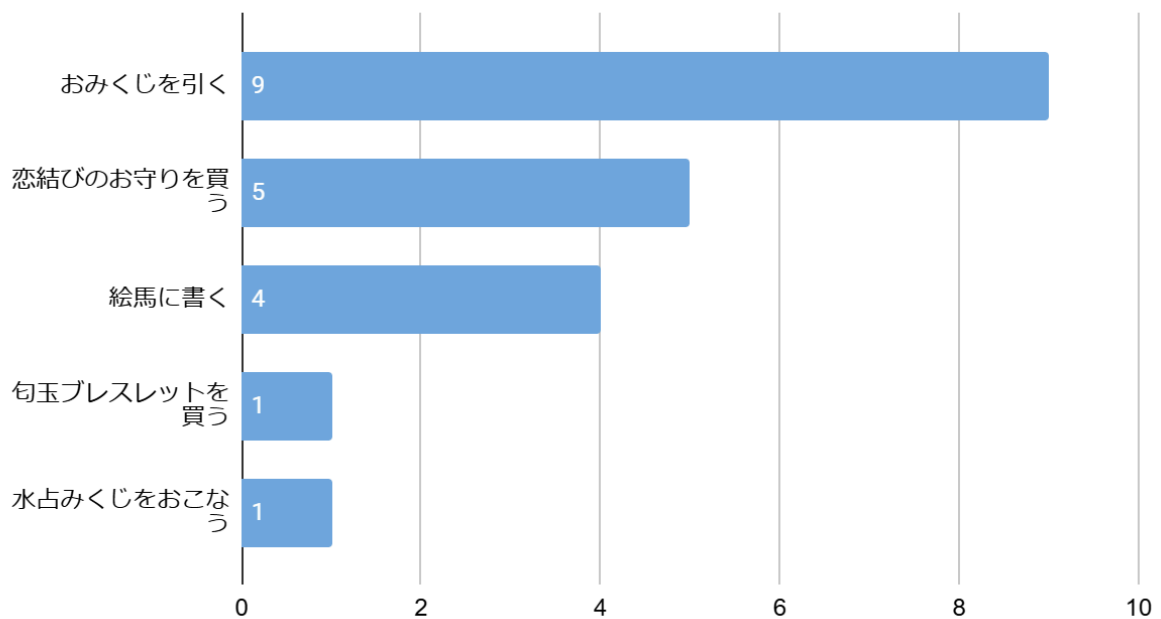

復縁効果を上げるのにやった方が良かったこと

復縁効果を上げるのにやった方が良かったこと