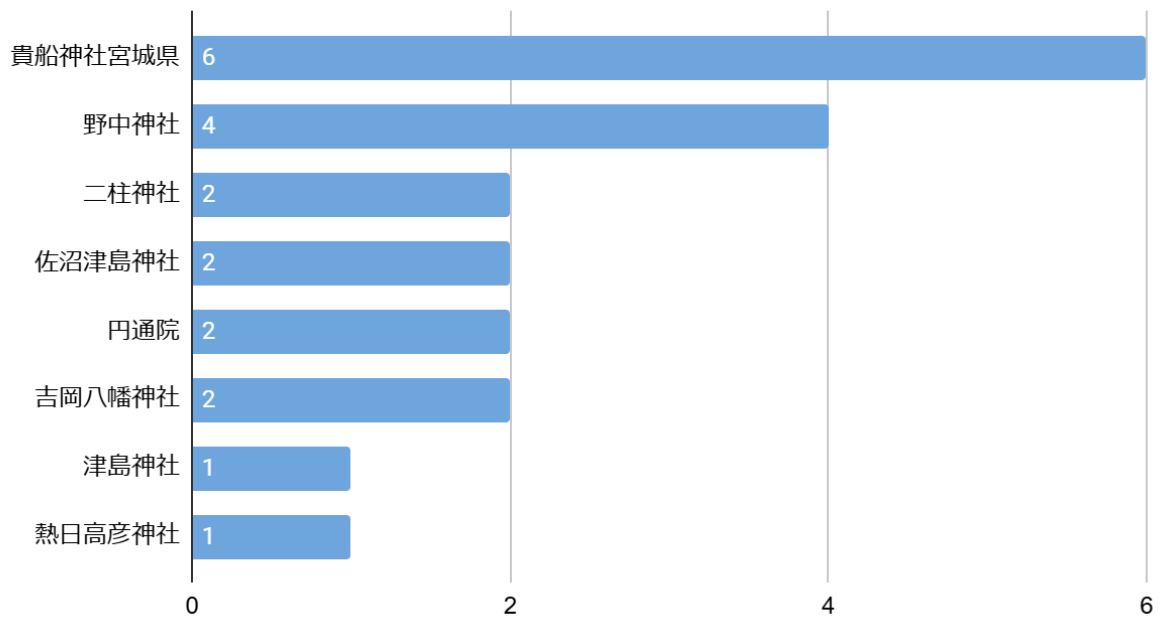

アンケート項目

1. あなたの年齢【選択項目:高校生、18-19歳、20-24歳、25-29歳、30-34歳、35-39歳、40-44歳、45-49歳、50-54歳、55歳以降】
2. 性別【選択項目:男性・女性】
3. あなたが今まで訪れたことがある沖縄県の縁結び・復縁神社の中で一番よかった(またはお気に入り)神社はどこですか
4. Q3で回答した神社で、効果を少しでも上げるためにやった方がいいこと・作法
5. 縁結び・復縁神社にいったあとで、実際にご利益はありましたか?
6. (Q5で「はい」と答えた方にお伺いします)どのようなご利益がありましたか?

集計結果

性別分布

性別分布

年齢分布

年齢分布

あなたが今まで訪れたことがある縁結び・復縁神社の中で一番よかった神社

一番良かった神社

復縁効果を上げるのにやった方が良かったこと