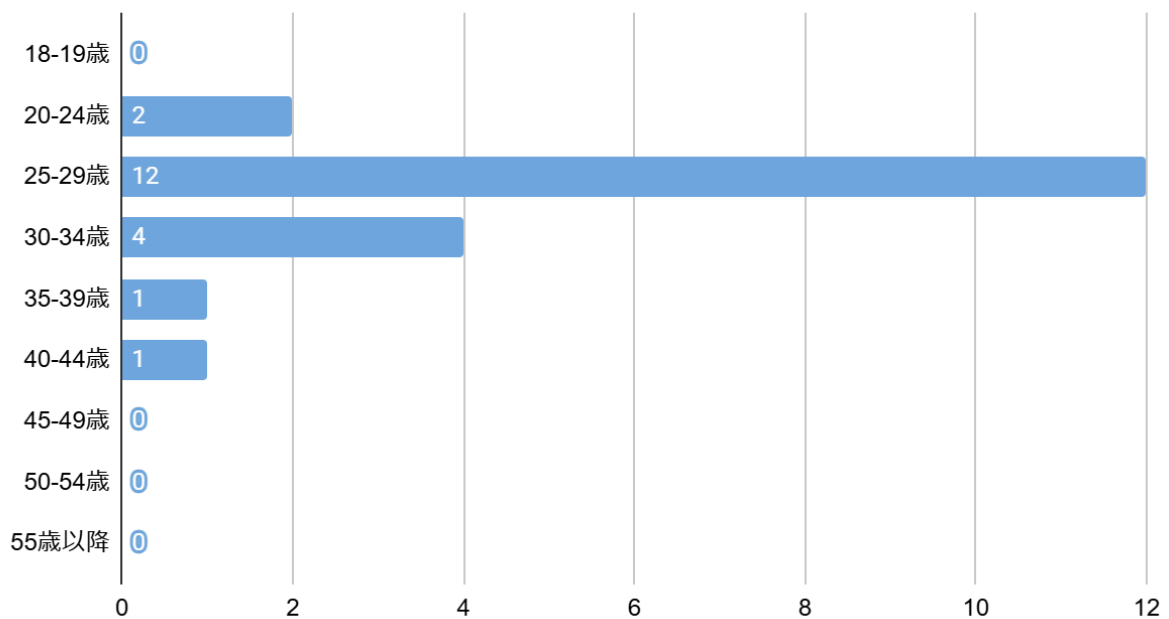

アンケート項目

1. あなたの年齢【選択項目:高校生、18-19歳、20-24歳、25-29歳、30-34歳、35-39歳、40-44歳、45-49歳、50-54歳、55歳以降】
2. 性別【選択項目:男性・女性】
3. あなたが今まで訪れたことがある沖縄県の縁結び・復縁神社の中で一番よかった(またはお気に入り)神社はどこですか
4. Q3で回答した神社で、効果を少しでも上げるためにやった方がいいこと・作法
5. 縁結び・復縁神社にいったあとで、実際にご利益はありましたか?
6. (Q5で「はい」と答えた方にお伺いします)どのようなご利益がありましたか?

集計結果

性別分布

性別分布

年齢分布

年齢分布

あなたが今まで訪れたことがある縁結び・復縁神社の中で一番よかった神社

一番良かった神社

復縁効果を上げるのにやった方が良かったこと