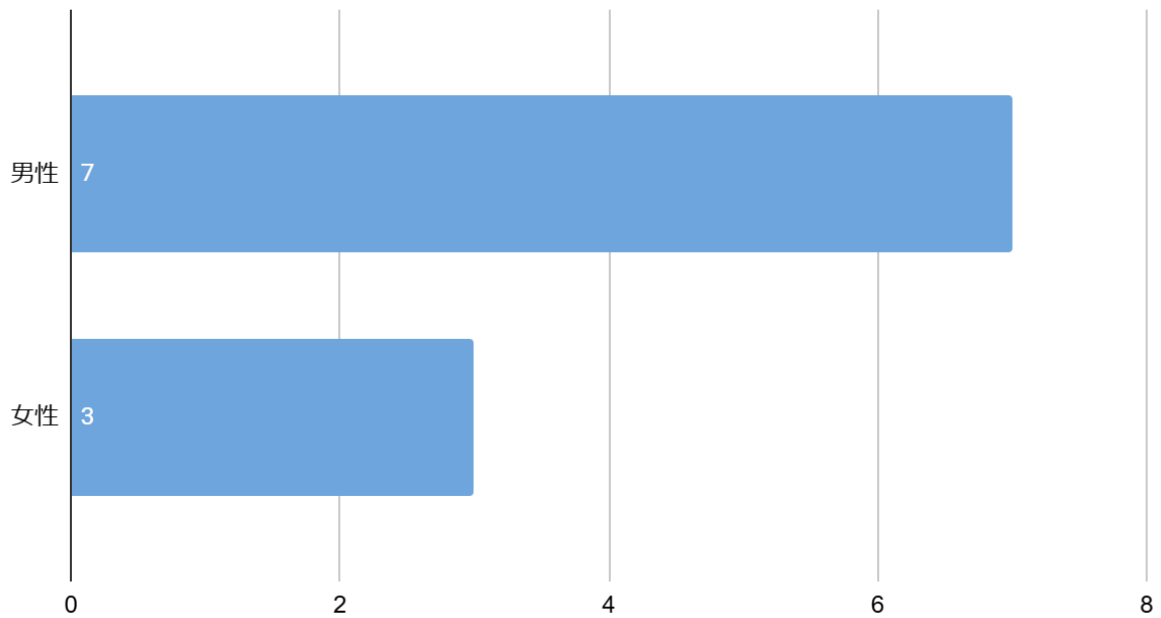

集計結果

性別分布

性別分布