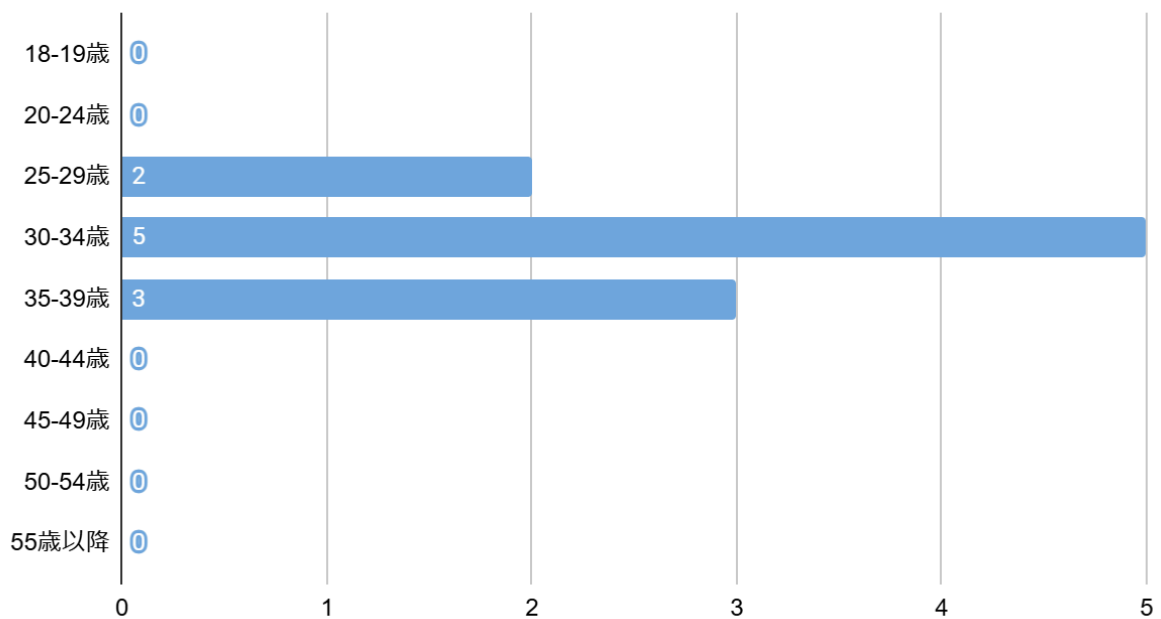

アンケート項目

1. あなたの年齢【選択項目:高校生、18-19歳、20-24歳、25-29歳、30-34歳、35-39歳、40-44歳、45-49歳、50-54歳、55歳以降】
2. 性別【選択項目:男性・女性】
3. あなたが今まで訪れたことがある沖縄県の縁結び・復縁神社の中で一番よかった(またはお気に入り)神社はどこですか
4. Q3で回答した神社で、効果を少しでも上げるためにやった方がいいこと・作法
5. 縁結び・復縁神社にいったあとで、実際にご利益はありましたか？
6. (Q5で「はい」と答えた方にお伺いします)どのようなご利益がありましたか？

集計結果

性別分布

性別分布

年齢分布

年齢分布

あなたが今まで訪れたことがある縁結び・復縁神社の中で一番よかった神社

一番良かった神社

復縁効果を上げるのにやった方が良かったこと