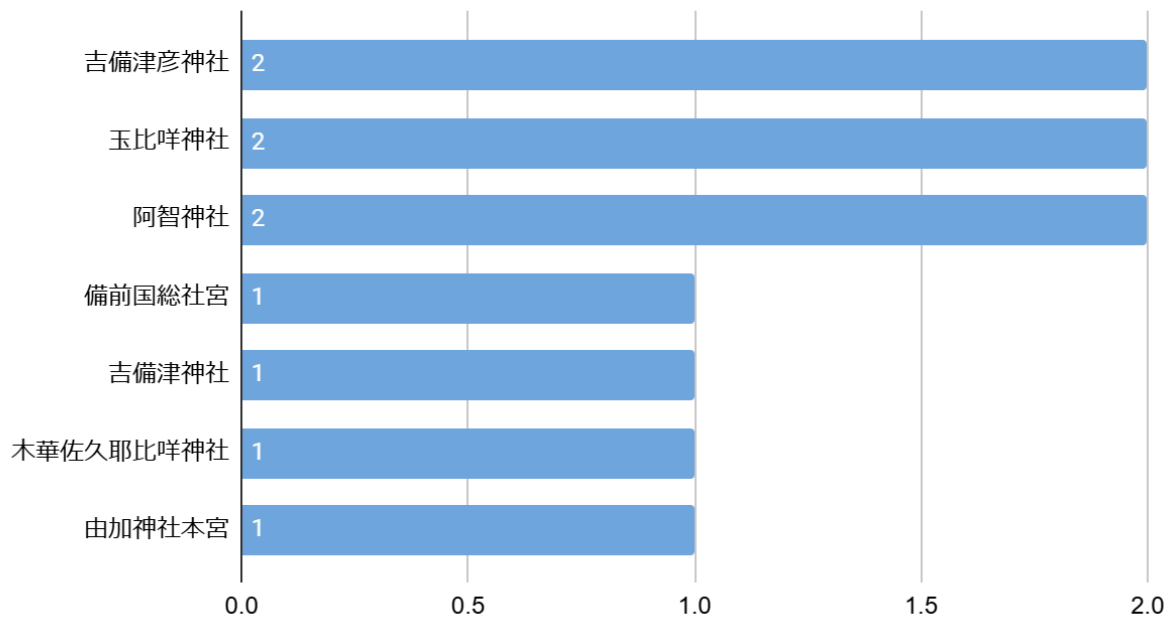

アンケート項目

1. あなたの年齢【選択項目:高校生、18-19歳、20-24歳、25-29歳、30-34歳、35-39歳、40-44歳、45-49歳、50-54歳、55歳以降】
2. 性別【選択項目:男性・女性】
3. あなたが今まで訪れたことがある沖縄県の縁結び・復縁神社の中で一番よかった(またはお気に入り)神社はどこですか
4. Q3で回答した神社で、効果を少しでも上げるためにやった方がいいこと・作法
5. 縁結び・復縁神社にいったあとで、実際にご利益はありましたか？
6. (Q5で「はい」と答えた方にお伺いします)どのようなご利益がありましたか？

集計結果

性別分布

性別分布

年齢分布

年齢分布

あなたが今まで訪れたことがある縁結び・復縁神社の中で一番よかった神社

一番良かった神社

復縁効果を上げるのにやった方が良かったこと