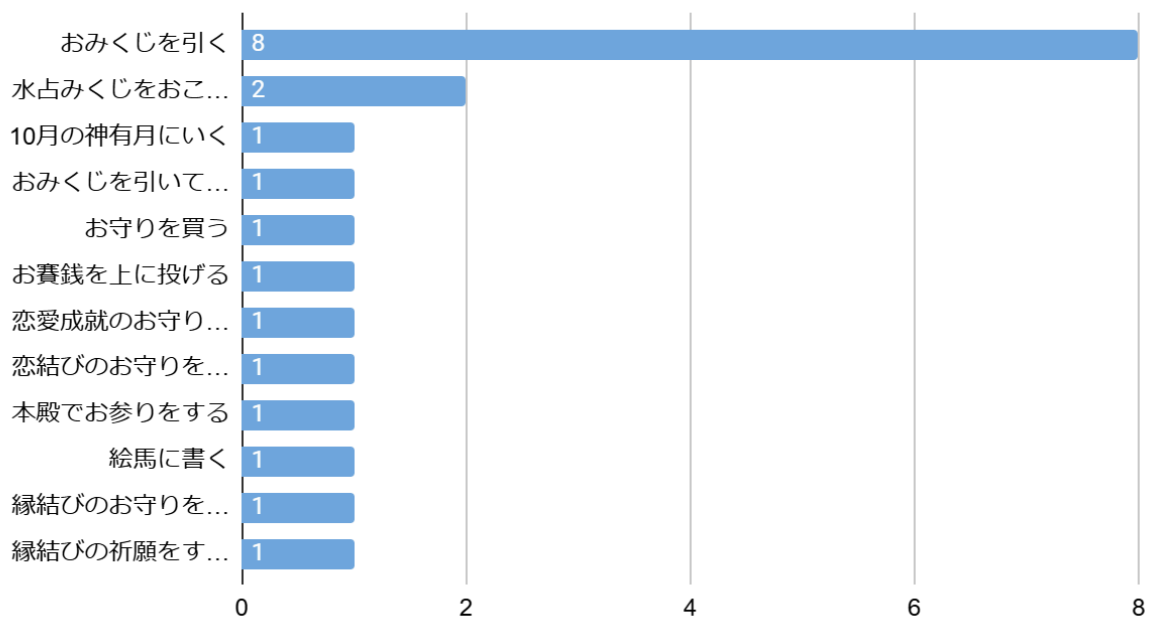

復縁効果を上げるのにやった方が良かったこと

復縁効果を上げるのにやった方が良かったこと