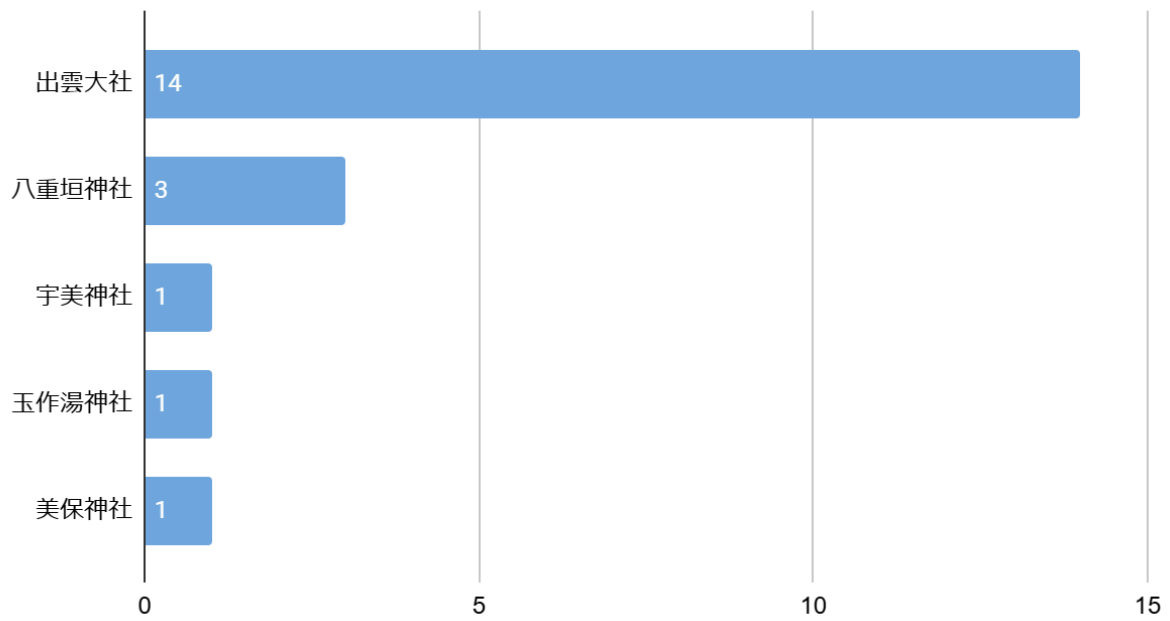

アンケート項目

1. あなたの年齢【選択項目:高校生、18-19歳、20-24歳、25-29歳、30-34歳、35-39歳、40-44歳、45-49歳、50-54歳、55歳以降】
2. 性別【選択項目:男性・女性】
3. あなたが今まで訪れたことがある沖縄県の縁結び・復縁神社の中で一番よかった(またはお気に入り)神社はどこですか
4. Q3で回答した神社で、効果を少しでも上げるためにやった方がいいこと・作法
5. 縁結び・復縁神社にいったあとで、実際にご利益はありましたか?
6. (Q5で「はい」と答えた方にお伺いします)どのようなご利益がありましたか?

集計結果

性別分布

性別分布

年齢分布

年齢分布

あなたが今まで訪れたことがある縁結び・復縁神社の中で一番よかった神社

一番良かった神社

復縁効果を上げるのにやった方が良かったこと