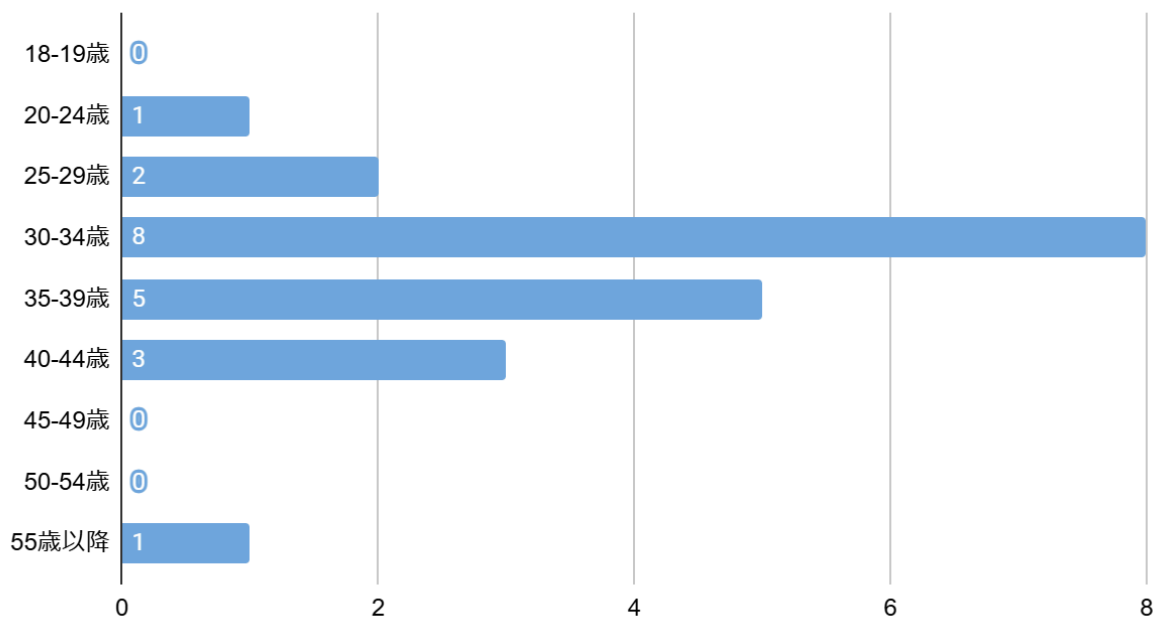

アンケート項目

1. あなたの年齢【選択項目:高校生、18-19歳、20-24歳、25-29歳、30-34歳、35-39歳、40-44歳、45-49歳、50-54歳、55歳以降】
2. 性別【選択項目:男性・女性】
3. あなたが今まで訪れたことがある沖縄県の縁結び・復縁神社の中で一番よかった(またはお気に入り)神社はどこですか
4. Q3で回答した神社で、効果を少しでも上げるためにやった方がいいこと・作法
5. 縁結び・復縁神社にいったあとで、実際にご利益はありましたか?
6. (Q5で「はい」と答えた方にお伺いします)どのようなご利益がありましたか?

集計結果

性別分布

性別分布

年齢分布

年齢分布

あなたが今まで訪れたことがある縁結び・復縁神社の中で一番よかった神社

一番良かった神社

復縁効果を上げるのにやった方が良かったこと