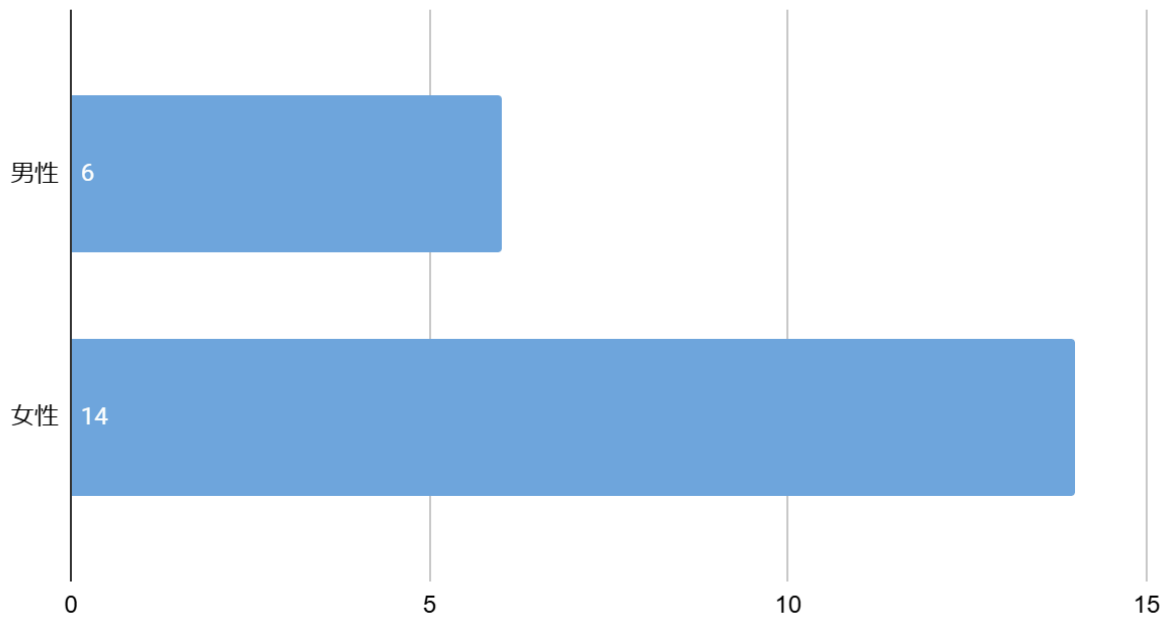

島根の復縁神社に関するコンテンツ・ランキングの根拠

コンテンツに関して

当サイトは、占いおよび神社、スピリチュアルに関する情報を集約し、読者の目的に沿った正しい情報を提供できるサイトを目指しています。したがって、占いや神社のオフィシャルサイトから得た情報や、占い師、神社検定保有の専門家、各関連協会への調査に加えて、下記に紹介している第三者からの情報を元にコンテンツを作成しています。

調査概要詳細

調査目的	島根の縁結び・復縁神社に関する意識調査
調査主体	占いの知恵袋編集部
調査方法	インターネットリサーチ
調査対象	神社に関心がある男女
調査対象地域	日本国内
調査対象者数	20人
母集団	神社に関心がある男女のインターネット利用者
調査期間	2024年05月04日～2024年05月11日

神社のランキング根拠に関して

当サイトのランキングは、第三者からの調査情報に基づいて作成しています。比較基準を数値化して、その合計値から順位付けを実施しています。

総合評価	・「復縁・縁結び」「口コミ」「評判・人気度」「アクセス」「社格」の各評点を以下の重みづけで評価した点数	
	評価項目	重みづけ
	復縁・縁結び	30%
	口コミ	20%
	評判・人気度	20%
	アクセス	10%
	社格	10%

復縁・縁結び	・当サイト実施のアンケート調査による回答数(質問内容は後述)
口コミ	・Google Mapにおけるの口コミ評価の点数
評判・人気度	・Google Mapにおけるの口コミの数
アクセス	<ul style="list-style-type: none"> ・神社までの交通の便の良さ ・最も近い電車站から徒歩でかかる時間 <p>【評点】</p> <ul style="list-style-type: none"> ・徒歩5分未満:5.0 ・徒歩5分以上10分未満:4.0 ・徒歩10分以上20分未満:3.0 ・徒歩20分以上30分未満:2.0 ・徒歩30分以上または付近に電車站がない場合:1.0
社格	<ul style="list-style-type: none"> ・古代社格制度、中世社格制度、近代社格制度等を含む格式が高い神社か否か <p>【評点】</p> <ul style="list-style-type: none"> ・社格4つ以上:5.0 ・社格3つ:4.0 ・社格2つ:3.0 ・社格1つ:2.0 ・社格なし:1.0

アンケート項目

1. あなたの年齢【選択項目:高校生、18-19歳、20-24歳、25-29歳、30-34歳、35-39歳、40-44歳、45-49歳、50-54歳、55歳以降】
2. 性別【選択項目:男性・女性】
3. あなたが今まで訪れたことがある沖縄県の縁結び・復縁神社の中で一番よかった(またはお気に入り)神社はどこですか
4. Q3で回答した神社で、効果を少しでも上げるためにやった方がいいこと・作法
5. 縁結び・復縁神社にいったあとで、実際にご利益はありましたか?
6. (Q5で「はい」と答えた方にお伺いします)どのようなご利益がありましたか?

集計結果

性別分布

性別分布

年齢分布

年齢分布

あなたが今まで訪れたことがある縁結び・復縁神社の中で一番よかった神社

一番良かった神社

復縁効果を上げるのにやった方が良かったこと