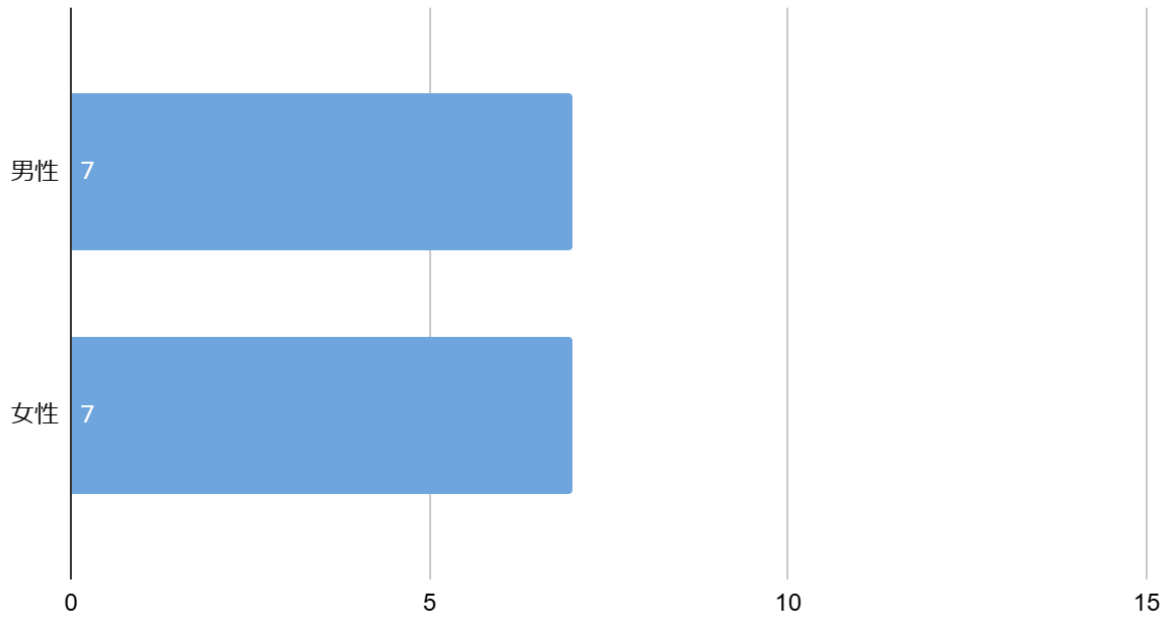

集計結果

性別分布

性別分布