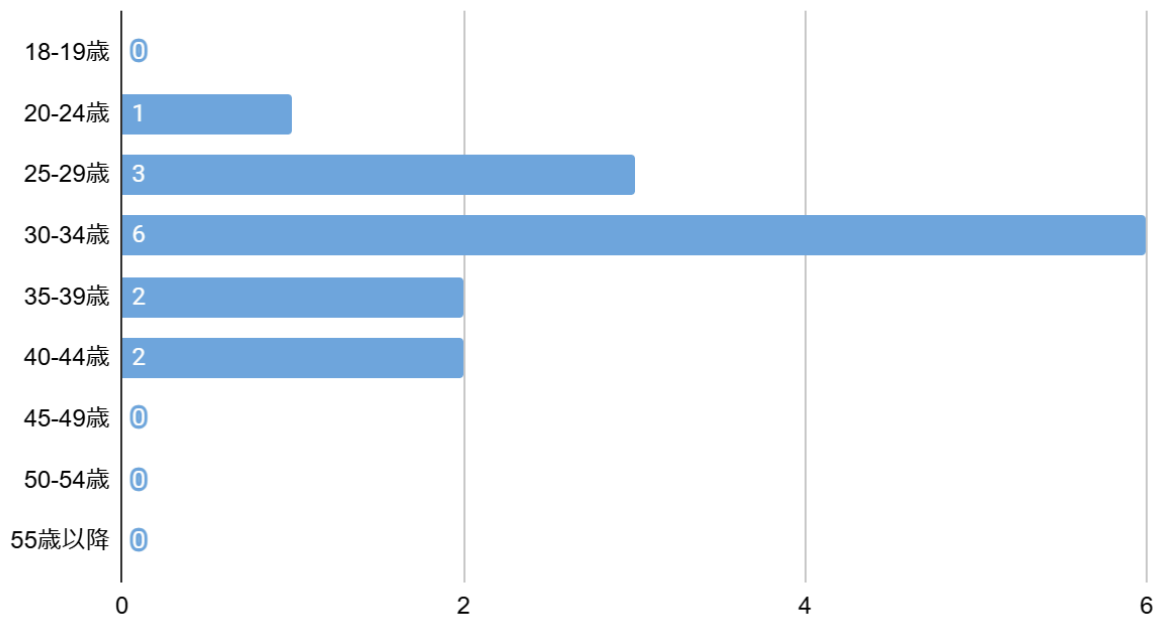

## アンケート項目

1. あなたの年齢【選択項目:高校生、18-19歳、20-24歳、25-29歳、30-34歳、35-39歳、40-44歳、45-49歳、50-54歳、55歳以降】
2. 性別【選択項目:男性・女性】
3. あなたが今まで訪れたことがある沖縄県の縁結び・復縁神社の中で一番よかった(またはお気に入り)神社はどこですか
4. Q3で回答した神社で、効果を少しでも上げるためにやった方がいいこと・作法
5. 縁結び・復縁神社にいったあとで、実際にご利益はありましたか？
6. (Q5で「はい」と答えた方にお伺いします)どのようなご利益がありましたか？

# 集計結果

## 性別分布

性別分布

## 年齢分布

年齢分布

あなたが今まで訪れたことがある縁結び・復縁神社の中で一番よかった神社