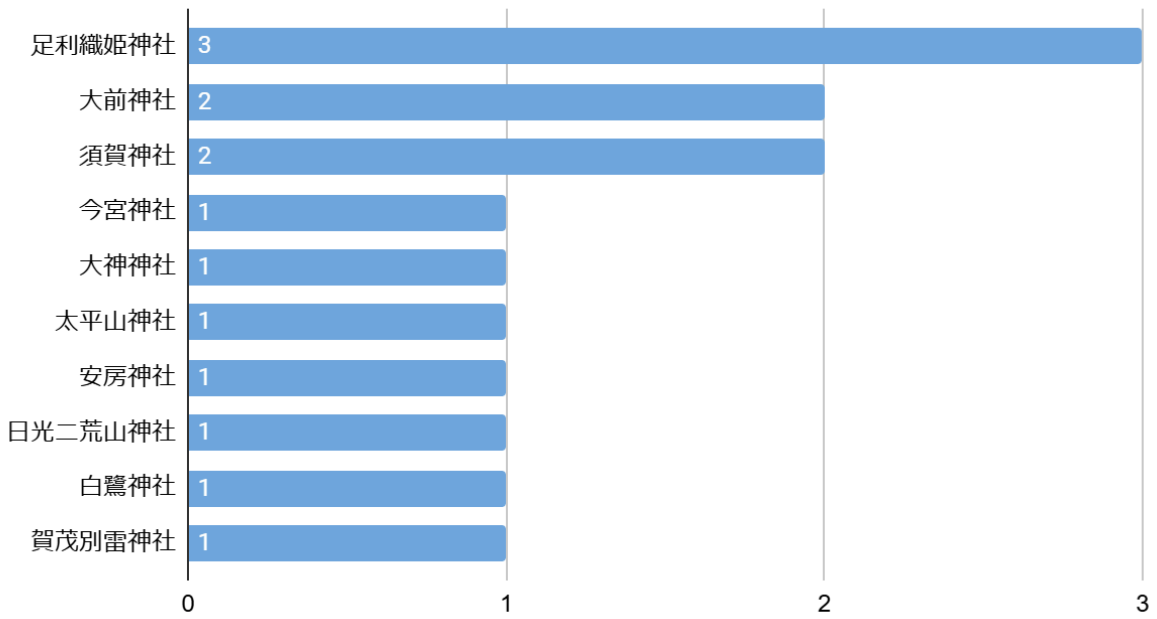

一番良かった神社

復縁効果を上げるのにやった方が良かったこと

復縁効果を上げるのにやった方が良かったこと

実際にご利益はあったか？