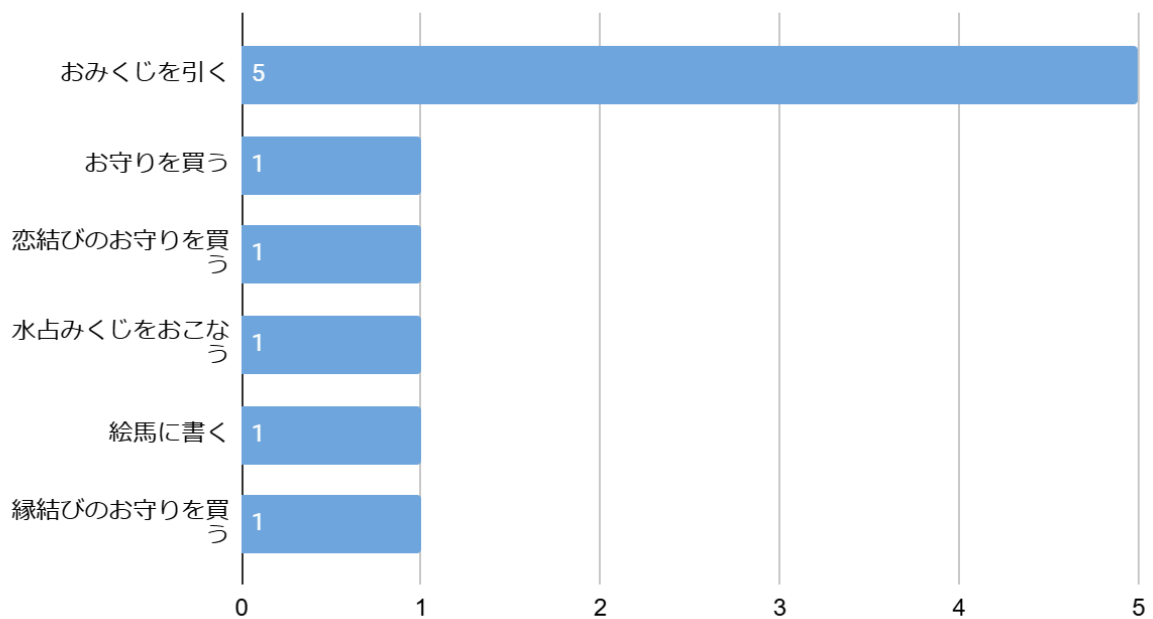

復縁効果を上げるのにやった方が良かったこと

復縁効果を上げるのにやった方が良かったこと