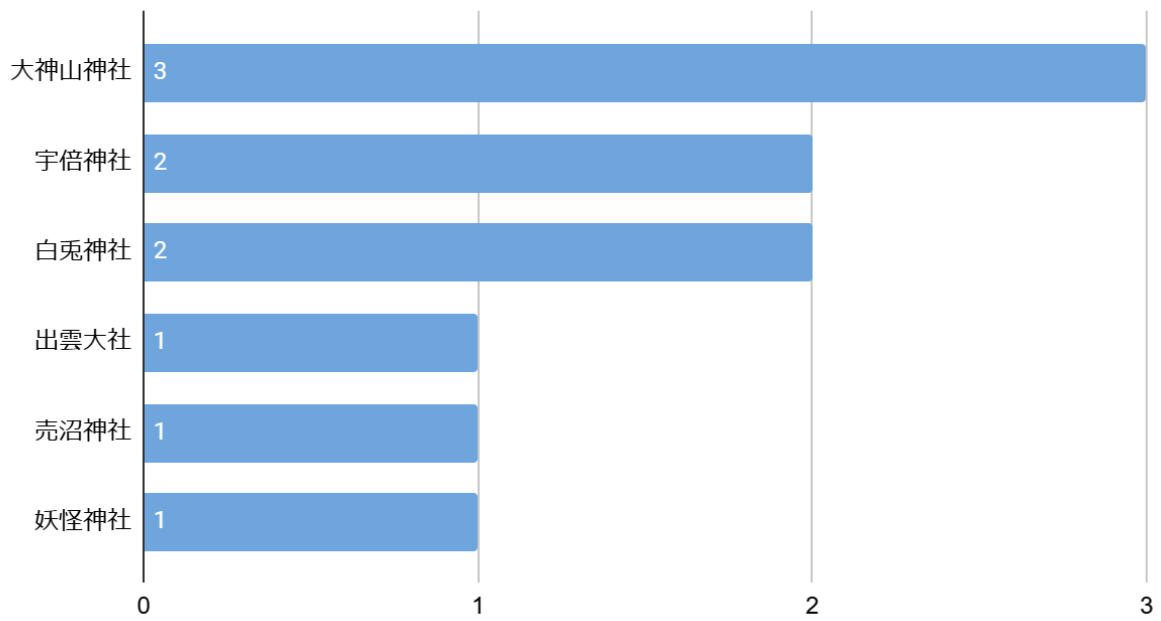

アンケート項目

1. あなたの年齢【選択項目:高校生、18-19歳、20-24歳、25-29歳、30-34歳、35-39歳、40-44歳、45-49歳、50-54歳、55歳以降】
2. 性別【選択項目:男性・女性】
3. あなたが今まで訪れたことがある沖縄県の縁結び・復縁神社の中で一番よかった(またはお気に入り)神社はどこですか
4. Q3で回答した神社で、効果を少しでも上げるためにやった方がいいこと・作法
5. 縁結び・復縁神社にいったあとで、実際にご利益はありましたか?
6. (Q5で「はい」と答えた方にお伺いします)どのようなご利益がありましたか?

集計結果

性別分布

性別分布

年齢分布

年齢分布

あなたが今まで訪れたことがある縁結び・復縁神社の中で一番よかった神社

一番良かった神社

復縁効果を上げるのにやった方が良かったこと