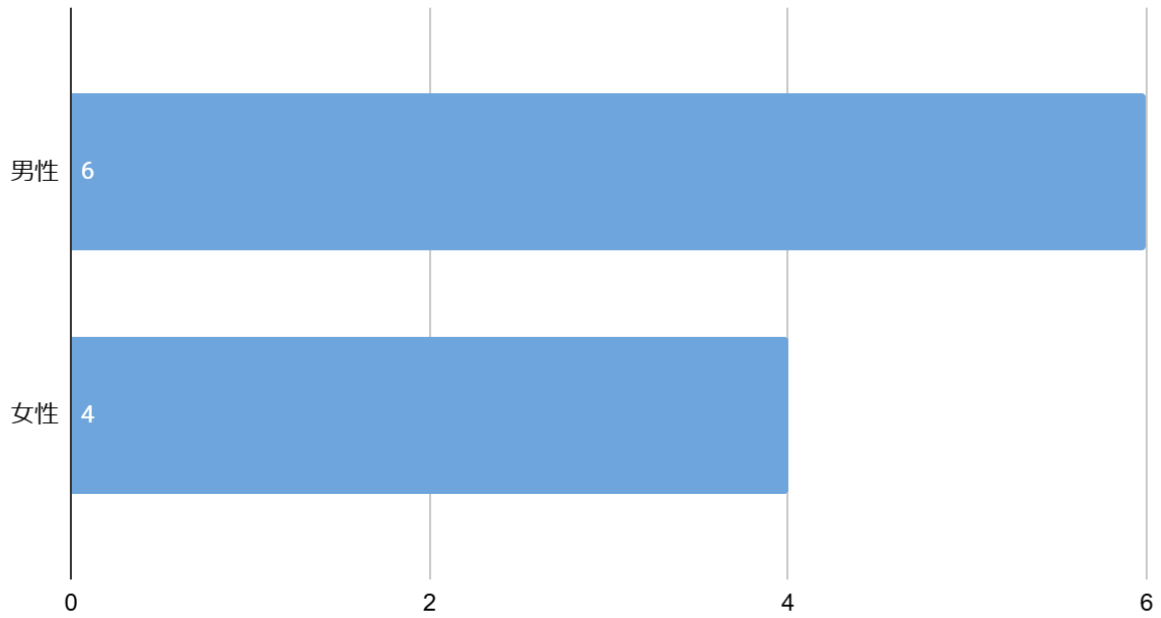

復縁・縁結び	・当サイト実施のアンケート調査による回答数(質問内容は後述)
口コミ	・Google Mapにおけるの口コミ評価の点数
評判・人気度	・Google Mapにおけるの口コミの数
アクセス	<p>・神社までの交通の便の良さ</p> <p>・最も近い電車站から徒歩でかかる時間</p> <p>【評点】</p> <ul style="list-style-type: none"> ・徒歩5分未満:5.0 ・徒歩5分以上10分未満:4.0 ・徒歩10分以上20分未満:3.0 ・徒歩20分以上30分未満:2.0 ・徒歩30分以上または付近に電車站がない場合:1.0
社格	<p>・古代社格制度、中世社格制度、近代社格制度等を含む格式が高い神社か否か</p> <p>【評点】</p> <ul style="list-style-type: none"> ・社格4つ以上:5.0 ・社格3つ:4.0 ・社格2つ:3.0 ・社格1つ:2.0 ・社格なし:1.0

アンケート項目

1. あなたの年齢【選択項目:高校生、18-19歳、20-24歳、25-29歳、30-34歳、35-39歳、40-44歳、45-49歳、50-54歳、55歳以降】
2. 性別【選択項目:男性・女性】
3. あなたが今まで訪れたことがある沖縄県の縁結び・復縁神社の中で一番よかった(またはお気に入り)神社はどこですか
4. Q3で回答した神社で、効果を少しでも上げるためにやった方がいいこと・作法
5. 縁結び・復縁神社にいったあとで、実際にご利益はありましたか?
6. (Q5で「はい」と答えた方にお伺いします)どのようなご利益がありましたか?

集計結果

性別分布

性別分布

年齢分布

年齢分布

あなたが今まで訪れたことがある縁結び・復縁神社の中で一番よかった神社

一番良かった神社

復縁効果を上げるのにやった方が良かったこと