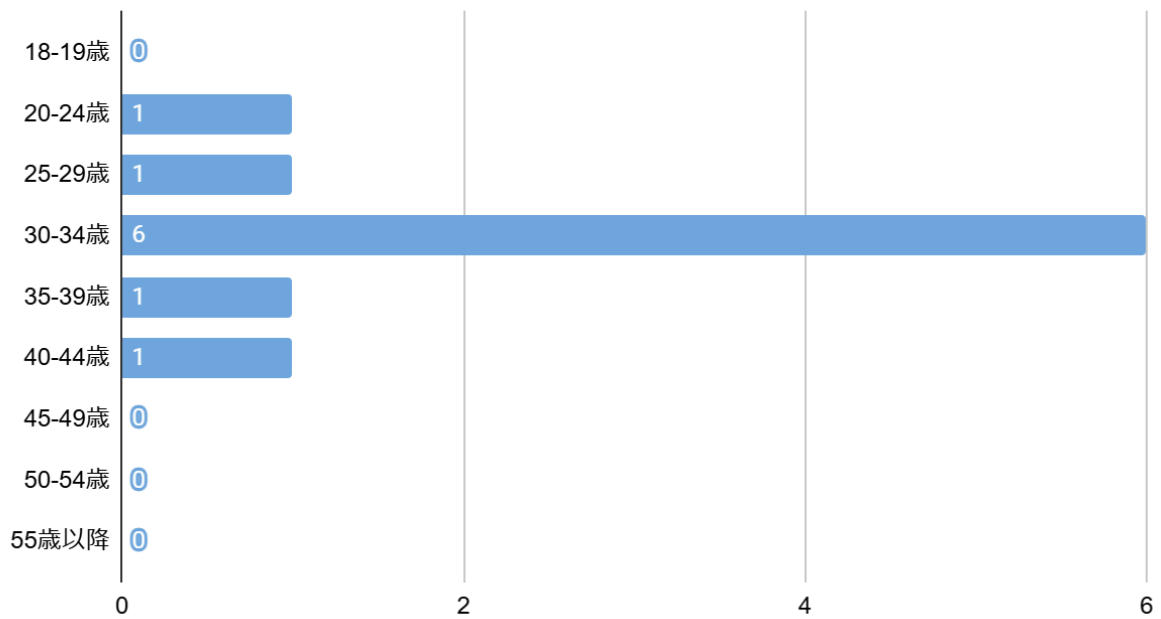

アンケート項目

1. あなたの年齢【選択項目:高校生、18-19歳、20-24歳、25-29歳、30-34歳、35-39歳、40-44歳、45-49歳、50-54歳、55歳以降】
2. 性別【選択項目:男性・女性】
3. あなたが今まで訪れたことがある沖縄県の縁結び・復縁神社の中で一番よかった(またはお気に入り)神社はどこですか
4. Q3で回答した神社で、効果を少しでも上げるためにやった方がいいこと・作法
5. 縁結び・復縁神社にいったあとで、実際にご利益はありましたか?
6. (Q5で「はい」と答えた方にお伺いします)どのようなご利益がありましたか?

集計結果

性別分布

性別分布

年齢分布

年齢分布

あなたが今まで訪れたことがある縁結び・復縁神社の中で一番よかった神社

一番良かった神社

復縁効果を上げるのにやった方が良かったこと