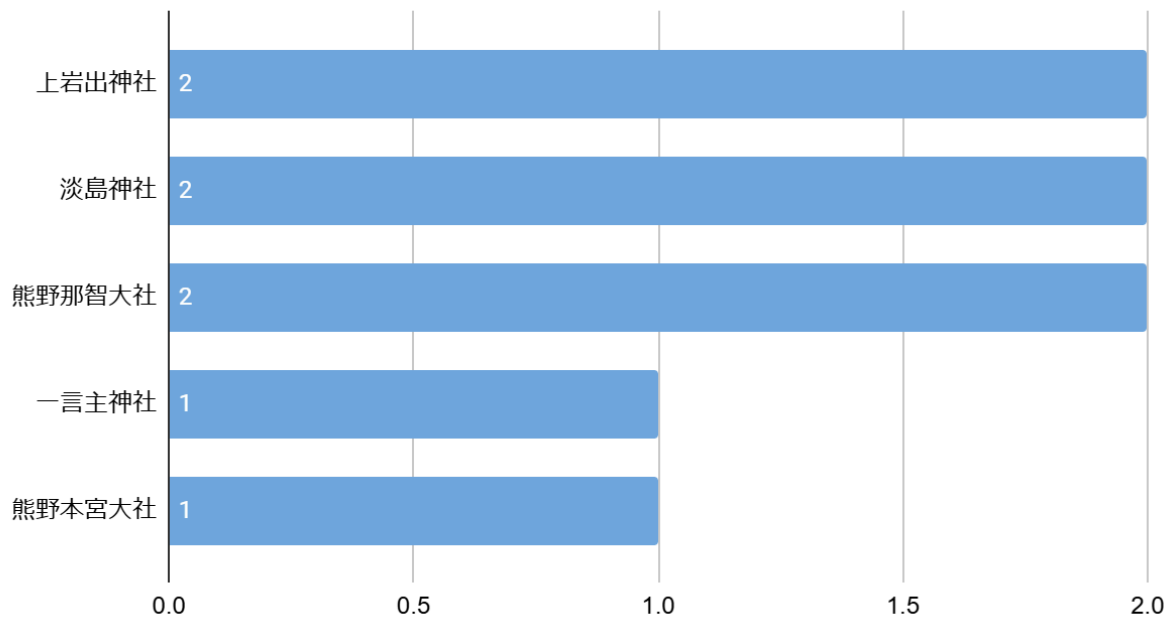

アンケート項目

1. あなたの年齢【選択項目:高校生、18-19歳、20-24歳、25-29歳、30-34歳、35-39歳、40-44歳、45-49歳、50-54歳、55歳以降】
2. 性別【選択項目:男性・女性】
3. あなたが今まで訪れたことがある沖縄県の縁結び・復縁神社の中で一番よかった(またはお気に入り)神社はどこですか
4. Q3で回答した神社で、効果を少しでも上げるためにやった方がいいこと・作法
5. 縁結び・復縁神社にいったあとで、実際にご利益はありましたか?
6. (Q5で「はい」と答えた方にお伺いします)どのようなご利益がありましたか?

集計結果

性別分布

性別分布

年齢分布

年齢分布

あなたが今まで訪れたことがある縁結び・復縁神社の中で一番よかった神社

一番良かった神社

復縁効果を上げるのにやった方が良かったこと