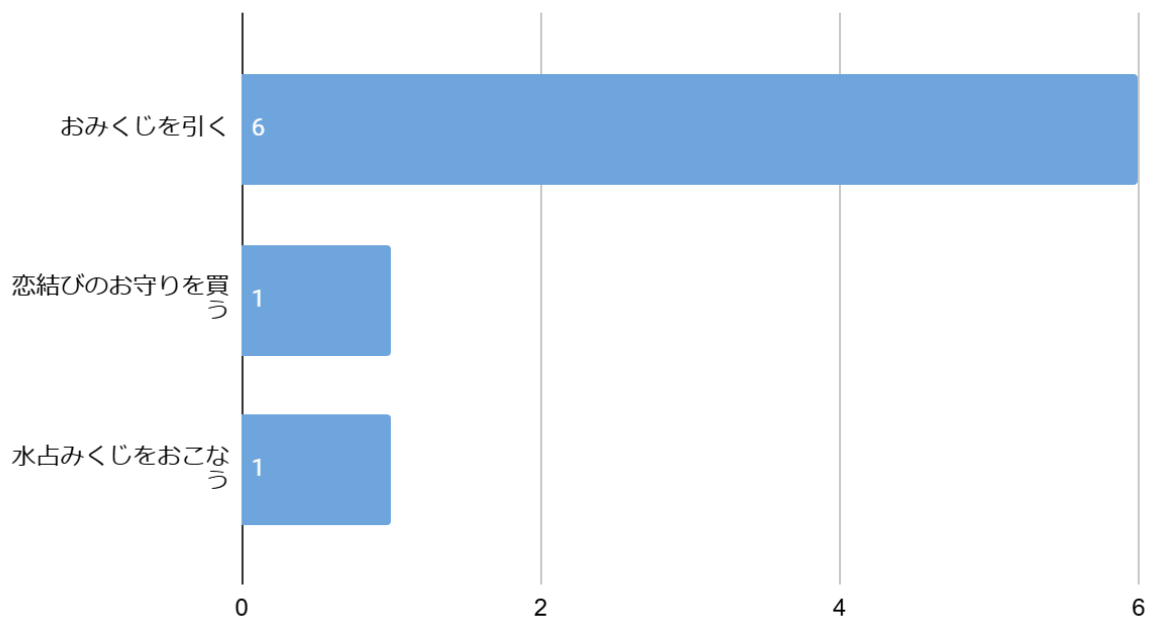

復縁効果を上げるのにやった方が良かったこと

復縁効果を上げるのにやった方が良かったこと