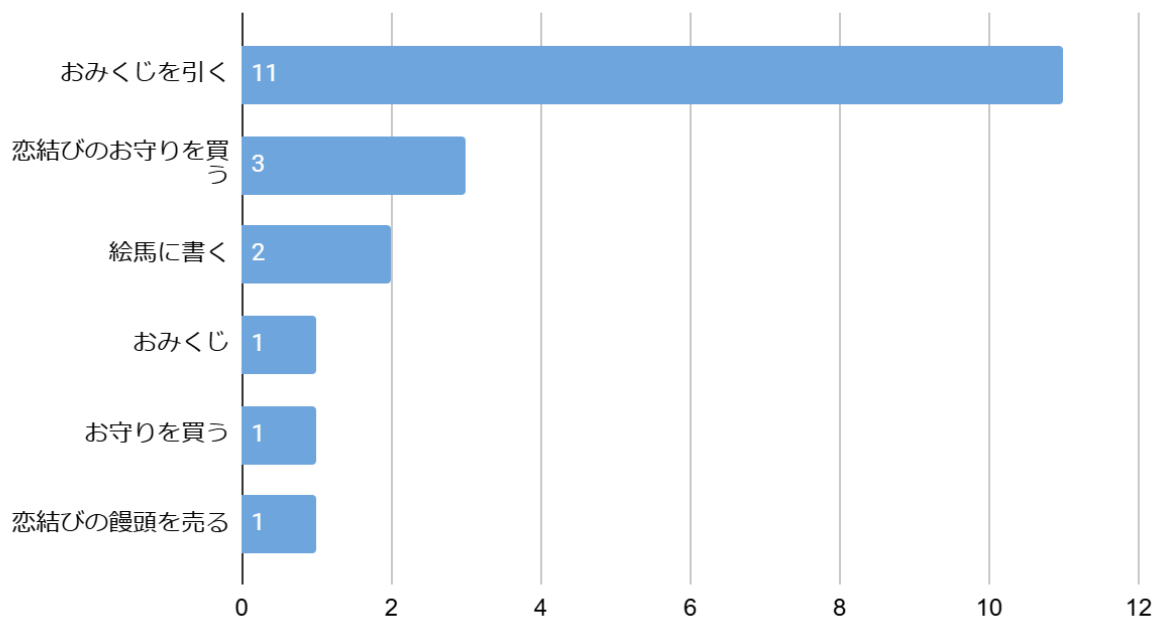

復縁効果を上げるのにやった方が良かったこと

復縁効果を上げるのにやった方が良かったこと