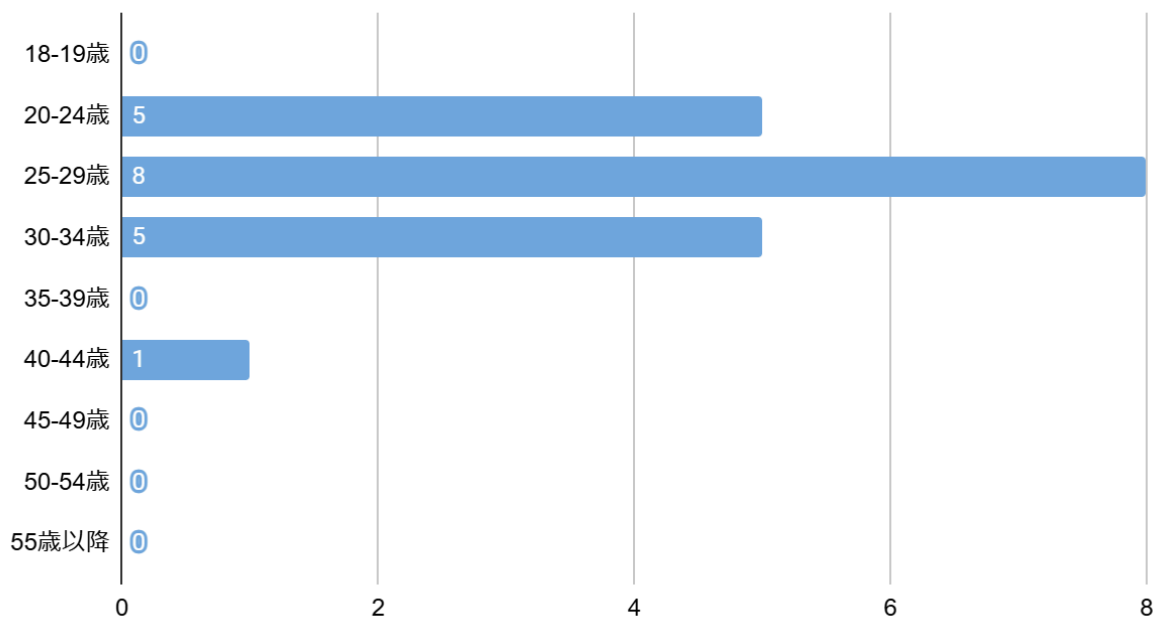

アンケート項目

1. あなたの年齢【選択項目:高校生、18-19歳、20-24歳、25-29歳、30-34歳、35-39歳、40-44歳、45-49歳、50-54歳、55歳以降】
2. 性別【選択項目:男性・女性】
3. あなたが今まで訪れたことがある沖縄県の縁結び・復縁神社の中で一番よかった(またはお気に入り)神社はどこですか
4. Q3で回答した神社で、効果を少しでも上げるためにやった方がいいこと・作法
5. 縁結び・復縁神社にいったあとで、実際にご利益はありましたか?
6. (Q5で「はい」と答えた方にお伺いします)どのようなご利益がありましたか?

集計結果

性別分布

性別分布

年齢分布

年齢分布

あなたが今まで訪れたことがある縁結び・復縁神社の中で一番よかった神社

一番良かった神社

復縁効果を上げるのにやった方が良かったこと