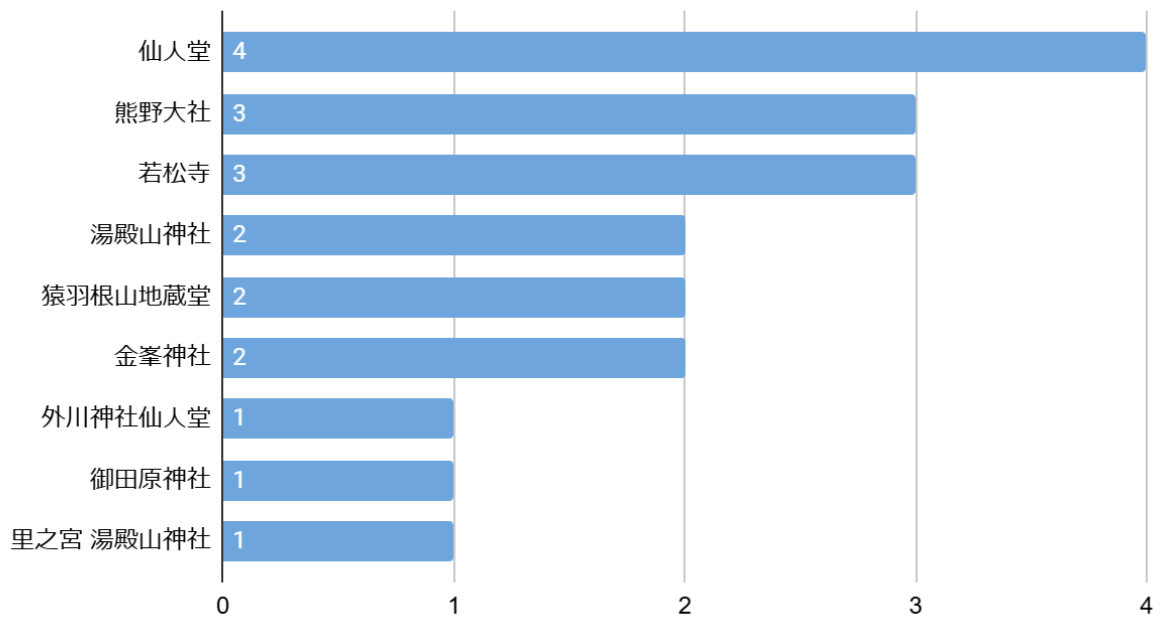

アンケート項目

1. あなたの年齢【選択項目:高校生、18-19歳、20-24歳、25-29歳、30-34歳、35-39歳、40-44歳、45-49歳、50-54歳、55歳以降】
2. 性別【選択項目:男性・女性】
3. あなたが今まで訪れたことがある沖縄県の縁結び・復縁神社の中で一番よかった(またはお気に入り)神社はどこですか
4. Q3で回答した神社で、効果を少しでも上げるためにやった方がいいこと・作法
5. 縁結び・復縁神社にいったあとで、実際にご利益はありましたか?
6. (Q5で「はい」と答えた方にお伺いします)どのようなご利益がありましたか?

集計結果

性別分布

性別分布

年齢分布

年齢分布

あなたが今まで訪れたことがある縁結び・復縁神社の中で一番よかった神社

一番良かった神社

復縁効果を上げるのにやった方が良かったこと