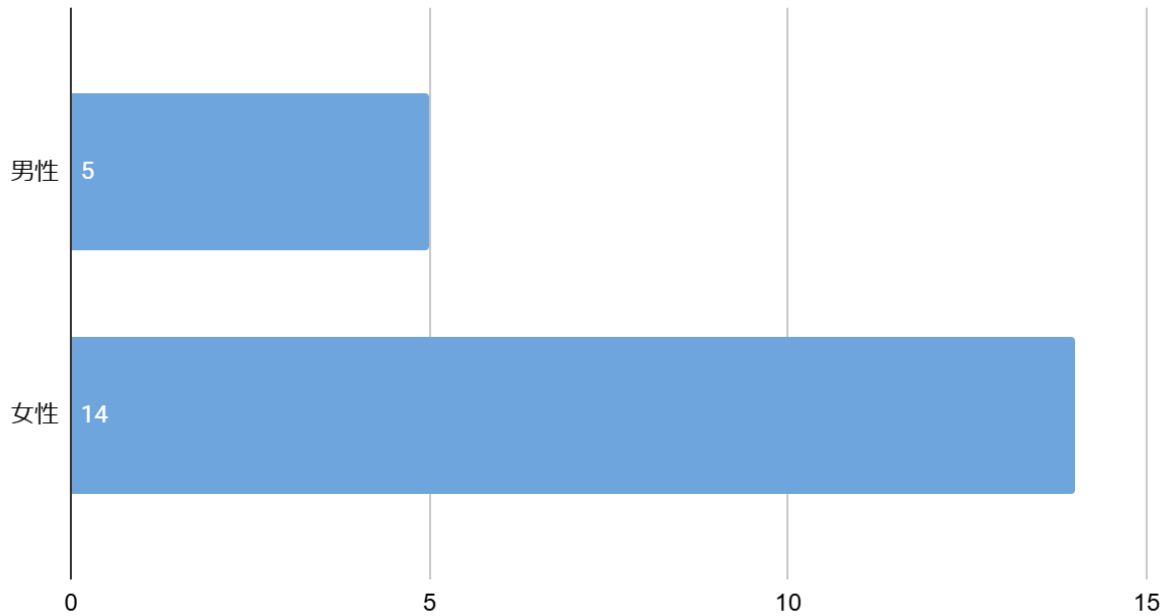

集計結果

性別分布

性別分布