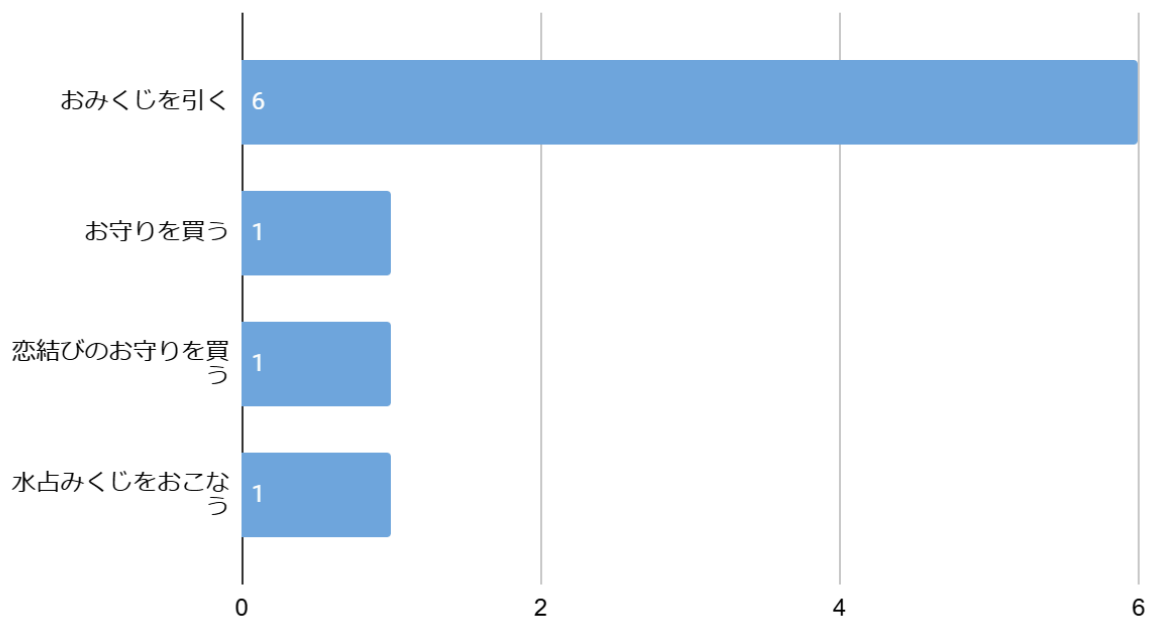

復縁効果を上げるのにやった方が良かったこと

復縁効果を上げるのにやった方が良かったこと