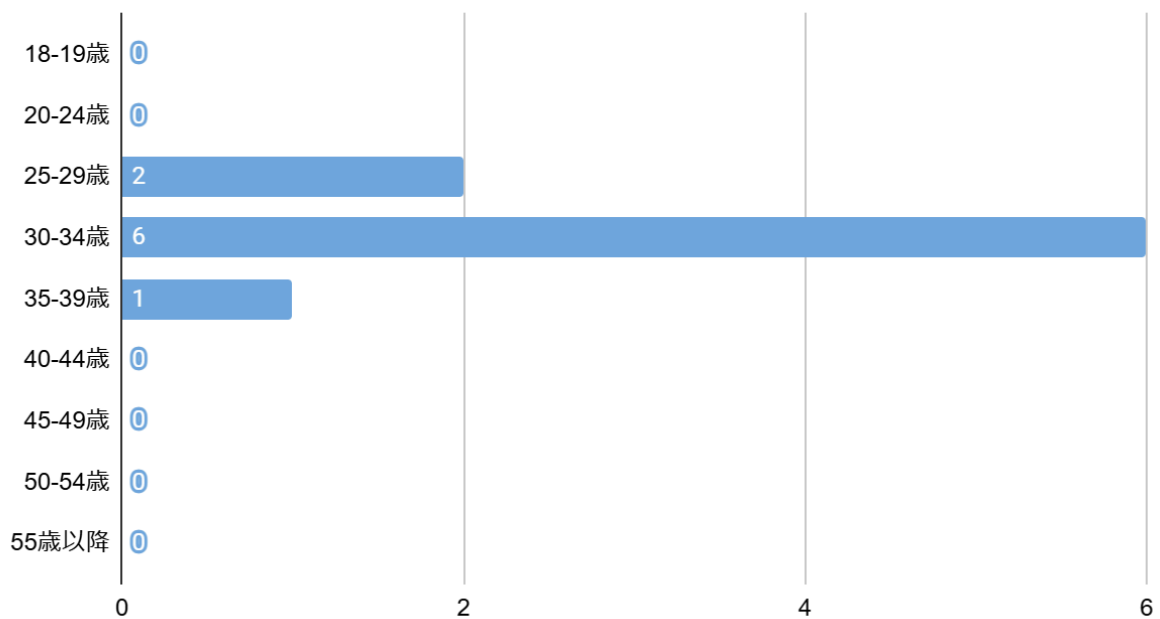

アンケート項目

1. あなたの年齢【選択項目:高校生、18-19歳、20-24歳、25-29歳、30-34歳、35-39歳、40-44歳、45-49歳、50-54歳、55歳以降】
2. 性別【選択項目:男性・女性】
3. あなたが今まで訪れたことがある沖縄県の縁結び・復縁神社の中で一番よかった(またはお気に入り)神社はどこですか
4. Q3で回答した神社で、効果を少しでも上げるためにやった方がいいこと・作法
5. 縁結び・復縁神社にいったあとで、実際にご利益はありましたか?
6. (Q5で「はい」と答えた方にお伺いします)どのようなご利益がありましたか?

集計結果

性別分布

性別分布

年齢分布

年齢分布

あなたが今まで訪れたことがある縁結び・復縁神社の中で一番よかった神社

一番良かった神社

復縁効果を上げるのにやった方が良かったこと