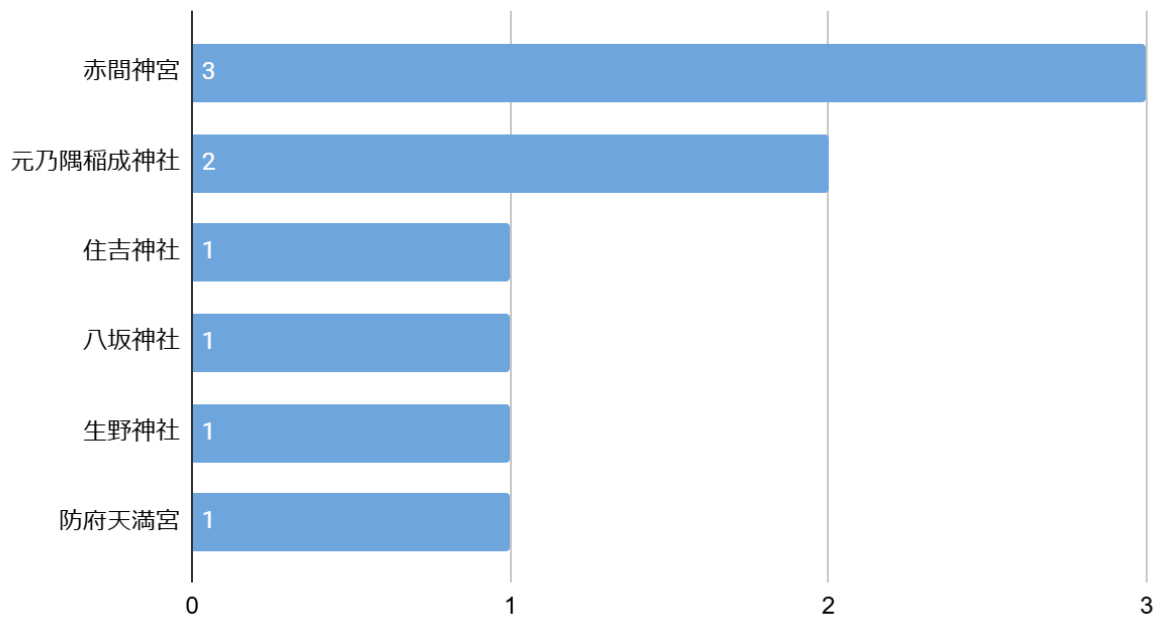

アンケート項目

1. あなたの年齢【選択項目:高校生、18-19歳、20-24歳、25-29歳、30-34歳、35-39歳、40-44歳、45-49歳、50-54歳、55歳以降】
2. 性別【選択項目:男性・女性】
3. あなたが今まで訪れたことがある沖縄県の縁結び・復縁神社の中で一番よかった(またはお気に入り)神社はどこですか
4. Q3で回答した神社で、効果を少しでも上げるためにやった方がいいこと・作法
5. 縁結び・復縁神社にいったあとで、実際にご利益はありましたか?
6. (Q5で「はい」と答えた方にお伺いします)どのようなご利益がありましたか?

集計結果

性別分布

性別分布

年齢分布

年齢分布

あなたが今まで訪れたことがある縁結び・復縁神社の中で一番よかった神社

一番良かった神社

復縁効果を上げるのにやった方が良かったこと