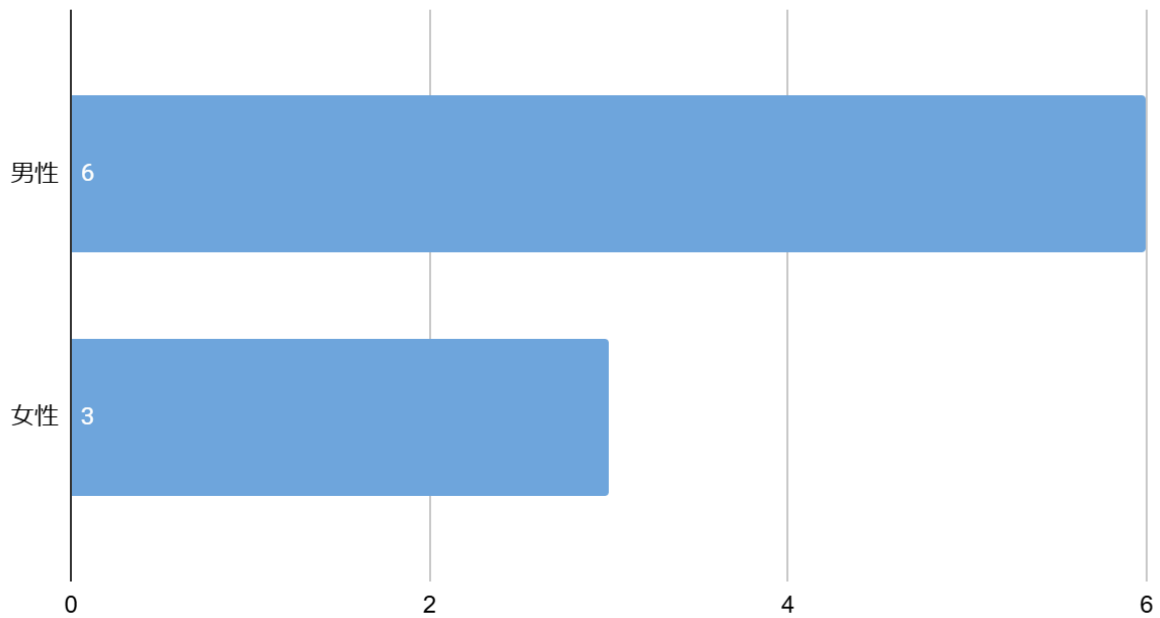

アンケート項目

1. あなたの年齢【選択項目:高校生、18-19歳、20-24歳、25-29歳、30-34歳、35-39歳、40-44歳、45-49歳、50-54歳、55歳以降】
2. 性別【選択項目:男性・女性】
3. あなたが今まで訪れたことがある沖縄県の縁結び・復縁神社の中で一番よかった(またはお気に入り)神社はどこですか
4. Q3で回答した神社で、効果を少しでも上げるためにやった方がいいこと・作法
5. 縁結び・復縁神社にいったあとで、実際にご利益はありましたか?
6. (Q5で「はい」と答えた方にお伺いします)どのようなご利益がありましたか?

集計結果

性別分布

性別分布

年齢分布

年齢分布

あなたが今まで訪れたことがある縁結び・復縁神社の中で一番よかった神社

一番良かった神社

復縁効果を上げるのにやった方が良かったこと