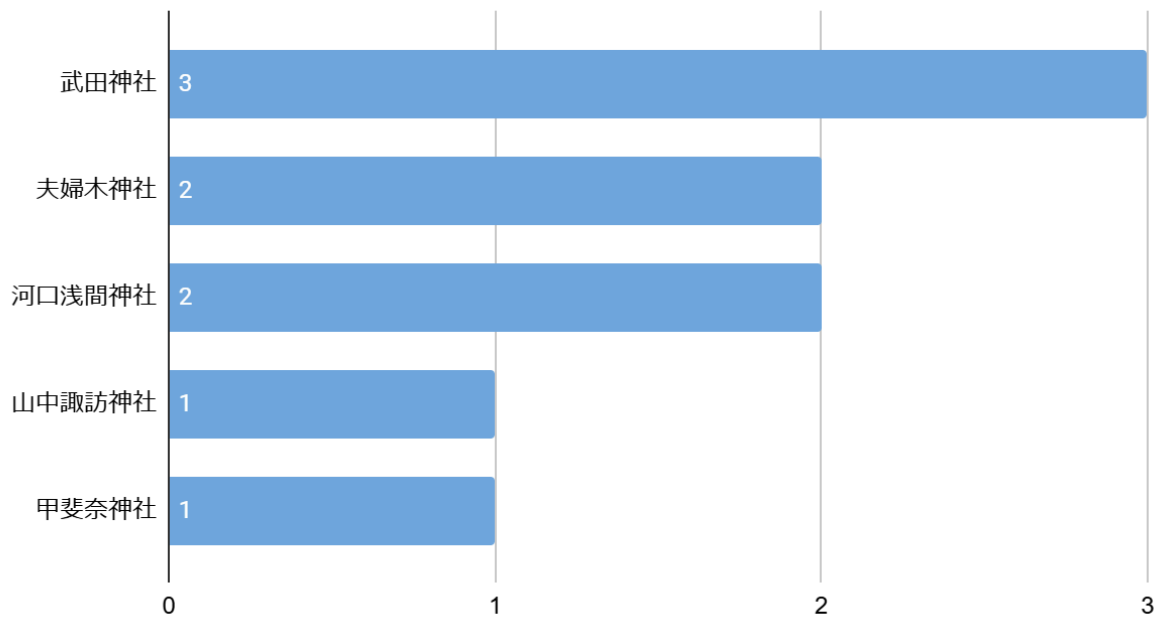

アンケート項目

1. あなたの年齢【選択項目:高校生、18-19歳、20-24歳、25-29歳、30-34歳、35-39歳、40-44歳、45-49歳、50-54歳、55歳以降】
2. 性別【選択項目:男性・女性】
3. あなたが今まで訪れたことがある沖縄県の縁結び・復縁神社の中で一番よかった(またはお気に入り)神社はどこですか
4. Q3で回答した神社で、効果を少しでも上げるためにやった方がいいこと・作法
5. 縁結び・復縁神社にいったあとで、実際にご利益はありましたか?
6. (Q5で「はい」と答えた方にお伺いします)どのようなご利益がありましたか?

集計結果

性別分布

性別分布

年齢分布

年齢分布

あなたが今まで訪れたことがある縁結び・復縁神社の中で一番よかった神社

一番良かった神社

復縁効果を上げるのにやった方が良かったこと