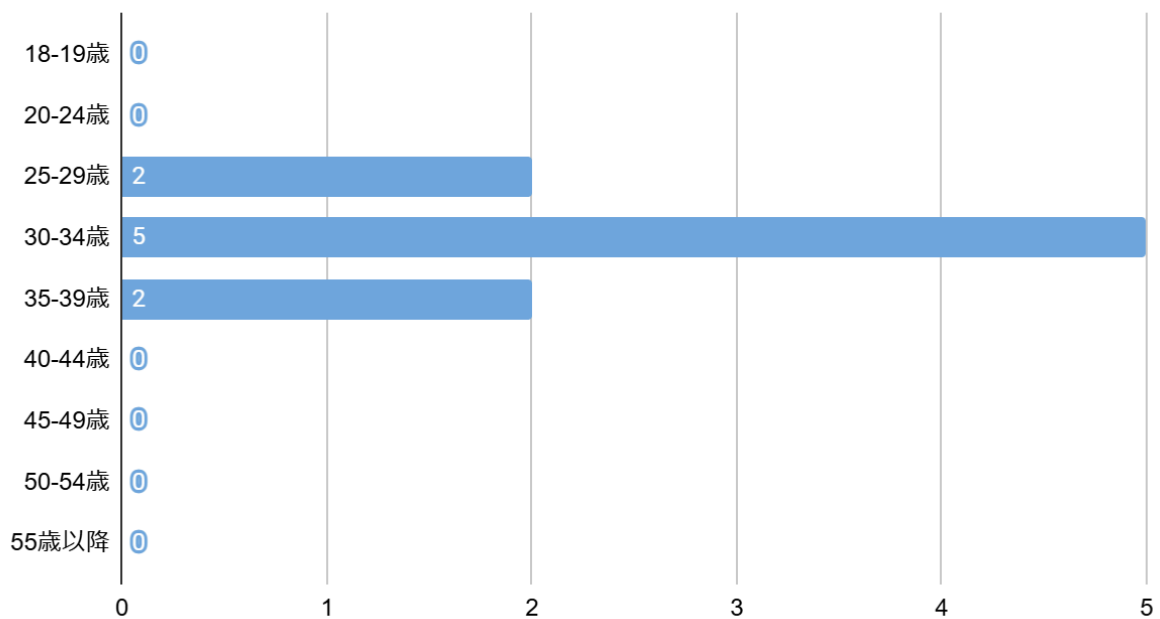

アンケート項目

1. あなたの年齢【選択項目:高校生、18-19歳、20-24歳、25-29歳、30-34歳、35-39歳、40-44歳、45-49歳、50-54歳、55歳以降】
2. 性別【選択項目:男性・女性】
3. あなたが今まで訪れたことがある沖縄県の縁結び・復縁神社の中で一番よかった(またはお気に入り)神社はどこですか
4. Q3で回答した神社で、効果を少しでも上げるためにやった方がいいこと・作法
5. 縁結び・復縁神社にいったあとで、実際にご利益はありましたか?
6. (Q5で「はい」と答えた方にお伺いします)どのようなご利益がありましたか?

集計結果

性別分布

性別分布

年齢分布

年齢分布

あなたが今まで訪れたことがある縁結び・復縁神社の中で一番よかった神社

一番良かった神社

復縁効果を上げるのにやった方が良かったこと