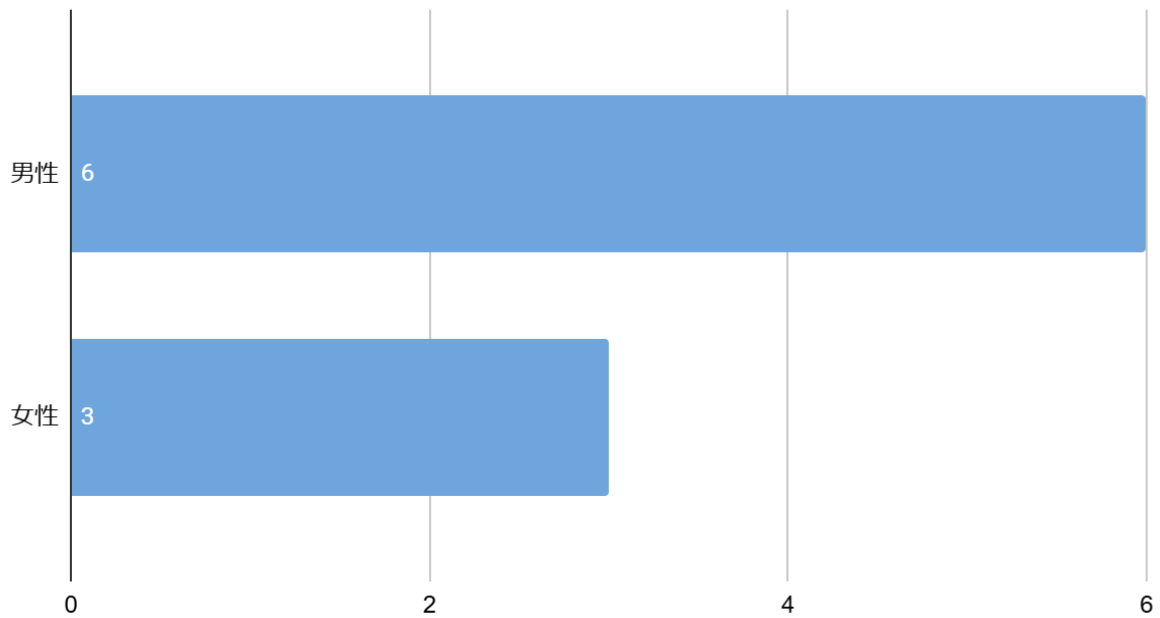

復縁・縁結び	・当サイト実施のアンケート調査による回答数(質問内容は後述)
口コミ	・Google Mapにおけるの口コミ評価の点数
評判・人気度	・Google Mapにおけるの口コミの数
アクセス	<p>・神社までの交通の便の良さ</p> <p>・最も近い電車站から徒歩でかかる時間</p> <p>【評点】</p> <ul style="list-style-type: none"> ・徒歩5分未満:5.0 ・徒歩5分以上10分未満:4.0 ・徒歩10分以上20分未満:3.0 ・徒歩20分以上30分未満:2.0 ・徒歩30分以上または付近に電車站がない場合:1.0
社格	<p>・古代社格制度、中世社格制度、近代社格制度等を含む格式が高い神社か否か</p> <p>【評点】</p> <ul style="list-style-type: none"> ・社格4つ以上:5.0 ・社格3つ:4.0 ・社格2つ:3.0 ・社格1つ:2.0 ・社格なし:1.0

アンケート項目

1. あなたの年齢【選択項目:高校生、18-19歳、20-24歳、25-29歳、30-34歳、35-39歳、40-44歳、45-49歳、50-54歳、55歳以降】
2. 性別【選択項目:男性・女性】
3. あなたが今まで訪れたことがある沖縄県の縁結び・復縁神社の中で一番よかった(またはお気に入り)神社はどこですか
4. Q3で回答した神社で、効果を少しでも上げるためにやった方がいいこと・作法
5. 縁結び・復縁神社にいったあとで、実際にご利益はありましたか?
6. (Q5で「はい」と答えた方にお伺いします)どのようなご利益がありましたか?

集計結果

性別分布

性別分布

年齢分布

年齢分布

あなたが今まで訪れたことがある縁結び・復縁神社の中で一番よかった神社

一番良かった神社

復縁効果を上げるのにやった方が良かったこと