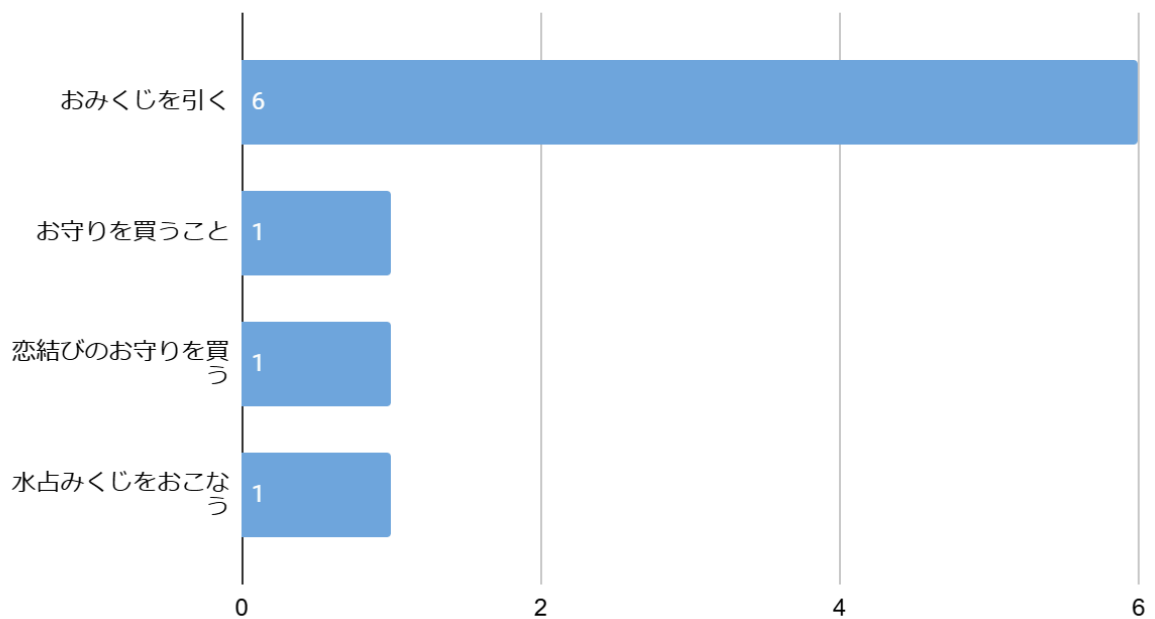

復縁効果を上げるのにやった方が良かったこと

復縁効果を上げるのにやった方が良かったこと